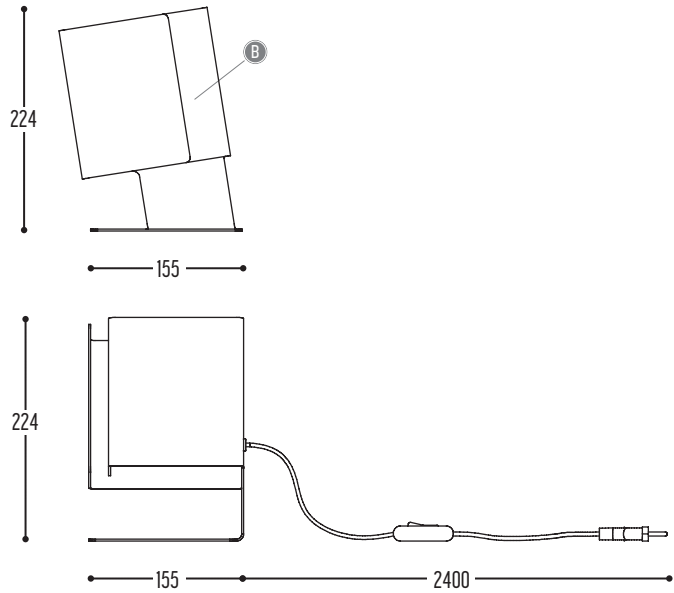

# DING TABLE

design Nuuv for dark

**DING TABLE**  
850-BB(B)-071-00

BB(B)	COLORS	02		Black
		03		White
		100		Chocolat
		101		Soft Pink
		102		Soft Yellow
		103		Soft Blue
		104		Soft Green
		124		Cream
		140		Blue
		141		Yellow
		142		Green
111		Red		
CCC	TYPE G9	071		QT14 (MAX 50 W)
				TC-TSE (MAX 9 W)
EFF	CRI • LUMENOUTPUT	805	>80 CRI • 2x 160 Lm / 350 mA / 2 W	
GG	REFLECTOR	00	N.A.	
H	COLOR TEMP.	2	2700 K	
		3	3000 k	
		4	4000 k	
K	DRIVER	0	incl./ non dim	
		1	excl.	