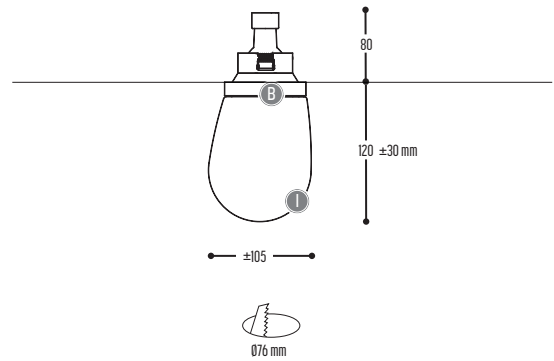

DROPZ

design alex de witte for dark

1/1

DROPZ
1200-BB(B)-065-00-II
1200-BB(B)-90700H-00-K-II

BB(B)	COLORS	02	 Black
		03	 White
		112	 Gold Finish
CCC	TYPE GU10	065	 OPARSI (MAX 50 W)
EFF	CRI • LUMENOUTPUT	907	>90 CRI • 780 Lm / 250 mA / 8,7 W
GG	REFLECTOR	00	N.A.
H	COLOR TEMP.	2	2700 K
		3	3000 K
K	DRIVER	1	No driver
		0	Non dimmable (extern)
		2	Dimmable 1-10 V (extern)
		3	Dali (extern)
		4	Phase cut (extern)
II	GLOBE color	00	 Transparent
		04	 Red
		49	 Amber
		58	 Smoke