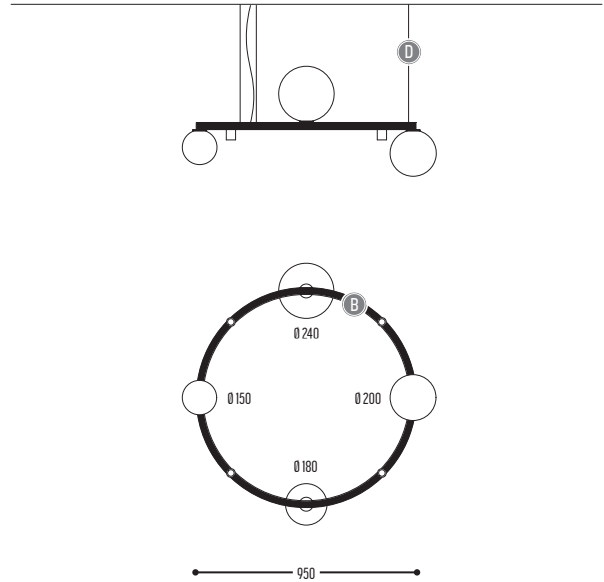

PLANETZZZ PLUZ

design anthony boelaert for dark

1/3

PLANETZZZ PLUZ Round
3550-BB-906H-DD-K

BB	COLOR RING	02	Black
		03	White
		RAL color on request	
EFF	CRI • LUMENOUTPUT	906	>90 CRI • 600 Lm / 350 mA / 6,4 W (pro ball)
H	COLOR TEMP.	2	2700 K
		3	3000 K
DD	SUSP. CABLE	01	1,5 m
		02	2,5 m
		03	5 m
K	DRIVER	0	Non dimmable
		3	Dali