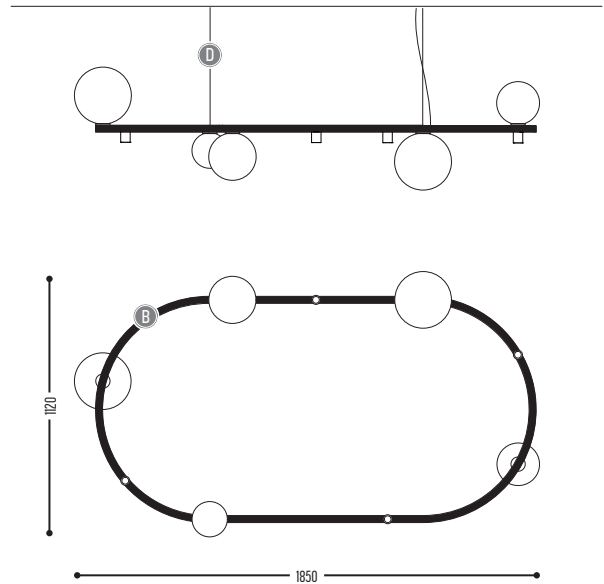

DARK at night nv
Vliegplein 43
9991 Maldegem — Belgium
+32 50 71 81 40
info@dark.be
www.dark.be

PLANETZZZ PLUZ

design anthony boelaert for dark

2/3

PLANETZZZ PLUZ Oval
3552-BB-906H-DD-K

BB	COLOR RING	02	Black
		03	White
		RAL color on request	
EFF	CRI • LUMENOUTPUT	906	>90 CRI • 600 Lm / 350 mA / 6,4 W (pro ball)
H	COLOR TEMP.	2	2700 K
		3	3000 K
DD	SUSP. CABLE	01	1,5 m
		02	2,5 m
		03	5 m
K	DRIVER	0	Non dimmable
		3	Dali