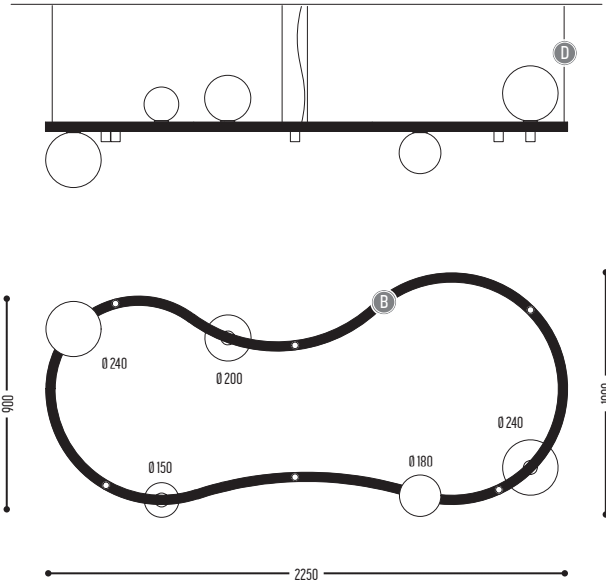

DARK at night nv
Vliegplein 43
9991 Maldegem — Belgium
+32 50 71 81 40
info@dark.be
www.dark.be

PLANETZZZ PLUZ

design anthony boelaert for dark

3/3

PLANETZZZ PLUZ Organic
3551-BB-906H-DD-K

BB	COLOR RING	02	Black
		03	White
		RAL color on request	
EFF	CRI • LUMENOUTPUT	906	>90 CRI • 600 Lm / 350 mA / 6,4 W (pro ball)
H	COLOR TEMP.	2	2700 K
		3	3000 K
DD	SUSP. CABLE	01	1,5 m
		02	2,5 m
		03	5 m
K	DRIVER	0	Non dimmable
		3	Dali