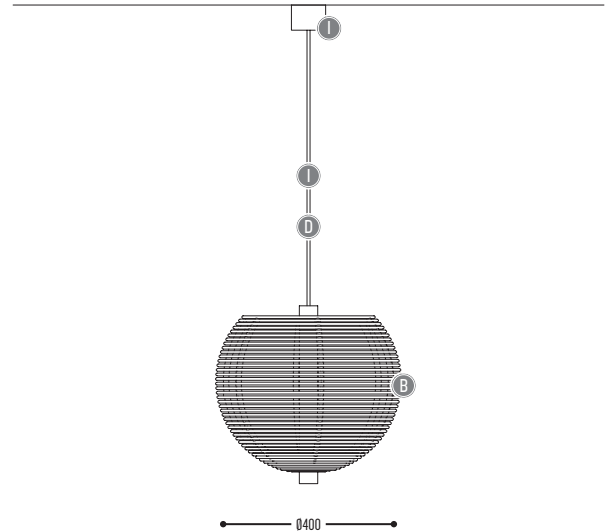

FRIENDZ S
3531-02-904H-II(I)DD-K