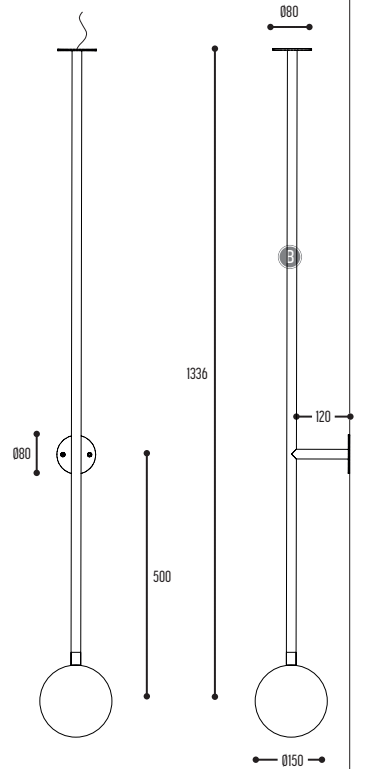

BOELY

design tim de taeye & tine vanparijs for dark

1/2

BOELY-T G9
2642-BB-071

BB(B)	COLORS	02	Black
		03	White
		10	Alu
CCC	TYPE G9	071	LED QT14 (MAX 9 W)

DARK®

DARK at night nv
Vliegplein 43
9991 Maldegem — Belgium
+32 50 71 81 40
info@dark.be
www.dark.be

BOELY

design tim de taeye & tine vanparijs for dark

2/2

BOELY
2641-BB(B)-071-D(D)

BOELY SET 2
2640-BB(B)-071-D(D)

BOELY MIRROR
2644-BB(B)-071-D(D)

BB(B)	COLORS	02		Black
		03		White
CCC	TYPE G9	071		LED OT14 (MAX 9 W)
DD	DIAMETER	8	8 cm	
		10	10 cm	
		15	15 cm	