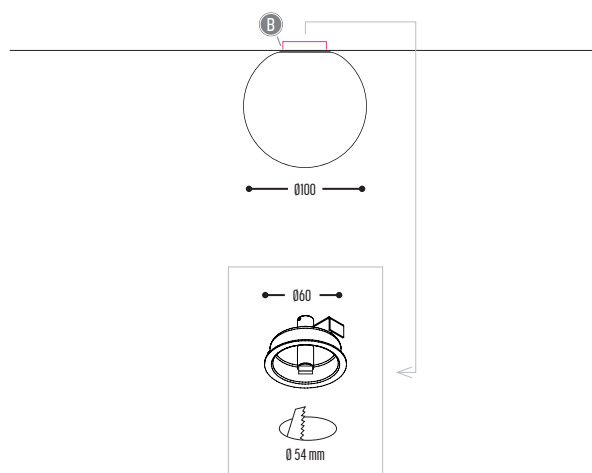

BOELY

design tim de taeye & tine vanparijs for dark

2/2

BOELY
2641-BB(B)-071-D(D)

BOELY SET 2
2640-BB(B)-071-D(D)

BOELY MIRROR
2644-BB(B)-071-D(D)

BB(B)	COLORS	02		Black
		03		White
CCC	TYPE G9	071		LED OT14 (MAX 9 W)
DD	DIAMETER	8	8 cm	
		10	10 cm	
		15	15 cm	