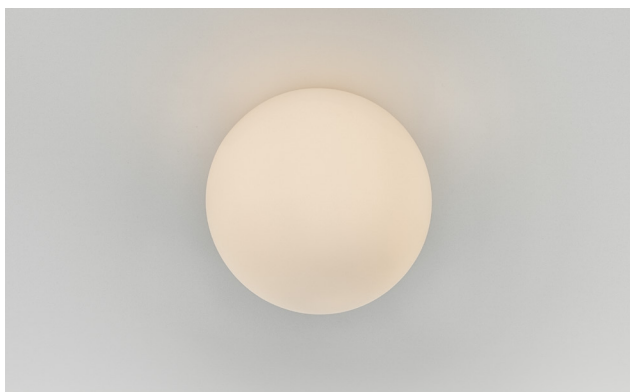

BOELY

design tim de taeye & tine vanparijs for dark

1/2

BOELY-T G9
2642-BB-071

BB(B)	COLORS	02	Black
		03	White
		10	Alu
CCC	TYPE G9	071	LED QT14 (MAX 9 W)

DARK®

DARK at night nv
Vliegplein 43
9991 Maldegem — Belgium
+32 50 71 81 40
info@dark.be
www.dark.be

BOELY

design tim de taeye & tine vanparijs for dark

2/2

BOELY
2641-BB(B)-071-D(D)

BOELY SET 2
2640-BB(B)-071-D(D)

BOELY MIRROR
2644-BB(B)-071-D(D)

BB(B)	COLORS	02		Black
		03		White
CCC	TYPE G9	071		LED OT14 (MAX 9 W)
DD	DIAMETER	8	8 cm	
		10	10 cm	
		15	15 cm	