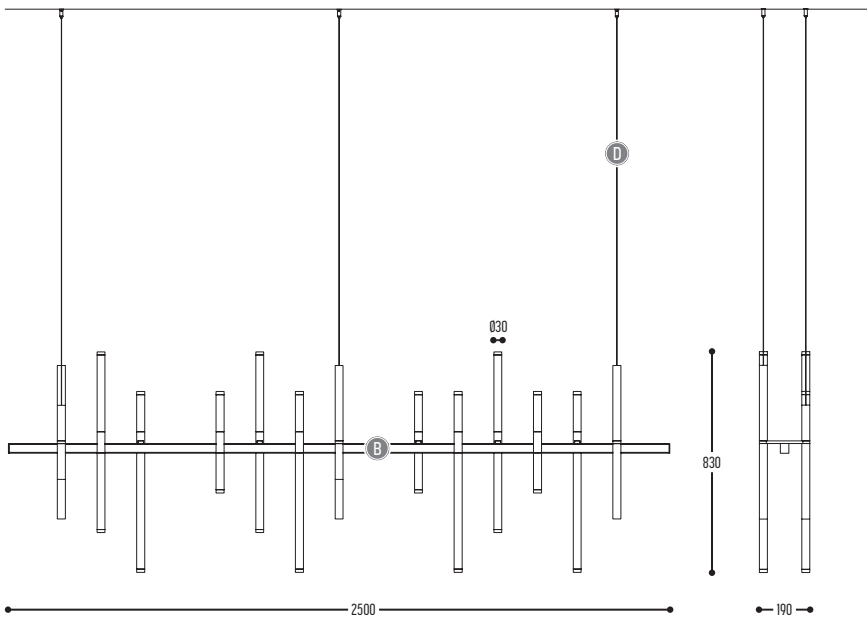

## EQUALIZER 2500

3500-BB(B)-906H-DD-K-L

BB(B)	COLORS	02	Black
		03	White
		10	Alu
		151	Bronze Dark
EFF	CRI • LUMENOUTPUT	906	>90 CRI • 600 Lm / 350 mA / 6,4 W
H	COLOR TEMP.	2	2700 K
		3	3000 K
DD	SUSP. CABLE	01	1,5 m
		02	2,5 m
K	DRIVER	0	Non dimmable
		3	Dali
		4	Phase cut
L	Lighting	1	down
		2	up/down