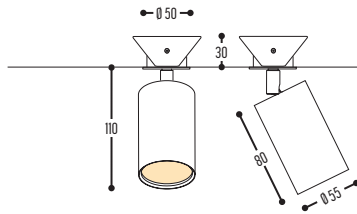

CCC	TYPE GUIDO	065		QPAR51 (MAX 50 W)
-----	------------	-----	--	-------------------

Alu

TOQI BOX 1  
2070-BB-065

TOQI SET 1 / 50  
2072-BB-065

TOQI SET 1 / 90  
2073-BB-065

ACCESSORIES

	HONEYCOMB	172-9005-438099		Black
		172-9003-438099		White
		172-0112-438099		Gold