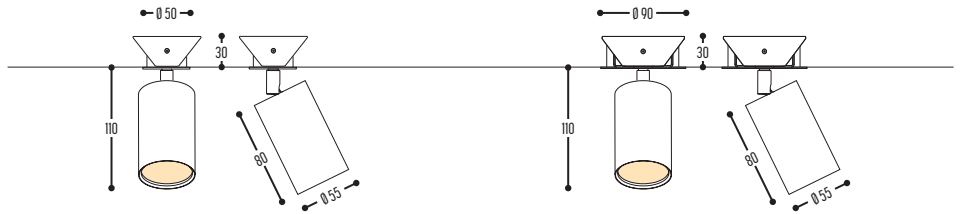

CCC	TYPE GUIDO	065		QPAR51 (MAX 50 W)
-----	------------	-----	--	-------------------

Alu

TOQI BOX 1  
2070-BB-065

TOQI SET 1 / 50  
2072-BB-065

TOQI SET 1 / 90  
2073-BB-065

ACCESSORIES

	HONEYCOMB	172-9005-438099		Black
		172-9003-438099		White
		172-0112-438099		Gold