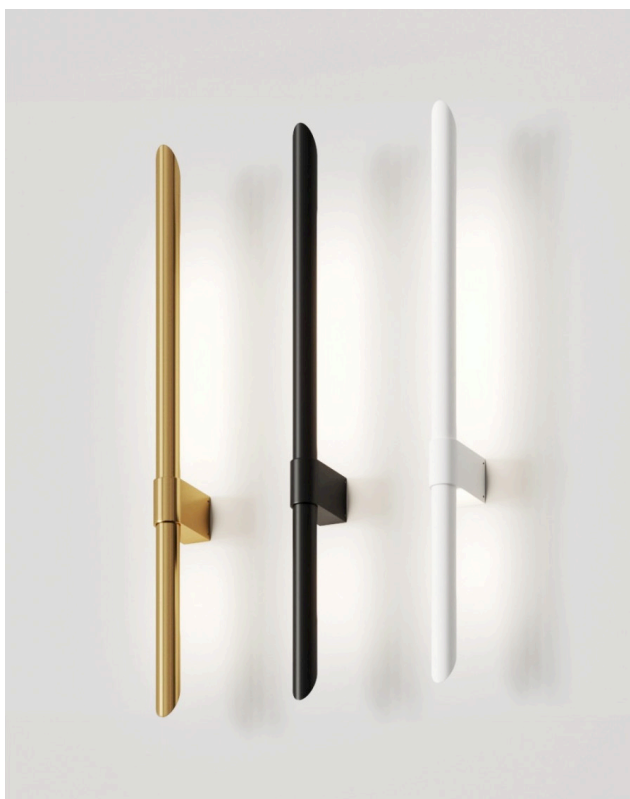

# AGUJA

design ricardo bofill taller de arquitectura for dark

1/2

AGUJA 115  
1279-BB(B)-3-K

AGUJA 170  
1275-BB(B)-3-K

|       |                   |     |   |                                  |
|-------|-------------------|-----|---|----------------------------------|
| BB(B) | COLORS            | 02  |  | Black                            |
|       |                   | 03  |  | White                            |
|       |                   | 111 |  | Brass Finish                     |
| E     | CRI • LUMENOUTPUT | 3   | AGUJA 115   | >90CRI • 3150 Lm / 19,4W / 3000K |
|       |                   |     | AGUJA 170   | >90CRI • 5250 Lm / 32,6W / 3000K |
|       |                   | 2   | AGUJA 115   | >90CRI • 2900 Lm / 19,4W / 2700K |
|       |                   |     | AGUJA 170   | >90CRI • 4900 Lm / 32,6W / 2700K |
| K     | DRIVER            | 1   | No driver   |                                  |
|       |                   | 0   | Non dimmable (intern)   |                                  |
|       |                   | 3   | Dali (extern)   |                                  |