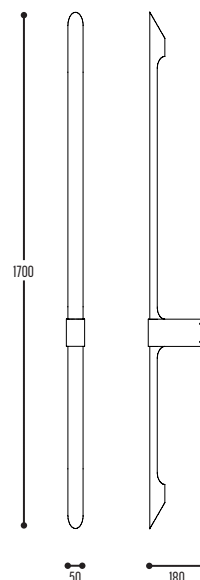

# AGUJA

design ricardo bofill taller de arquitectura for dark

1/2

AGUJA 115  
1279-BB(B)-3-K

AGUJA 170  
1275-BB(B)-3-K

|       |                   |     |   |                                  |
|-------|-------------------|-----|---|----------------------------------|
| BB(B) | COLORS            | 02  |  | Black                            |
|       |                   | 03  |  | White                            |
|       |                   | 111 |  | Brass Finish                     |
| E     | CRI • LUMENOUTPUT | 3   | AGUJA 115   | >90CRI • 3150 Lm / 19,4W / 3000K |
|       |                   |     | AGUJA 170   | >90CRI • 5250 Lm / 32,6W / 3000K |
|       |                   | 2   | AGUJA 115   | >90CRI • 2900 Lm / 19,4W / 2700K |
|       |                   |     | AGUJA 170   | >90CRI • 4900 Lm / 32,6W / 2700K |
| K     | DRIVER            | 1   | No driver   |                                  |
|       |                   | 0   | Non dimmable (intern)   |                                  |
|       |                   | 3   | Dali (extern)   |                                  |