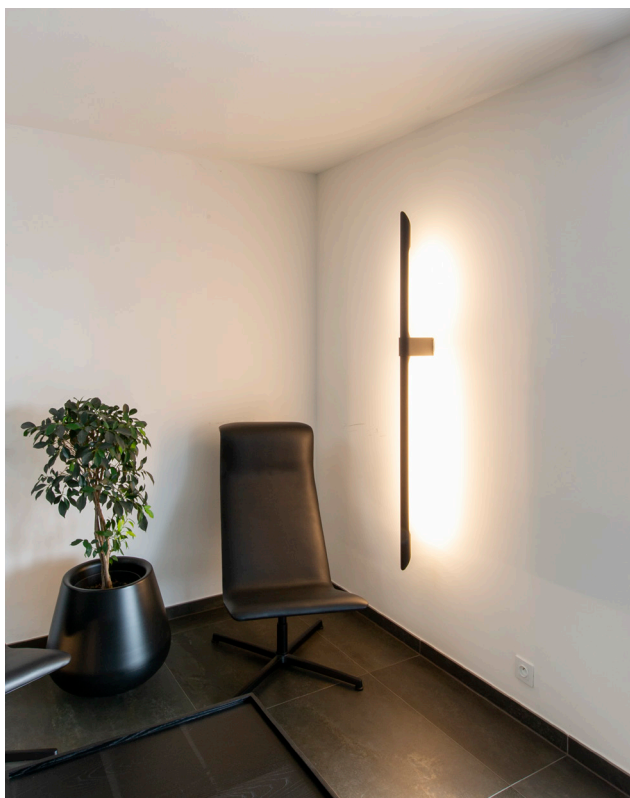

# AGUJA

design ricardo bofill taller de arquitectura for dark

1/2

AGUJA 115  
1279-BB(B)-3-K

AGUJA 170  
1275-BB(B)-3-K

|       |                   |     |   |                                  |
|-------|-------------------|-----|---|----------------------------------|
| BB(B) | COLORS            | 02  |  | Black                            |
|       |                   | 03  |  | White                            |
|       |                   | 111 |  | Brass Finish                     |
| E     | CRI • LUMENOUTPUT | 3   | AGUJA 115   | >90CRI • 3150 Lm / 19,4W / 3000K |
|       |                   |     | AGUJA 170   | >90CRI • 5250 Lm / 32,6W / 3000K |
|       |                   | 2   | AGUJA 115   | >90CRI • 2900 Lm / 19,4W / 2700K |
|       |                   |     | AGUJA 170   | >90CRI • 4900 Lm / 32,6W / 2700K |
| K     | DRIVER            | 1   | No driver   |                                  |
|       |                   | 0   | Non dimmable (intern)   |                                  |
|       |                   | 3   | Dali (extern)   |                                  |