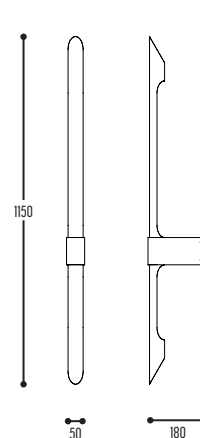

# AGUJA

design ricardo bofill taller de arquitectura for dark

1/2

AGUJA 115  
1279-BB(B)-3-K

AGUJA 170  
1275-BB(B)-3-K

|       |                   |     |   |                                  |
|-------|-------------------|-----|---|----------------------------------|
| BB(B) | COLORS            | 02  |  | Black                            |
|       |                   | 03  |  | White                            |
|       |                   | 111 |  | Brass Finish                     |
| E     | CRI • LUMENOUTPUT | 3   | AGUJA 115   | >90CRI • 3150 Lm / 19,4W / 3000K |
|       |                   |     | AGUJA 170   | >90CRI • 5250 Lm / 32,6W / 3000K |
|       |                   | 2   | AGUJA 115   | >90CRI • 2900 Lm / 19,4W / 2700K |
|       |                   |     | AGUJA 170   | >90CRI • 4900 Lm / 32,6W / 2700K |
| K     | DRIVER            | 1   | No driver   |                                  |
|       |                   | 0   | Non dimmable (intern)   |                                  |
|       |                   | 3   | Dali (extern)   |                                  |