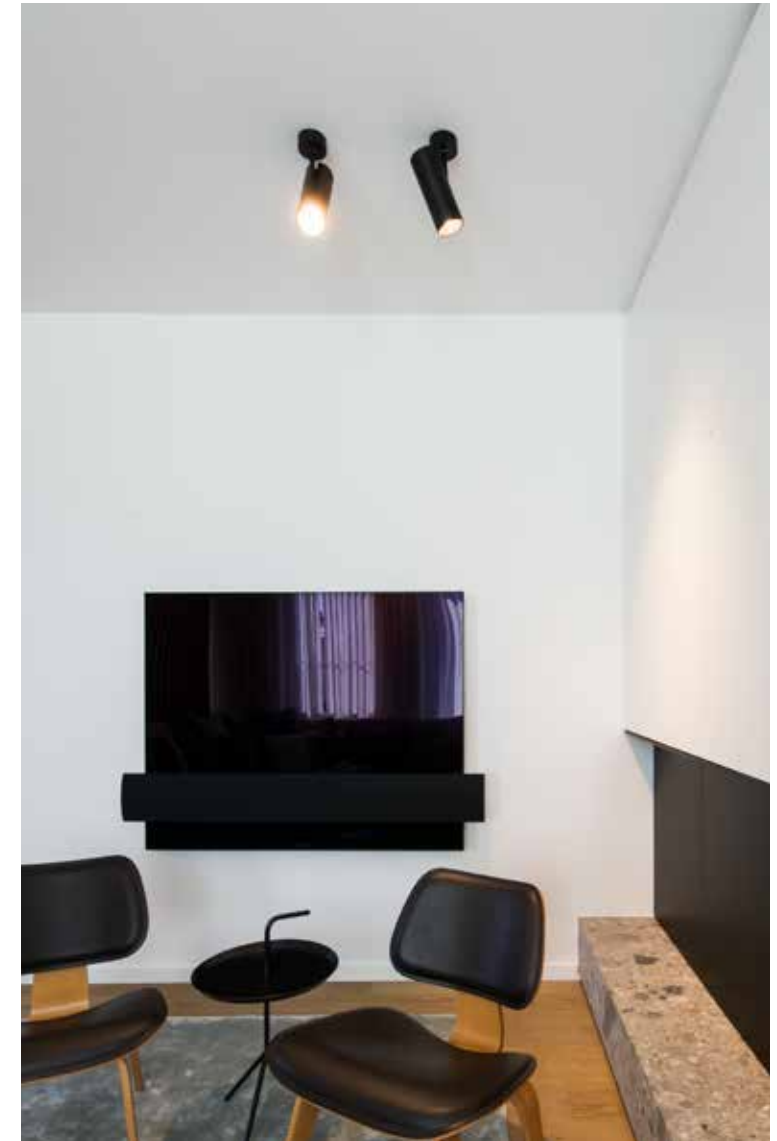

# TUKI 60

design dark studio

The Jane Tab - Photo Piet Albert Goethals

TUKI 60

BB	COLORS	02	Black
		03	White
EFF	CRI • LUMENOUTPUT	907	>90 CRI • 895 Lm / 350 mA / 12 W
		GG	REFLECTOR
GG	REFLECTOR	11	11°
		20	20°
		34	34°
H	COLOR TEMP.	2	2700K
		3	3000K
		4	4000K
		I	INSIDE COLOR
B	Black		
G	Gold		
K	DRIVER	0	Non dimmable (intern)
		3	Dali (extern)
		4	Phase cut (intern)

**TUKI 60 WALL**  
2020-BB-90600H-K

BB(B)	COLORS	02	Black
		03	White
		112	Gold
			RAL color on request
EFF	CRI • LUMENOUTPUT	906	>90 CRI • 2X 600 Lm / 350 mA / 6,4 W
GG	REFLECTOR	00	N.A.
		2	2700K
		4	4000K
H	COLOR TEMP.	3	3000K
		4	4000K
K	DRIVER	1	No driver
		0	Non dimmable (intern)
		3	Dali (extern)
		4	Phase cut (intern)