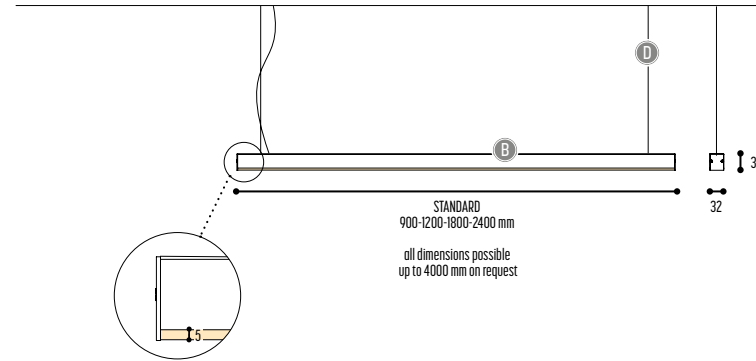

NINZA
design dark studio

Tille _ Cobros archi

NINZA S
1796-BB-FFGH-DD-K-NN(N)

NINZA
1797-BB-FFGH-K-NN(N)

BB	COLORS	02	Black
		03	White
		RAL color on request	
FF	LED	09	>80 CRI • 450 Lm/m / 9,6 W/m
		14	>90 CRI • 2290 Lm/m / 14 W/m
		20	>90 CRI • 3270 Lm/m / 20 W/m
G	DIFFUSER	P	Plexi
H	COLOR TEMP.	2	2700 K
		3	3000 K
		4	4000 K
DD	SUSP. CABLE.	01	1,5 m
		02	2,5 m
K	DRIVER	0	Non dimmable (extern)
		3	Dali (extern)
		4	Phase cut (extern)
NN(N)	LENGTH	90	900 mm
		120	1200 mm
		180	1800 mm
		240	2400 mm
		all dimensions possible up to 4000 mm on request	

NINZA

- [IP65] 1800-BB-FFGH-K-NN(N) SEALED-PLEXI
- [IP67] 1803-BB-FFGH-K-NN(N) SEALED

BB	COLORS	02		Black
		03		White
FF	LED	09	>80 CRI • 450 Lm/m / 9,6 W/m	
		14	>90 CRI • 700 Lm/m / 14,4 W/m	
		28	>90 CRI • 1450 Lm/m / 28,8 W/m	
G	DIFFUSER	P	Plexi	
H	COLOR TEMP.	2	2700 K	
		3	3000 K	
		4	4000 K	
K	DRIVER	0	Non dimmable (extern)	
		3	Dali (extern)	
		4	Phase cut (extern)	
NN(N)	LENGTH	90	900 mm	
		120	1200 mm	
		180	1800 mm	
		240	2400 mm	
all dimensions possible up to 4000 mm on request				