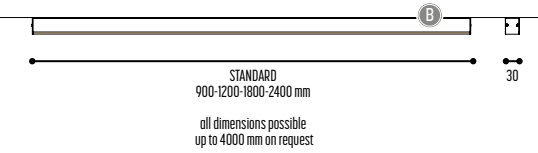

NINZA
design dark studio

Tille _ Cobros archi

NINZA S
1796-BB-FFGH-DD-K-NN(N)

NINZA
1797-BB-FFGH-K-NN(N)

BB	COLORS	02	Black
		03	White
		RAL color on request	
FF	LED	09	>80 CRI • 450 Lm/m / 9,6 W/m
		14	>90 CRI • 2290 Lm/m / 14 W/m
		20	>90 CRI • 3270 Lm/m / 20 W/m
G	DIFFUSER	P	Plexi
H	COLOR TEMP.	2	2700 K
		3	3000 K
		4	4000 K
DD	SUSP. CABLE.	01	1,5 m
		02	2,5 m
K	DRIVER	0	Non dimmable (extern)
		3	Dali (extern)
		4	Phase cut (extern)
NN(N)	LENGTH	90	900 mm
		120	1200 mm
		180	1800 mm
		240	2400 mm
		all dimensions possible up to 4000 mm on request	

NINZA

- [IP65] 1800-BB-FFGH-K-NN(N) SEALED-PLEXI
- [IP67] 1803-BB-FFGH-K-NN(N) SEALED

BB	COLORS	02		Black
		03		White
FF	LED	09	>80 CRI • 450 Lm/m / 9,6 W/m	
		14	>90 CRI • 700 Lm/m / 14,4 W/m	
		28	>90 CRI • 1450 Lm/m / 28,8 W/m	
G	DIFFUSER	P	Plexi	
H	COLOR TEMP.	2	2700 K	
		3	3000 K	
		4	4000 K	
K	DRIVER	0	Non dimmable (extern)	
		3	Dali (extern)	
		4	Phase cut (extern)	
NN(N)	LENGTH	90	900 mm	
		120	1200 mm	
		180	1800 mm	
		240	2400 mm	
all dimensions possible up to 4000 mm on request				