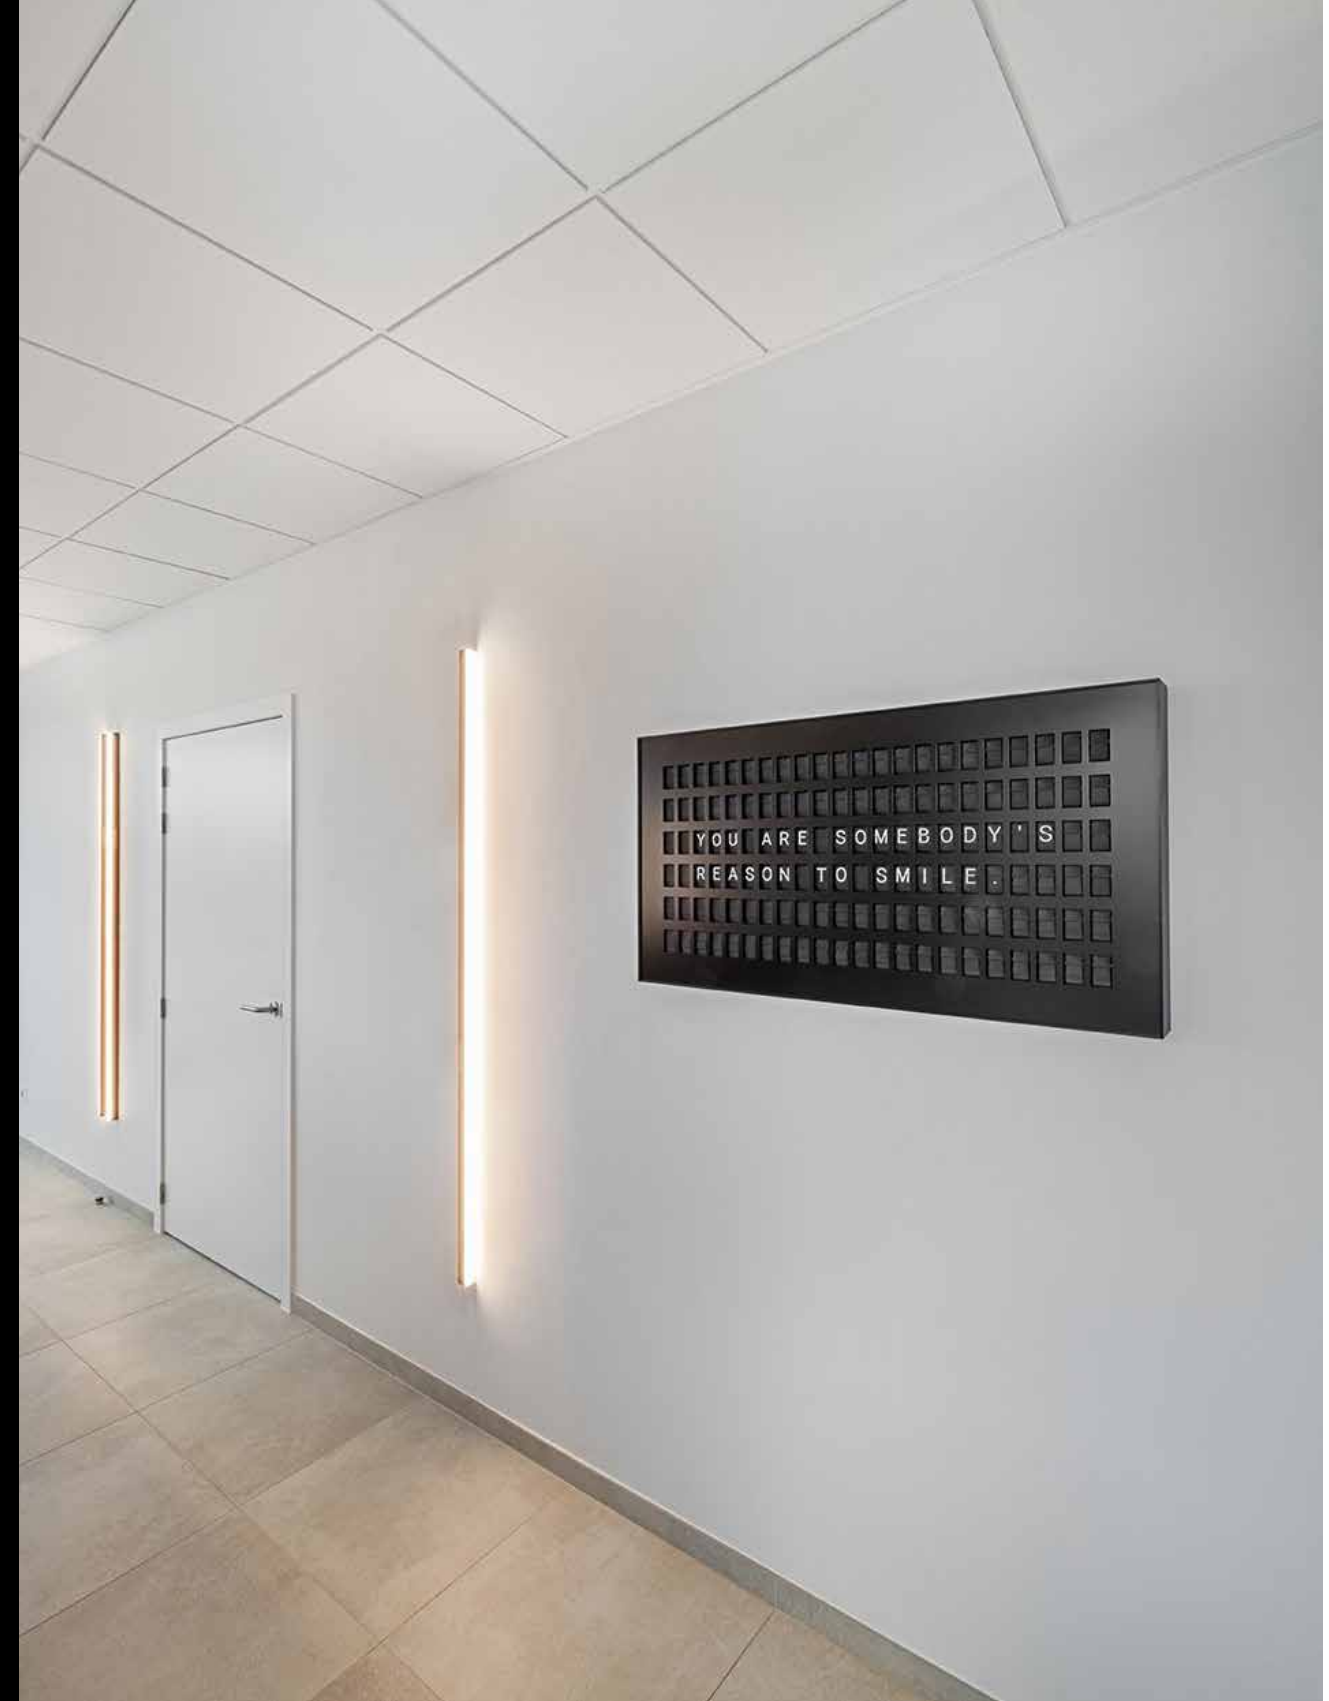

NINZA
design dark studio

Tille _ Cobros archi

NINZA S
1796-BB-FFGH-DD-K-NN(N)

NINZA
1797-BB-FFGH-K-NN(N)

BB	COLORS	02	Black
		03	White
		RAL color on request	
FF	LED	09	>80 CRI • 450 Lm/m / 9,6 W/m
		14	>90 CRI • 2290 Lm/m / 14 W/m
		20	>90 CRI • 3270 Lm/m / 20 W/m
G	DIFFUSER	P	Plexi
H	COLOR TEMP.	2	2700 K
		3	3000 K
		4	4000 K
DD	SUSP. CABLE.	01	1,5 m
		02	2,5 m
K	DRIVER	0	Non dimmable (extern)
		3	Dali (extern)
		4	Phase cut (extern)
NN(N)	LENGTH	90	900 mm
		120	1200 mm
		180	1800 mm
		240	2400 mm
		all dimensions possible up to 4000 mm on request	

NINZA

- [IP65] 1800-BB-FFGH-K-NN(N) SEALED-PLEXI
- [IP67] 1803-BB-FFGH-K-NN(N) SEALED

BB	COLORS	02		Black
		03		White
FF	LED	09	>80 CRI • 450 Lm/m / 9,6 W/m	
		14	>90 CRI • 700 Lm/m / 14,4 W/m	
		28	>90 CRI • 1450 Lm/m / 28,8 W/m	
G	DIFFUSER	P	Plexi	
H	COLOR TEMP.	2	2700 K	
		3	3000 K	
		4	4000 K	
K	DRIVER	0	Non dimmable (extern)	
		3	Dali (extern)	
		4	Phase cut (extern)	
NN(N)	LENGTH	90	900 mm	
		120	1200 mm	
		180	1800 mm	
		240	2400 mm	
all dimensions possible up to 4000 mm on request				