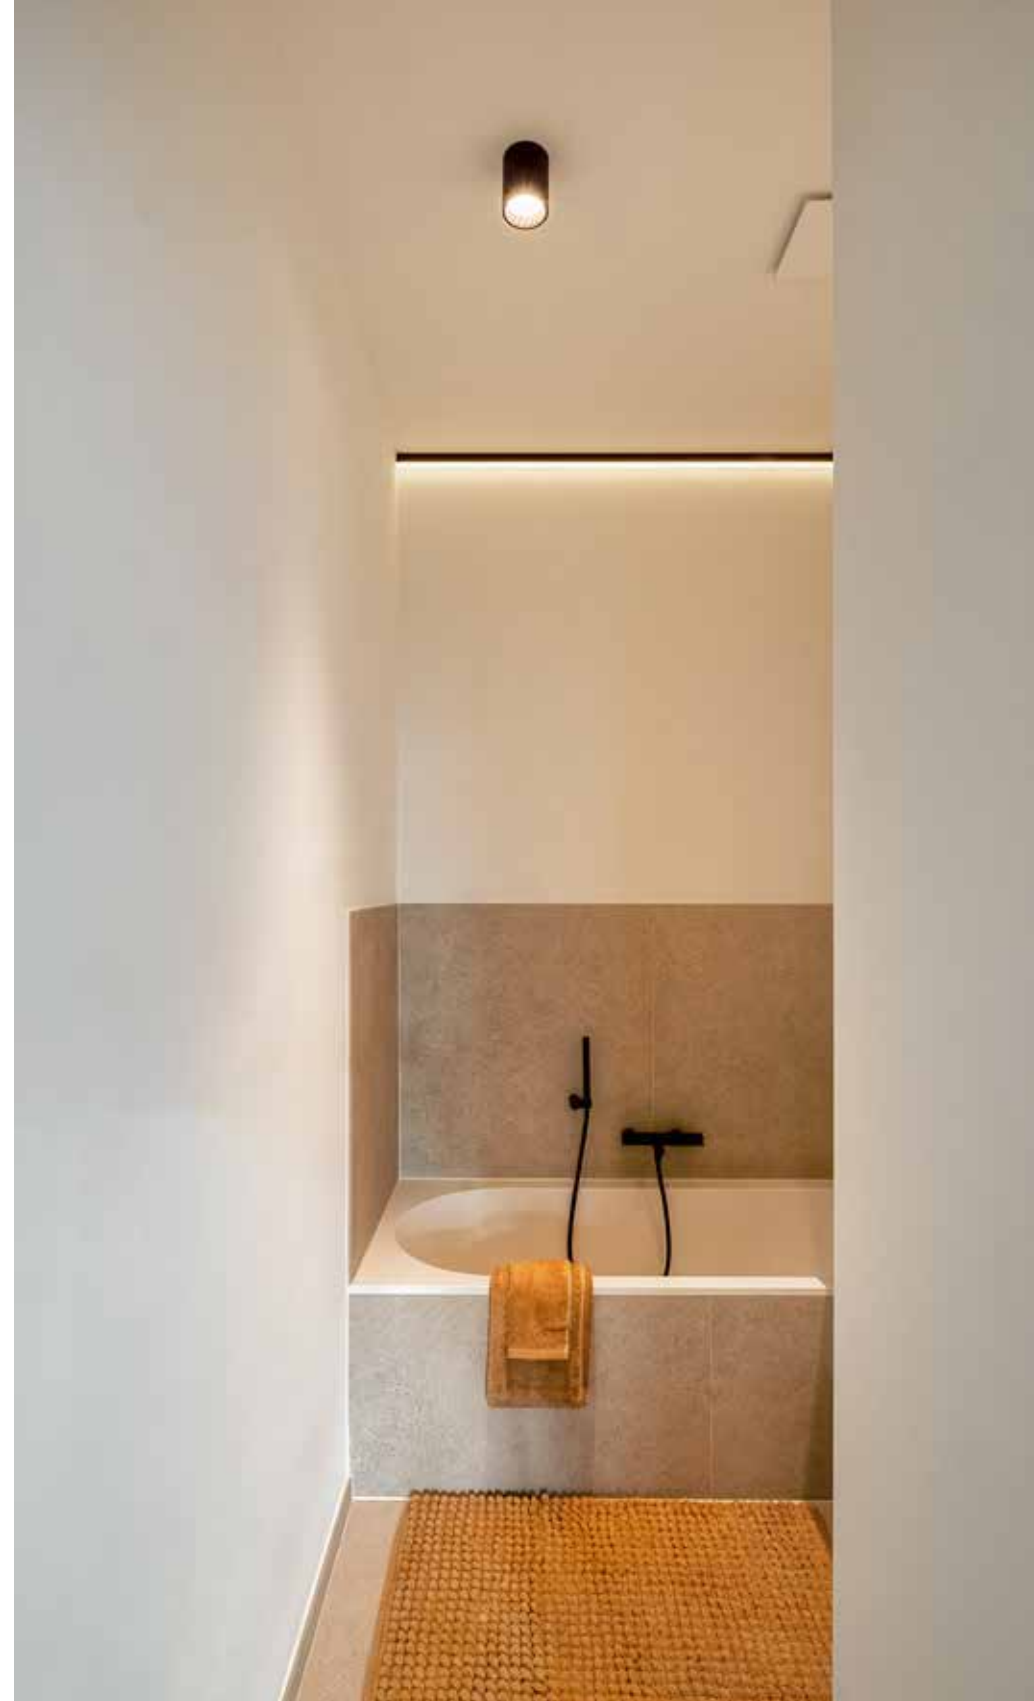

NINZA
design dark studio

Tille _ Cobros archi

NINZA S
1796-BB-FFGH-DD-K-NN(N)

NINZA
1797-BB-FFGH-K-NN(N)

BB	COLORS	02	Black
		03	White
		RAL color on request	
FF	LED	09	>80 CRI • 450 Lm/m / 9,6 W/m
		14	>90 CRI • 2290 Lm/m / 14 W/m
		20	>90 CRI • 3270 Lm/m / 20 W/m
G	DIFFUSER	P	Plexi
H	COLOR TEMP.	2	2700 K
		3	3000 K
		4	4000 K
DD	SUSP. CABLE.	01	1,5 m
		02	2,5 m
K	DRIVER	0	Non dimmable (extern)
		3	Dali (extern)
		4	Phase cut (extern)
NN(N)	LENGTH	90	900 mm
		120	1200 mm
		180	1800 mm
		240	2400 mm
		all dimensions possible up to 4000 mm on request	

NINZA

- [IP65] 1800-BB-FFGH-K-NN(N) SEALED-PLEXI
- [IP67] 1803-BB-FFGH-K-NN(N) SEALED

BB	COLORS	02		Black
		03		White
FF	LED	09	>80 CRI • 450 Lm/m / 9,6 W/m	
		14	>90 CRI • 700 Lm/m / 14,4 W/m	
		28	>90 CRI • 1450 Lm/m / 28,8 W/m	
G	DIFFUSER	P	Plexi	
H	COLOR TEMP.	2	2700 K	
		3	3000 K	
		4	4000 K	
K	DRIVER	0	Non dimmable (extern)	
		3	Dali (extern)	
		4	Phase cut (extern)	
NN(N)	LENGTH	90	900 mm	
		120	1200 mm	
		180	1800 mm	
		240	2400 mm	
all dimensions possible up to 4000 mm on request				