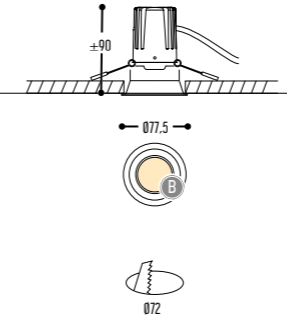

ATSJOEM
design dark studio

ATSJOEM
 IP20 2121-BB-909GGH-K
 IP44 2122-BB-909GGH-K

ATSJOEM MOVE
 IP20 2123-BB-909GGH-K

ATSJOEM BOX
 IP20 2124-BB-909GGH-K
 IP44 2125-BB-909GGH-K

BB	COLORS	02	Black
		03	White
		150	Bronze Light
		151	Bronze Dark
EFF	CRI • LUMENOUTPUT	909	>90 CRI • 1 x 780 Lm / 180 mA / 7W
		12	12°
		34	34°
		60	60°
H	COLOR TEMP.	2	2700K
		3	3000K
K	DRIVER	1	No driver
		0	Non dimmable (extern)
		3	Dali (extern)
		4	Phase-cut (extern)