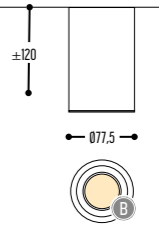

ATSJOEM
design dark studio

ATSJOEM
 IP20 2121-BB-909GGH-K
 IP44 2122-BB-909GGH-K

ATSJOEM MOVE
 IP20 2123-BB-909GGH-K

ATSJOEM BOX
 IP20 2124-BB-909GGH-K
 IP44 2125-BB-909GGH-K

BB	COLORS	02	Black
		03	White
		150	Bronze Light
		151	Bronze Dark
EFF	CRI • LUMENOUTPUT	909	>90 CRI • 1 x 780 Lm / 180 mA / 7W
		12	12°
		34	34°
		60	60°
H	COLOR TEMP.	2	2700K
		3	3000K
K	DRIVER	1	No driver
		0	Non dimmable (extern)
		3	Dali (extern)
		4	Phase-cut (extern)