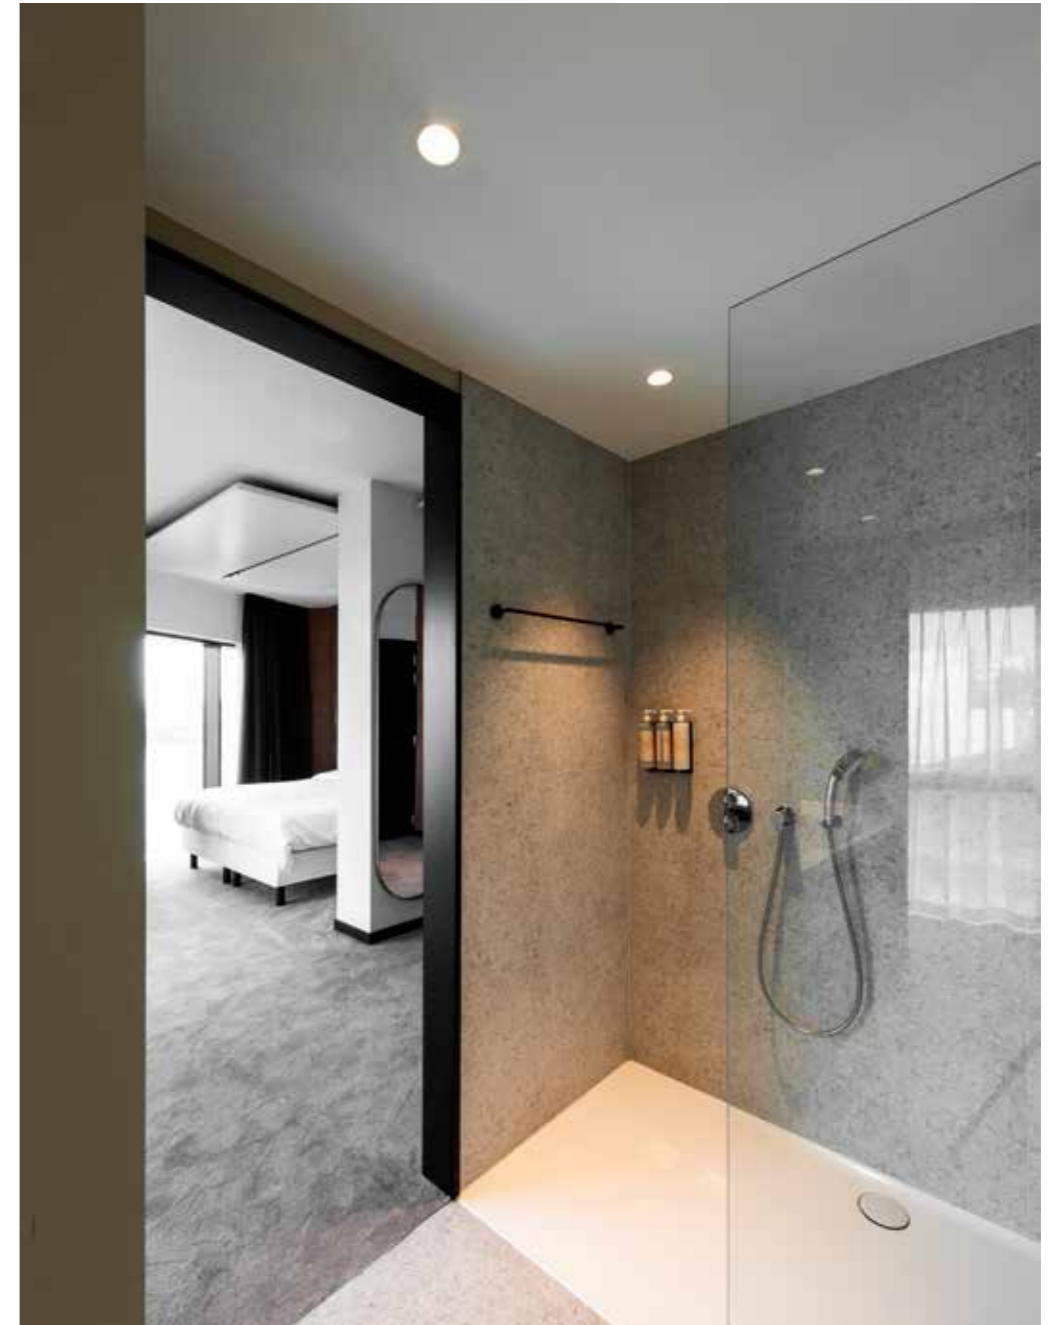

ATSJOEM
design dark studio

ATSJOEM
 IP20 2121-BB-909GGH-K
 IP44 2122-BB-909GGH-K

ATSJOEM MOVE
 IP20 2123-BB-909GGH-K

ATSJOEM BOX
 IP20 2124-BB-909GGH-K
 IP44 2125-BB-909GGH-K

BB	COLORS	02	Black
		03	White
		150	Bronze Light
		151	Bronze Dark
EFF	CRI • LUMENOUTPUT	909	>90 CRI • 1 x 780 Lm / 180 mA / 7W
		12	12°
		34	34°
		60	60°
H	COLOR TEMP.	2	2700K
		3	3000K
K	DRIVER	1	No driver
		0	Non dimmable (extern)
		3	Dali (extern)
		4	Phase-cut (extern)