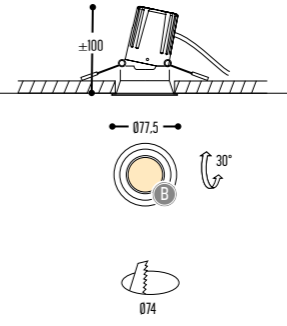

ATSJOEM
design dark studio

ATSJOEM
 IP20 2121-BB-909GGH-K
 IP44 2122-BB-909GGH-K

ATSJOEM MOVE
 IP20 2123-BB-909GGH-K

ATSJOEM BOX
 IP20 2124-BB-909GGH-K
 IP44 2125-BB-909GGH-K

BB	COLORS	02	Black
		03	White
		150	Bronze Light
		151	Bronze Dark
EFF	CRI • LUMENOUTPUT	909	>90 CRI • 1 x 780 Lm / 180 mA / 7W
		12	12°
		34	34°
		60	60°
H	COLOR TEMP.	2	2700K
		3	3000K
K	DRIVER	1	No driver
		0	Non dimmable (extern)
		3	Dali (extern)
		4	Phase-cut (extern)