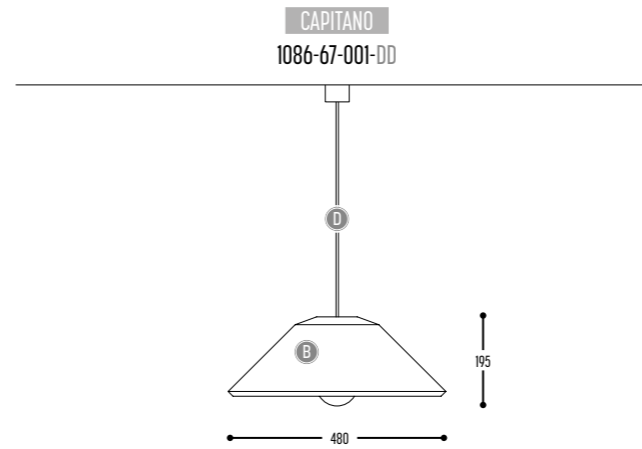

CAPITANO

design dark studio

BB	COLORS	67	Cork
CCC	TYPE E27	001	LED / Globe (MAX 15 W)
DD	SUSP. CABLE	01	1,5 m
		02	2,5 m

Cork