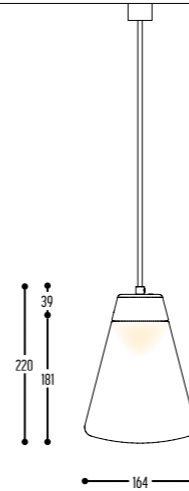

CUPCAKE

design susanne uerlings

CUPCAKE SUZY S

1065-BB(B)-804002-DD
1065-BB(B)-80600H-DD-K
1065-BB(B)-071-DD-K

CUPCAKE JENNY S

1066-BB(B)-804002-DD
1066-BB(B)-80600H-DD-K
1066-BB(B)-071-DD-K

CUPCAKE KATHY S

1067-BB(B)-804002-DD
1067-BB(B)-80600H-DD-K
1067-BB(B)-071-DD-K

CUPCAKE CLUB 3

1070-BB(B)-804002-DD
1070-BB(B)-80600H-DD-K
1070-BB(B)-071-DD-K

CUPCAKE CLUB 5

1071-BB(B)-804002-DD
1071-BB(B)-80600H-DD-K
1071-BB(B)-071-DD-K