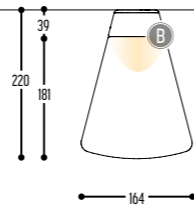

CUPCAKE KATHY

1062-BB(B)-804002-00
1062-BB(B)-80600H-00-K
1062-BB(B)-071-K