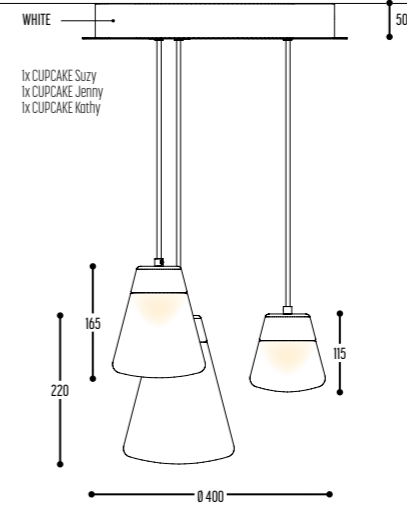

CUPCAKE

design susanne uerlings

CUPCAKE SUZY S

1065-BB(B)-804002-DD
1065-BB(B)-80600H-DD-K
1065-BB(B)-071-DD-K

CUPCAKE JENNY S

1066-BB(B)-804002-DD
1066-BB(B)-80600H-DD-K
1066-BB(B)-071-DD-K

CUPCAKE KATHY S

1067-BB(B)-804002-DD
1067-BB(B)-80600H-DD-K
1067-BB(B)-071-DD-K

CUPCAKE CLUB 3

1070-BB(B)-804002-DD
1070-BB(B)-80600H-DD-K
1070-BB(B)-071-DD-K

CUPCAKE CLUB 5

1071-BB(B)-804002-DD
1071-BB(B)-80600H-DD-K
1071-BB(B)-071-DD-K