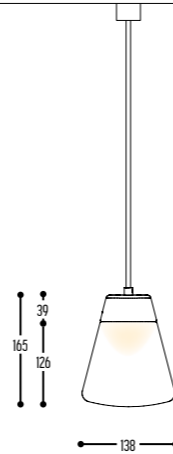

CUPCAKE

design susanne uerlings

CUPCAKE SUZY S

1065-BB(B)-804002-DD
1065-BB(B)-80600H-DD-K
1065-BB(B)-071-DD-K

CUPCAKE JENNY S

1066-BB(B)-804002-DD
1066-BB(B)-80600H-DD-K
1066-BB(B)-071-DD-K

CUPCAKE KATHY S

1067-BB(B)-804002-DD
1067-BB(B)-80600H-DD-K
1067-BB(B)-071-DD-K

CUPCAKE CLUB 3

1070-BB(B)-804002-DD
1070-BB(B)-80600H-DD-K
1070-BB(B)-071-DD-K

CUPCAKE CLUB 5

1071-BB(B)-804002-DD
1071-BB(B)-80600H-DD-K
1071-BB(B)-071-DD-K