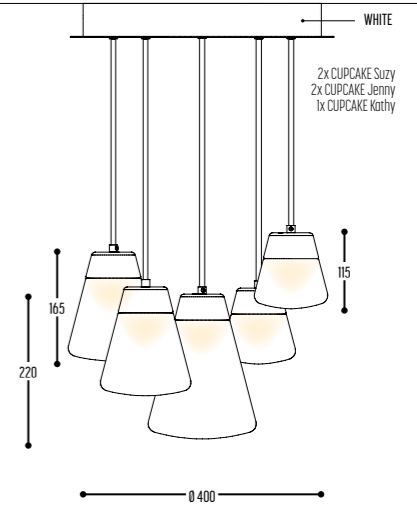

1067-BB(B)-804002-DD
1067-BB(B)-80600H-DD-K
1067-BB(B)-071-DD-K

CUPCAKE CLUB 3

1070-BB(B)-804002-DD
1070-BB(B)-80600H-DD-K
1070-BB(B)-071-DD-K

CUPCAKE CLUB 5

1071-BB(B)-804002-DD
1071-BB(B)-80600H-DD-K
1071-BB(B)-071-DD-K

BB(B)	COLORS	02	Black
		03	White
		110	Brass
		RAL color on request	

EFF	CRI • LUMENOUTPUT	804	230V MC-LED	>80 CRI • 400 Lm / 6W
		806	CC LED	>90 CRI • 600 Lm / 350mA / 6.4W
		071	G9 LED	(MAX 6 W)

GG	REFLECTOR	00	N.A.
H	COLOR TEMP.	2	2700K
		3	3000K