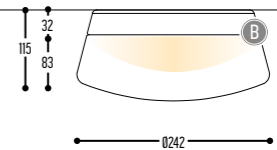

CUPCAKE LUCY

1072-BB(B)-804003-K