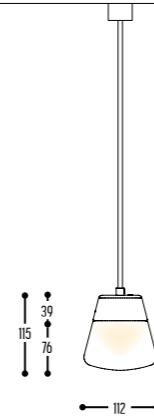

CUPCAKE

design susanne uerlings

CUPCAKE SUZY S

1065-BB(B)-804002-DD
1065-BB(B)-80600H-DD-K
1065-BB(B)-071-DD-K

CUPCAKE JENNY S

1066-BB(B)-804002-DD
1066-BB(B)-80600H-DD-K
1066-BB(B)-071-DD-K

CUPCAKE KATHY S

1067-BB(B)-804002-DD
1067-BB(B)-80600H-DD-K
1067-BB(B)-071-DD-K

CUPCAKE CLUB 3

1070-BB(B)-804002-DD
1070-BB(B)-80600H-DD-K
1070-BB(B)-071-DD-K

CUPCAKE CLUB 5

1071-BB(B)-804002-DD
1071-BB(B)-80600H-DD-K
1071-BB(B)-071-DD-K

1061-BB(B)-804002-00
1061-BB(B)-80600H-00-K
1061-BB(B)-071-K

CUPCAKE KATHY

1062-BB(B)-804002-00
1062-BB(B)-80600H-00-K
1062-BB(B)-071-K

BB	COLORS	02		Black	
		03		White	
		110		Brass	
					RAL color on request
EFF	CRI • LUMENOUTPUT	804		>80 CRI • 400 Lm / 6W	
		806		>90 CRI • 600 Lm / 350mA / 6.4W	
		071		G9 LED (MAX 6 W)	
GG	REFLECTOR	00	N.A.		
H	COLOR TEMP.	2	2700K		
		3	3000K		
K	DRIVER	1	No driver		
		0	Non dimmable (extern)		
		3	Dali (extern)		
		4	Phase cut (extern)		