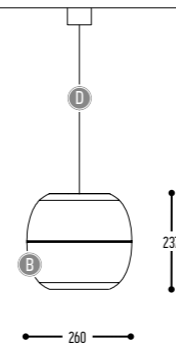

IJ-LAMP

design jacob de baan

IJ-LAMP METAL S
815-BB(B)-042-DD

IJ-LAMP METAL WALL
817-BB(B)-042-00

BB(B)	COLORS	02	Black
		03	White
		10	Alu Sotinated
		101	Soft Pink
		103	Soft Blue
		104	Soft Green
		124	Kaki
		140	Old Pink
		141	Terracotta Red
		142	Oxide Red
		110	Brass
		150	Bronze Light
		151	Bronze Dark
			
		CCC	TYPE E27
DD	SUSP. CABLE	01	1,5 m
		02	2,5 m