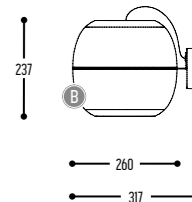

IJ-LAMP

design jacob de baan

IJ-LAMP METAL S
815-BB(B)-042-DD

IJ-LAMP METAL WALL
817-BB(B)-042-00

BB(B)	COLORS	02	Black
		03	White
		10	Alu Sotinated
		101	Soft Pink
		103	Soft Blue
		104	Soft Green
		124	Kaki
		140	Old Pink
		141	Terracotta Red
		142	Oxide Red
		110	Brass
		150	Bronze Light
		151	Bronze Dark
			
		CCC	TYPE E27
DD	SUSP. CABLE	01	1,5 m
		02	2,5 m