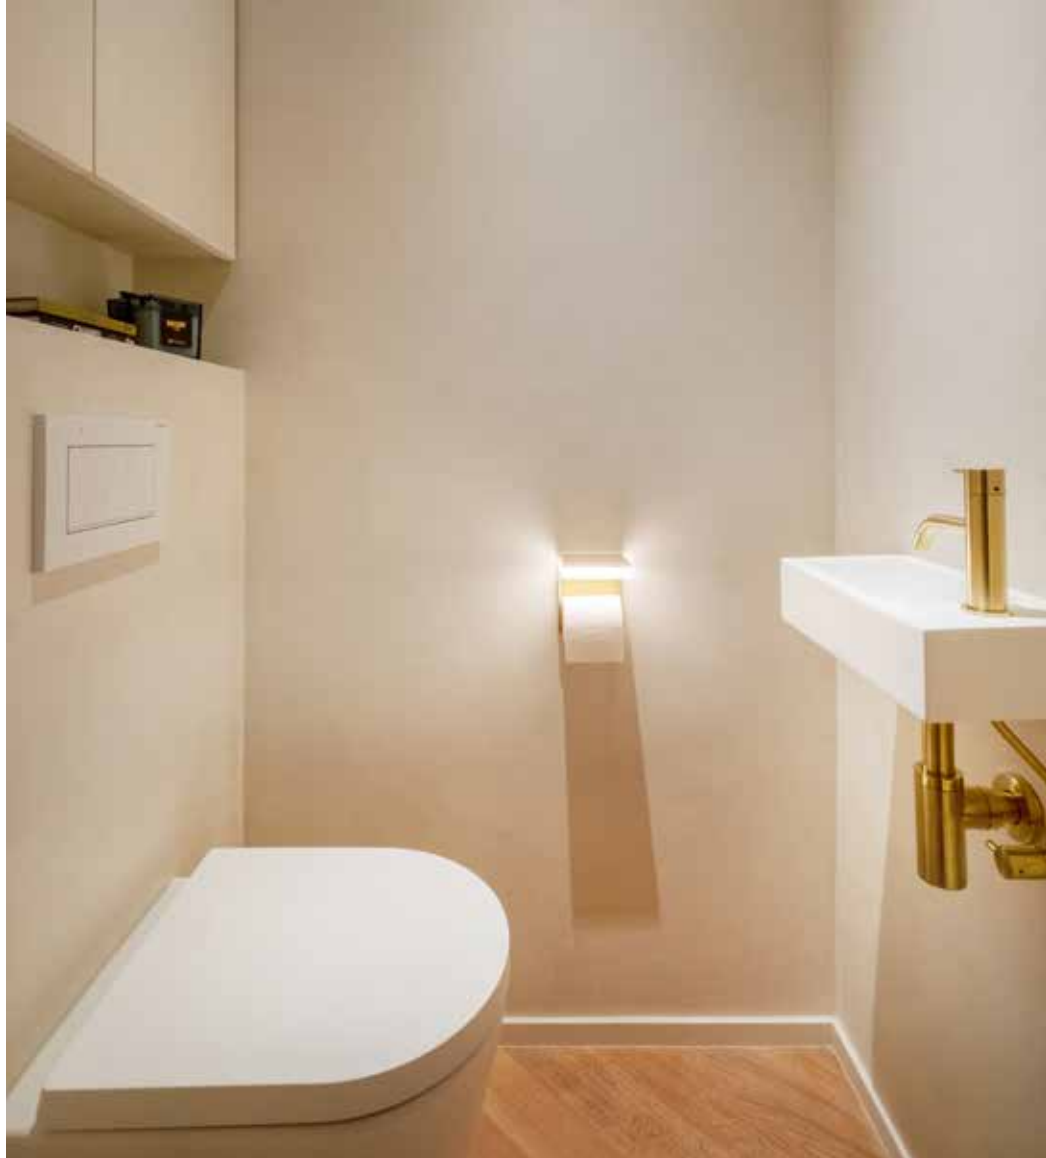

# L-HOP

design danny venlet

L-HOP 1  
1310-BB(B)-300000-WW

L-HOP 2  
1311-BB(B)-300000-WW

BB(B)	COLORS	02	Black
		03	White
		101	Soft Pink
		103	Soft Blue
		104	Soft Green
		124	Kaki
		140	Old Pink
		141	Terracotta Red
		142	Oxide Red
		111	Brass Finish
			RAL color on request
CCCCC	TYPE	300000	3000K / 3 W incl. non-dim driver
HH	COLOR TEMP.	WW	Warm white 3000K