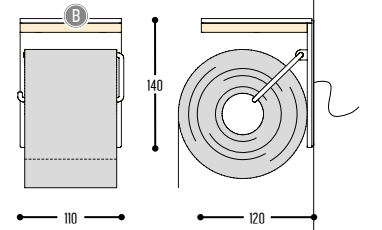

# L-HOP

design danny venlet

L-HOP 1  
1310-BB(B)-300000-WW

L-HOP 2  
1311-BB(B)-300000-WW

BB(B)	COLORS	02	Black
		03	White
		101	Soft Pink
		103	Soft Blue
		104	Soft Green
		124	Kaki
		140	Old Pink
		141	Terracotta Red
		142	Oxide Red
		111	Brass Finish
			RAL color on request
CCCCC	TYPE	300000	3000K / 3 W incl. non-dim driver
HH	COLOR TEMP.	WW	Warm white 3000K