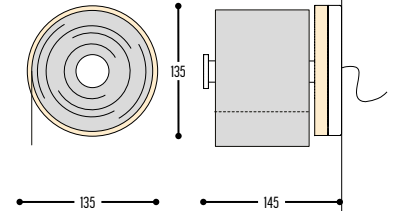

# L-HOP

design danny venlet

L-HOP 1  
1310-BB(B)-300000-WW

L-HOP 2  
1311-BB(B)-300000-WW

BB(B)	COLORS	02	Black
		03	White
		101	Soft Pink
		103	Soft Blue
		104	Soft Green
		124	Kaki
		140	Old Pink
		141	Terracotta Red
		142	Oxide Red
		111	Brass Finish
			RAL color on request
CCCCC	TYPE	300000	3000K / 3 W incl. non-dim driver
HH	COLOR TEMP.	WW	Warm white 3000K