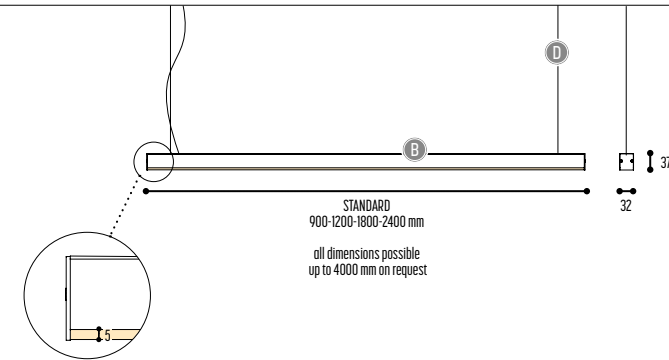

NINZA
design dark studio

CUSTOM MADE
your dream -our challenge

Tille Cobras archi

NINZA S
1796-BB-FFGH-DD-K-NN(N)

NINZA
1797-BB-FFGH-K-NN(N)

BB	COLORS	02	Black
		03	White
		RAL color on request	
FF	LED	09	>80 CRI • 450 Lm/m / 9,6 W/m
		14	>90 CRI • 2290 Lm/m / 14 W/m
		20	>90 CRI • 3270 Lm/m / 20 W/m
G	DIFFUSER	P	Plexi
H	COLOR TEMP.	2	2700K
		3	3000K
		4	4000K
DD	SUSP. CABLE.	01	1,5 m
		02	2,5 m
K	DRIVER	0	Non dimmable (extern)
		3	Dali (extern)
		4	Phase cut (extern)
NN(N)	LENGTH	90	900 mm
		120	1200 mm
		180	1800 mm
		240	2400 mm
		all dimensions possible up to 4000 mm on request	

NINZA
 [IP65] 1800-BB-FFGH-K-NN(N) SEALED-PLEXI 30x30mm
 [IP67] 1803-BB-FFGH-K-NN(N) SEALED 30x35mm

BB	COLORS	02	Black
		03	White
		RAL color on request	
FF	LED	09	>80 CRI • 450 Lm/m / 9,6 W/m
		14	>90 CRI • 700 Lm/m / 14,4 W/m
		28	>90 CRI • 1450 Lm/m / 28,8 W/m
G	DIFFUSER	P	Plexi
H	COLOR TEMP.	2	2700K
		3	3000K
		4	4000K
		all dimensions possible up to 4000 mm on request	
K	DRIVER	0	Non dimmable (extern)
		3	Dali (extern)
		4	Phase cut (extern)
NN(N)	LENGTH	90	900 mm
		120	1200 mm
		180	1800 mm
		240	2400 mm
		all dimensions possible up to 4000 mm on request	

IP20

IP20

IP65

IP20

NINZA RECESSED

IP65 1806-BB-FFGH-K-NN(N) SEALED-PLEXI
 IP20 1807-BB-FFGH-K-NN(N)

BB	COLORS	02	Black
		03	White
FF	LED (IP65)	09	>80 CRI • 450 Lm/m / 9,6 W/m
		14	>90 CRI • 700 Lm/m / 14,4 W/m
		28	>90 CRI • 1450 Lm/m / 28,8 W/m
	LED (IP20)	09	>80 CRI • 450 Lm/m / 9,6 W/m
		14	>90 CRI • 2290 Lm/m / 14 W/m
		20	>90 CRI • 3270 Lm/m / 20 W/m
G	DIFFUSER	P	Plexi
H	COLOR TEMP.	2	2700K
		3	3000K
		4	4000K
K	DRIVER	0	Non dimmable (extern)
		3	Dali (extern)
		4	Phase cut (extern)
NN(N)	LENGTH	90	900 mm
		120	1200 mm
		180	1800 mm
		240	2400 mm
			all dimensions possible up to 4000 mm on request