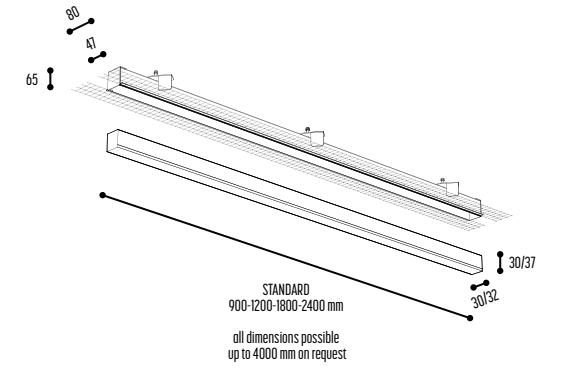

IP20

IP20

IP65

IP20

NINZA RECESSED

IP65 1806-BB-FFGH-K-NN(N) SEALED-PLEXI
 IP20 1807-BB-FFGH-K-NN(N)

BB	COLORS	02	Black
		03	White
FF	LED (IP65)	09	>80 CRI • 450 Lm/m / 9,6 W/m
		14	>90 CRI • 700 Lm/m / 14,4 W/m
		28	>90 CRI • 1450 Lm/m / 28,8 W/m
	LED (IP20)	09	>80 CRI • 450 Lm/m / 9,6 W/m
		14	>90 CRI • 2290 Lm/m / 14 W/m
		20	>90 CRI • 3270 Lm/m / 20 W/m
G	DIFFUSER	P	Plexi
H	COLOR TEMP.	2	2700K
		3	3000K
		4	4000K
K	DRIVER	0	Non dimmable (extern)
		3	Dali (extern)
		4	Phase cut (extern)
NN(N)	LENGTH	90	900 mm
		120	1200 mm
		180	1800 mm
		240	2400 mm
			all dimensions possible up to 4000 mm on request