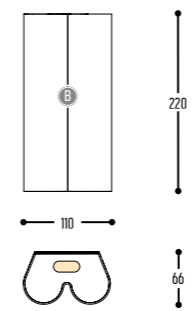

TWERKIT
design skwon

Interior
innovation
award
2015
Selection

GOOD
DESIGN

Barr _ Dries Van Lerberghe

TWERKIT 2 JR
 [IP20] 1092-BB(B)-071-00
 [IP20] 1092-BB(B)-80500H-00-K
 [IP44] 1094-BB(B)-80500H-00-K

TWERKIT 2
 [IP20] 1090-BB(B)-071-00
 [IP20] 1090-BB(B)-80500H-00-K
 [IP44] 1095-BB(B)-80500H-00-K

TWERKIT 3
 [IP20] 1091-BB(B)-071-00
 [IP20] 1091-BB(B)-80500H-00-K
 [IP44] 1096-BB(B)-80500H-00-K

BB(B)	COLORS
02	Black
03	White
101	Soft Pink
103	Soft Blue
104	Soft Green
124	Kaki
140	Old Pink
141	Terracotta Red
142	Oxide Red
111	Brass Finish
150	Bronze light
151	Bronze dark
RAL color on request	