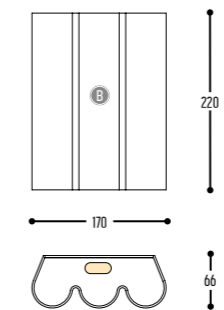

TWERKIT
design skwon

Interior
innovation
award
2015
Selection

GOOD
DESIGN

Barr _ Dries Van Lerberghe

TWERKIT 2 JR
 [IP20] 1092-BB(B)-071-00
 [IP20] 1092-BB(B)-80500H-00-K
 [IP44] 1094-BB(B)-80500H-00-K

TWERKIT 2
 [IP20] 1090-BB(B)-071-00
 [IP20] 1090-BB(B)-80500H-00-K
 [IP44] 1095-BB(B)-80500H-00-K

TWERKIT 3
 [IP20] 1091-BB(B)-071-00
 [IP20] 1091-BB(B)-80500H-00-K
 [IP44] 1096-BB(B)-80500H-00-K

BB(B)	COLORS
02	Black
03	White
101	Soft Pink
103	Soft Blue
104	Soft Green
124	Kaki
140	Old Pink
141	Terracotta Red
142	Oxide Red
111	Brass Finish
150	Bronze light
151	Bronze dark
RAL color on request	