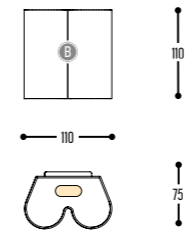

TWERKIT
design skwon

Interior
innovation
award
2015
Selection

GOOD
DESIGN

Barr _ Dries Van Lerberghe

TWERKIT 2 JR
 [IP20] 1092-BB(B)-071-00
 [IP20] 1092-BB(B)-80500H-00-K
 [IP44] 1094-BB(B)-80500H-00-K

TWERKIT 2
 [IP20] 1090-BB(B)-071-00
 [IP20] 1090-BB(B)-80500H-00-K
 [IP44] 1095-BB(B)-80500H-00-K

TWERKIT 3
 [IP20] 1091-BB(B)-071-00
 [IP20] 1091-BB(B)-80500H-00-K
 [IP44] 1096-BB(B)-80500H-00-K

BB(B)	COLORS
02	Black
03	White
101	Soft Pink
103	Soft Blue
104	Soft Green
124	Kaki
140	Old Pink
141	Terracotta Red
142	Oxide Red
111	Brass Finish
150	Bronze light
151	Bronze dark
RAL color on request	