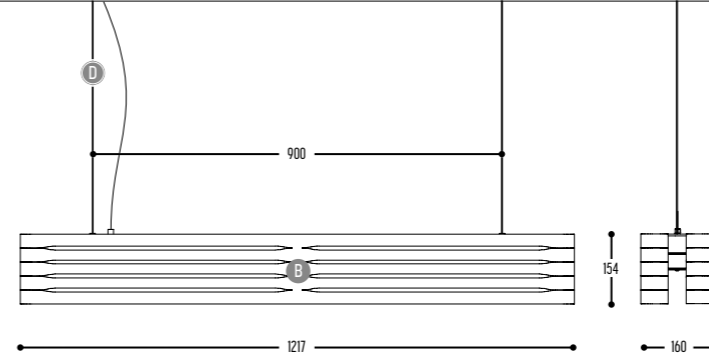

ORGUE
1363-BB(B)-866003-DD-K