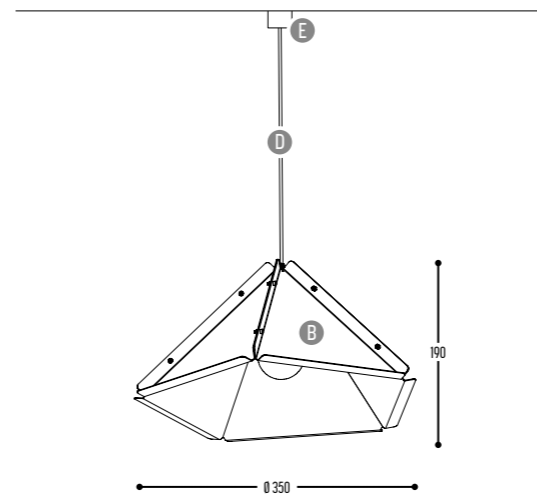

SOYUZ
1080-BB(B)-001-DD-E