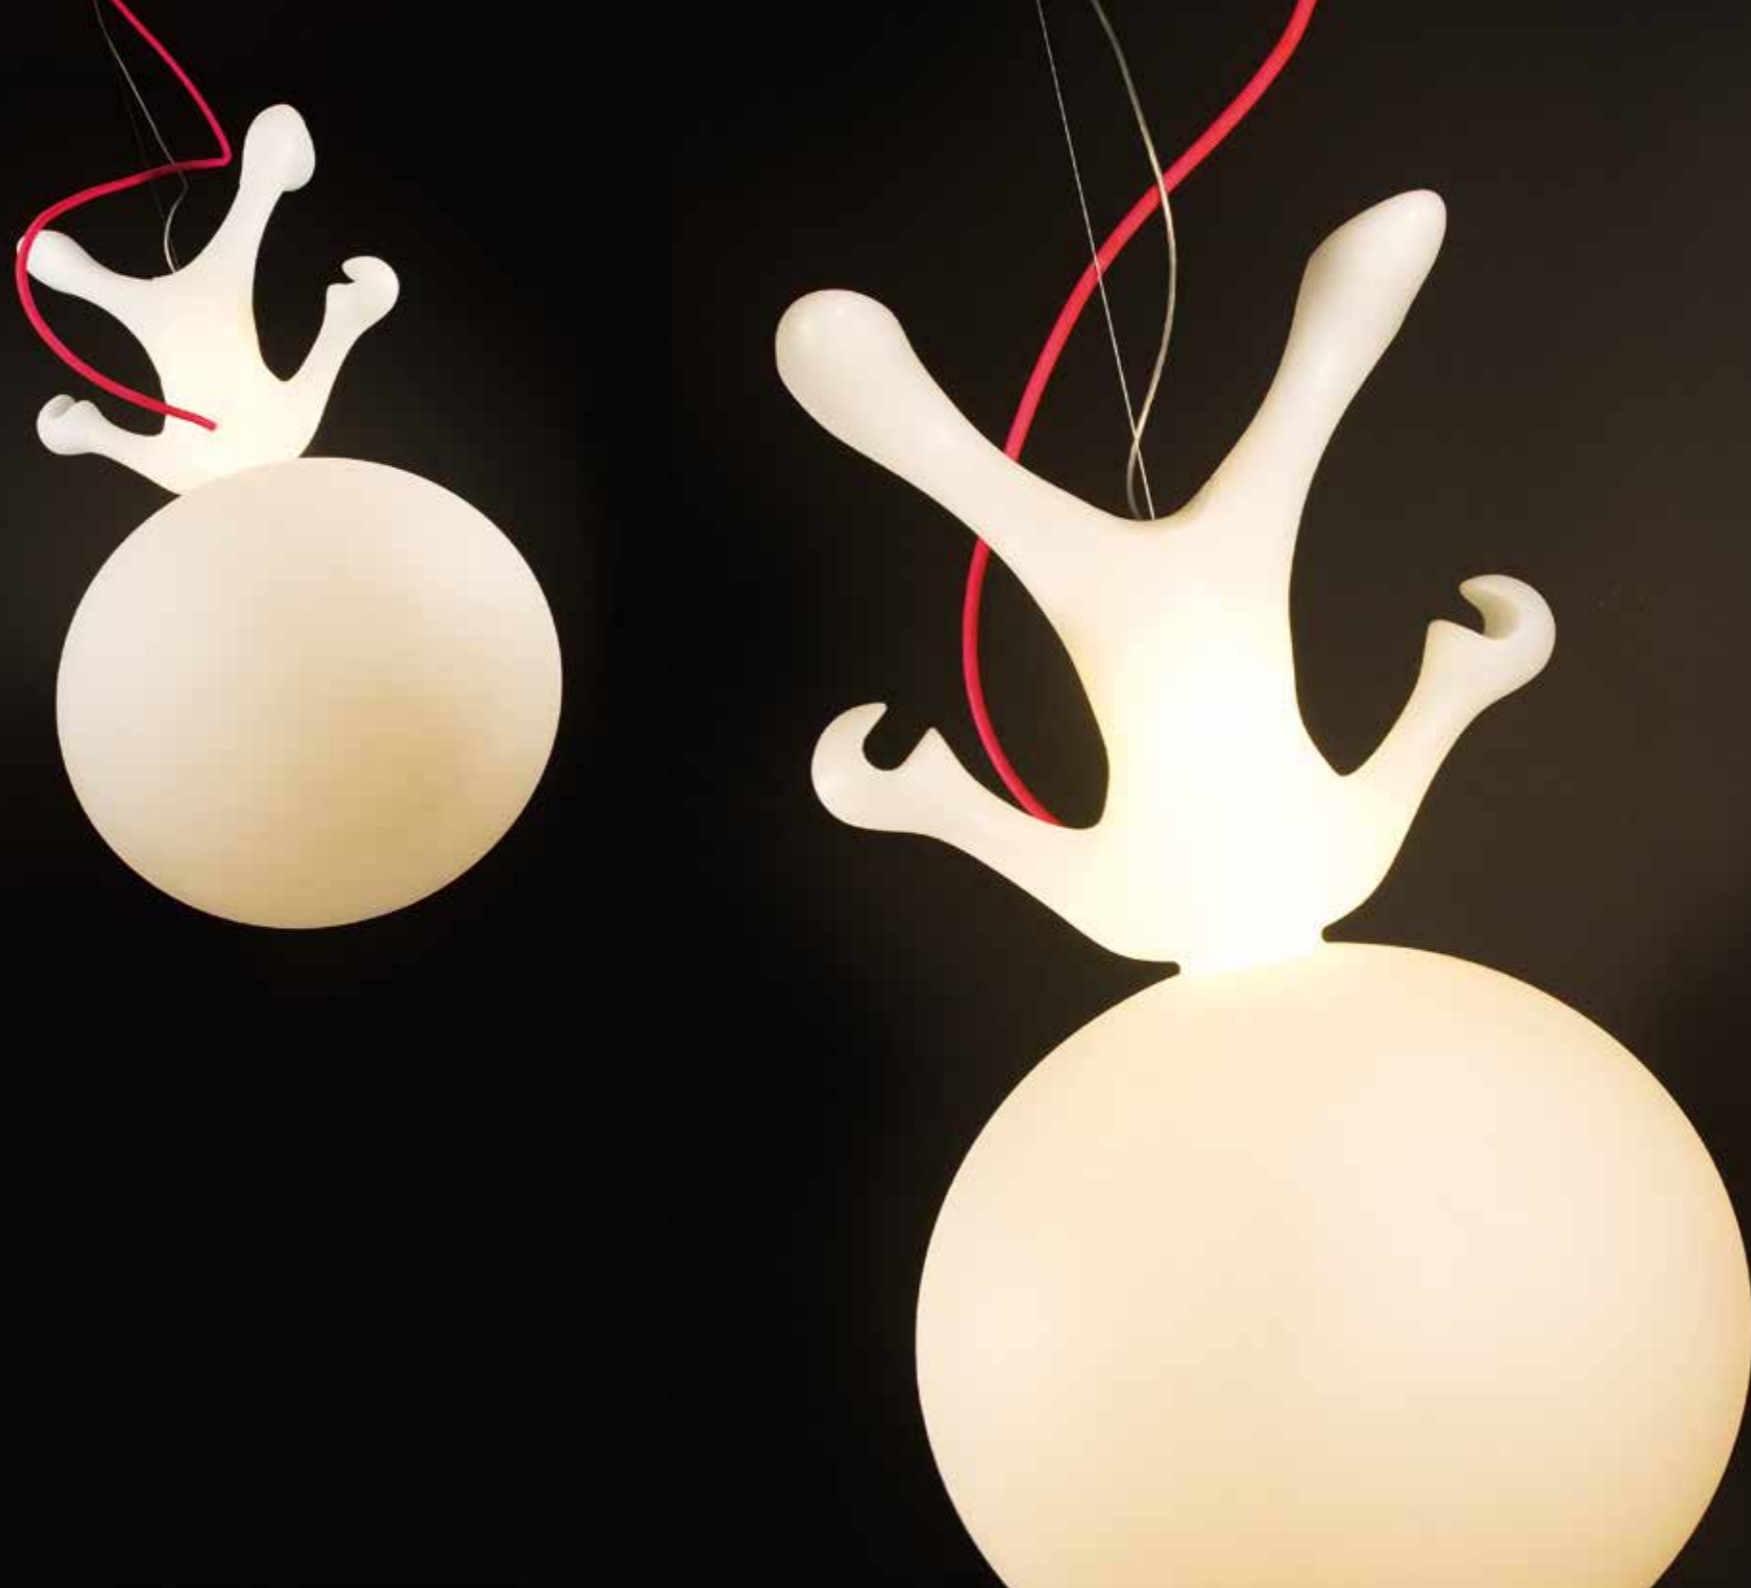

SPACE WALKER

design pieterjan

reddot design award
best of the best 2009

LEUCHTE DES
JAHRES 2010
3. PLATZ

Designpreis
Deutschland
2010

NOMINEE

GOOD
DESIGN

SPACEWALKER

580-03-CCC-DD
580-03-5103-DD-K
580-03-EFF-DD-K

SPACEWALKER FLOOR

581-03-5103-00-K
581-03-EFF-00-K

IP65 LED version
available on request

BB	MATERIAL	03	White (translucent)
CCC	TYPE G5	339	T16 (39 W) Non Dim
		340	T16 (39 W) Dim 1-10 V
		341	T16 (39 W) ONE 4 ALL
EFF H	CRI • LUMENOUTPUT	510	>90 CRI • 8000 Lm / 480 mA / 75 W
	COLOR TEMP.	3	3000K
DD	SUSP. CABLE	00	N.A.
		02	2,5 m
		03	5 m
K	DRIVER	0	Non dimmable (intern)
		2	Dimmable 1-10 V (intern)
		3	Dali (intern)