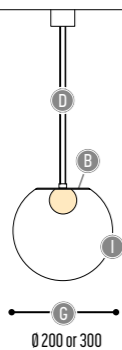

Die lichtgestalter archicult photo@becker-medien

BANGSTER

design dark studio & christoph adlfinger-pullmann

BANGSTER S
2140-BB(B)-071GG0-DD-00
2140-BB(B)-904GGH-DD-00-K

BB(B)	COLORS	02	Black
		03	White
		RAL color on request	
CCC	TYPE G9	071	LED (MAX 6 W)
EFF	CRI • LUMENOUTPUT	904	>90 CRI • 600 Lm / 350 mA / 6 W
GG	GLOBE SINGLE	20	Ø200
		30	Ø300
H	COLOR TEMP.	0	N.A.
		1	2200K
		2	2700K
		3	3000K
DD	SUPS. CABLE	01	1,5 m
		02	2,5 m
II	GLOBE color	00	Transparent
K	DRIVER	1	No driver (CC)
		0	Non dimmable (intern)
		3	Dali (intern)
		4	Phase cut (intern)

BANGSTER WALL 1
2141-BB-071200-00
2141-BB-90420H-00-K

BANGSTER WALL 2
2197-BB-071200-00-JJ(J)
2197-BB-90420H-00-JJ(J)-K

BB	COLORS	02	Black
		03	White
		RAL color on request	
CCC	TYPE G9	071	LED (MAX 6 W)
EFF	CRI • LUMENOUTPUT	904	>90 CRI • 600 Lm / 350 mA / 6 W
GG	GLOBE	20	Ø200
H	COLOR TEMP.	0	N.A.
		1	2200K
		2	2700K
		3	3000K
II	GLOBE color	00	Transparent
JJ(J)	COLORS	02	Black
		03	White
		110	Brass
		150	Bronze Light
		151	Bronze Dark
		RAL color on request	
K	DRIVER	1	No driver (CC)
		0	Non dimmable (extern)
		3	Dali (extern)
		4	Phase cut (extern)