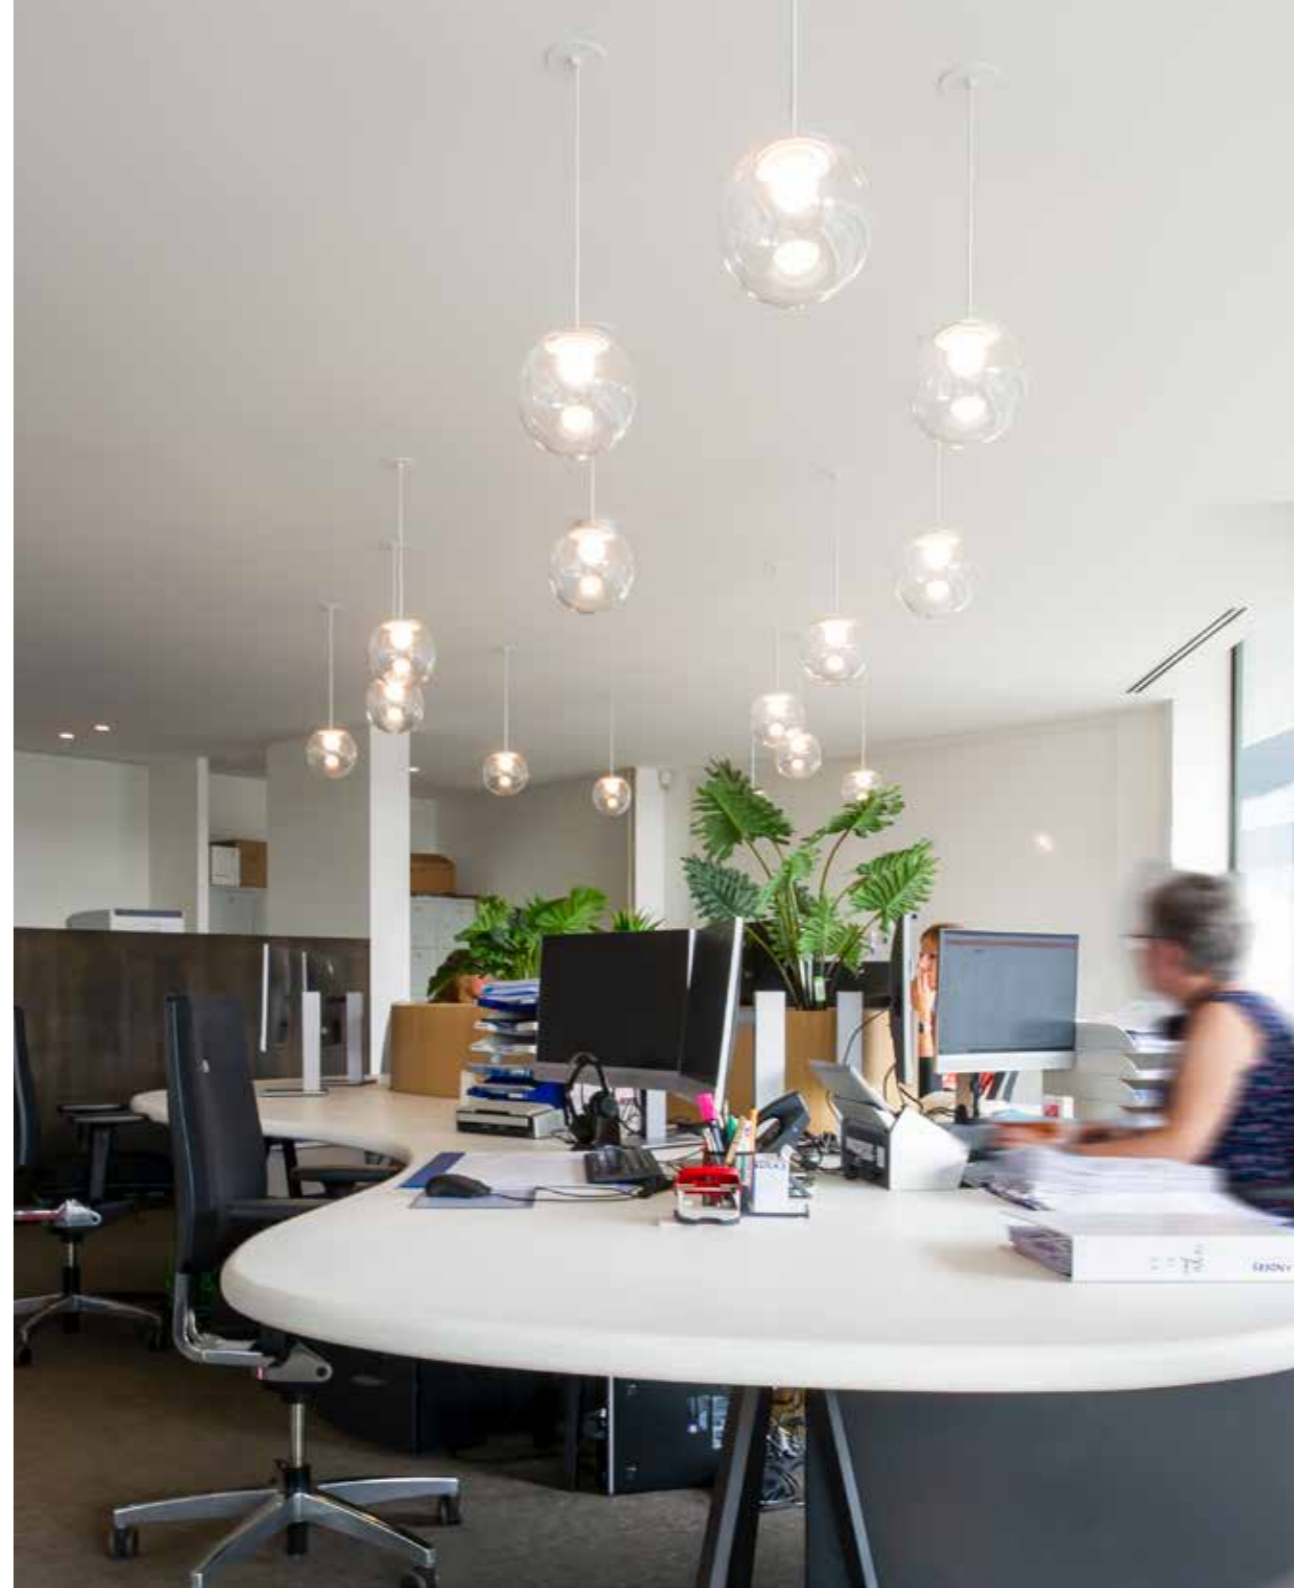

Die lichtgestalter archicult photo@becker-medien

BANGSTER

design dark studio & christoph adlfinger-pullmann

BANGSTER S
2140-BB(B)-071GG0-DD-00
2140-BB(B)-904GGH-DD-00-K

BB(B)	COLORS	02	Black
		03	White
		RAL color on request	
CCC	TYPE G9	071	LED (MAX 6 W)
EFF	CRI • LUMENOUTPUT	904	>90 CRI • 600 Lm / 350 mA / 6 W
GG	GLOBE SINGLE	20	Ø200
		30	Ø300
H	COLOR TEMP.	0	N.A.
		1	2200K
		2	2700K
		3	3000K
DD	SUPS. CABLE	01	1,5 m
		02	2,5 m
II	GLOBE color	00	Transparent
K	DRIVER	1	No driver (CC)
		0	Non dimmable (intern)
		3	Dali (intern)
		4	Phase cut (intern)