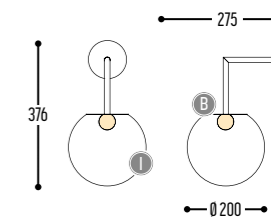

Die lichtgestalter archicult photo@becker-medien

BANGSTER

design dark studio & christoph adlfinger-pullmann

BANGSTER S
2140-BB(B)-071GG0-DD-00
2140-BB(B)-904GGH-DD-00-K

BB(B)	COLORS	02	Black
		03	White
		RAL color on request	
CCC	TYPE G9	071	LED (MAX 6 W)
EFF	CRI • LUMENOUTPUT	904	>90 CRI • 600 Lm / 350 mA / 6 W
GG	GLOBE SINGLE	20	Ø200
		30	Ø300
H	COLOR TEMP.	0	N.A.
		1	2200K
		2	2700K
		3	3000K
DD	SUPS. CABLE	01	1,5 m
		02	2,5 m
II	GLOBE color	00	Transparent
K	DRIVER	1	No driver (CC)
		0	Non dimmable (intern)
		3	Dali (intern)
		4	Phase cut (intern)

BANGSTER WALL 1
2141-BB-071200-00
2141-BB-90420H-00-K

BANGSTER WALL 2
2197-BB-071200-00-JJ(J)
2197-BB-90420H-00-JJ(J)-K

BB	COLORS	02	Black
		03	White
		RAL color on request	
CCC	TYPE G9	071	LED (MAX 6 W)
EFF	CRI • LUMENOUTPUT	904	>90 CRI • 600 Lm / 350 mA / 6 W
GG	GLOBE	20	Ø200
H	COLOR TEMP.	0	N.A.
		1	2200K
		2	2700K
		3	3000K
II	GLOBE color	00	Transparent
JJ(J)	COLORS	02	Black
		03	White
		110	Brass
		150	Bronze Light
		151	Bronze Dark
		RAL color on request	
K	DRIVER	1	No driver (CC)
		0	Non dimmable (extern)
		3	Dali (extern)
		4	Phase cut (extern)