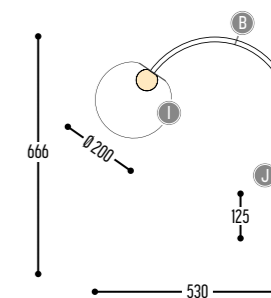

Die lichtgestalter archicult photo@becker-medien

BANGSTER

design dark studio & christoph adlfinger-pullmann

BANGSTER S
2140-BB(B)-071GG0-DD-00
2140-BB(B)-904GGH-DD-00-K

BB(B)	COLORS	02	Black
		03	White
		RAL color on request	
CCC	TYPE G9	071	LED (MAX 6 W)
EFF	CRI • LUMENOUTPUT	904	>90 CRI • 600 Lm / 350 mA / 6 W
GG	GLOBE SINGLE	20	Ø200
		30	Ø300
H	COLOR TEMP.	0	N.A.
		1	2200K
		2	2700K
		3	3000K
DD	SUPS. CABLE	01	1,5 m
		02	2,5 m
II	GLOBE color	00	Transparent
K	DRIVER	1	No driver (CC)
		0	Non dimmable (intern)
		3	Dali (intern)
		4	Phase cut (intern)

BANGSTER WALL 1
2141-BB-071200-00
2141-BB-90420H-00-K

BANGSTER WALL 2
2197-BB-071200-00-JJ(J)
2197-BB-90420H-00-JJ(J)-K

BB	COLORS	02	Black
		03	White
		RAL color on request	
CCC	TYPE G9	071	LED (MAX 6 W)
EFF	CRI • LUMENOUTPUT	904	>90 CRI • 600 Lm / 350 mA / 6 W
GG	GLOBE	20	Ø200
H	COLOR TEMP.	0	N.A.
		1	2200K
		2	2700K
		3	3000K
II	GLOBE color	00	Transparent
JJ(J)	COLORS	02	Black
		03	White
		110	Brass
		150	Bronze Light
		151	Bronze Dark
		RAL color on request	
K	DRIVER	1	No driver (CC)
		0	Non dimmable (extern)
		3	Dali (extern)
		4	Phase cut (extern)