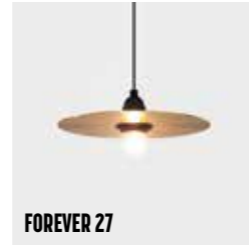

p. 283

MAGNIQUE LOFTR

p. 282

MAGNIFIQUE DEEP  
3001-BB(B)-907GGH-K

MAGNIFIQUE MOVE  
3002-BB(B)-907GGH-K

BB(B)	COLORS	02	Black
		03	White
		111	Brass Finish
		150	Bronze Light
		151	Bronze Dark
EFF	CRI • LUMENOUTPUT	907	>90 CRI • 1x 780 Lm / 250 mA / 8,7 W
		12	12°
		34	34°
		60	60°
H	COLOR TEMP.	2	2700K
		3	3000K
K	DRIVER	1	No driver (CC)
		0	Non dimmable (extern)
		3	Dali (extern)
		4	Phase cut (extern)