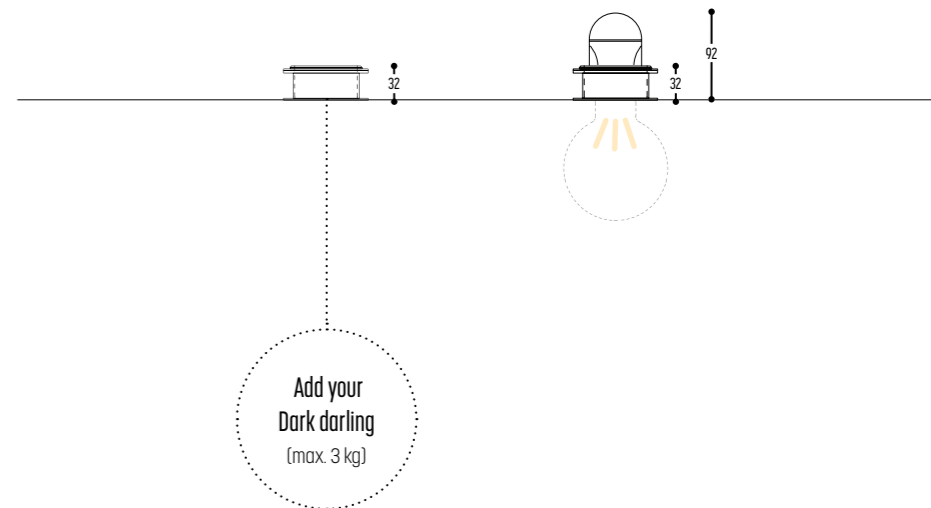

MAGNIFIQUE PULL  
3006-BB

MAGNIFIQUE BULB  
3004-BB-001

BB(B)	COLORS	02	Black
		03	White
CCC	TYPE E27	001	LED Globe (MAX 10W)