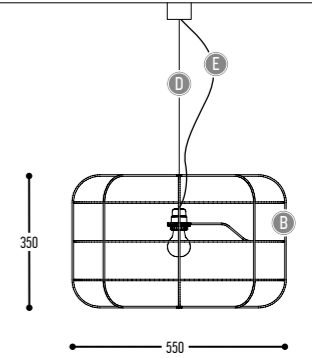

LA CAGE

design stefan schöning

Elise had a wonderful day

LA CAGE
600-BB(B)-005-DD-EE

LA CAGE DIVA
602-BB(B)-001-DD-EE

LA CAGE GROSSA
603-BB(B)-001-DD-EE

BB(B)	COLORS	02		Black
		03		White
		101		Soft Pink
		103		Soft Blue
		104		Soft Green
		124		Kaki
		140		Old Pink
		141		Terracotta Red
		142		Oxide Red

CCC	TYPE	LA CAGE	005		E14	1x LED (MAX 7W)
		LA CAGE DIVA/GROSSA	001		E27	1x LED (MAX 12W)

DD	SUSP. CABLE	01	1,5 m
		02	2,5 m

EE	SUSP. KIT	02		Black
		03		White
		04		Pink

Metal