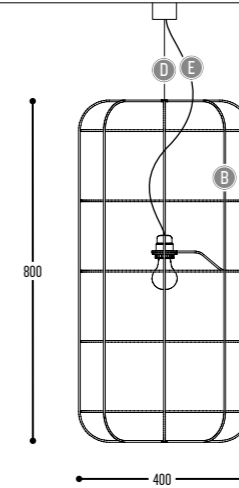

LA CAGE

design stefan schöning

Elise had a wonderful day

LA CAGE
600-BB(B)-005-DD-EE

LA CAGE DIVA
602-BB(B)-001-DD-EE

LA CAGE GROSSA
603-BB(B)-001-DD-EE

BB(B)	COLORS	02		Black
		03		White
		101		Soft Pink
		103		Soft Blue
		104		Soft Green
		124		Kaki
		140		Old Pink
		141		Terracotta Red
		142		Oxide Red

CCC	TYPE	LA CAGE	005		E14	1x LED (MAX 7W)
		LA CAGE DIVA/GROSSA	001		E27	1x LED (MAX 12W)

DD	SUSP. CABLE	01	1,5 m
		02	2,5 m

EE	SUSP. KIT	02		Black
		03		White
		04		Pink

Metal