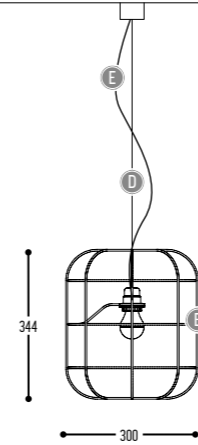

LA CAGE

design stefan schöning

Elise had a wonderful day

LA CAGE
600-BB(B)-005-DD-EE

LA CAGE DIVA
602-BB(B)-001-DD-EE

LA CAGE GROSSA
603-BB(B)-001-DD-EE

BB(B)	COLORS	02		Black
		03		White
		101		Soft Pink
		103		Soft Blue
		104		Soft Green
		124		Kaki
		140		Old Pink
		141		Terracotta Red
		142		Oxide Red

CCC	TYPE	LA CAGE	005		E14	1x LED (MAX 7W)
		LA CAGE DIVA/GROSSA	001		E27	1x LED (MAX 12W)

DD	SUSP. CABLE	01	1,5 m
		02	2,5 m

EE	SUSP. KIT	02		Black
		03		White
		04		Pink

Metal