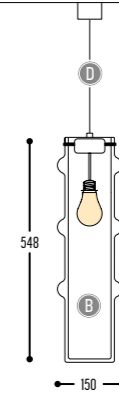

# TRAPPED

design sem de lanverre & kris henkens

DESIGNPREIS  
2009

NOMINIERT

USA 2007

TRAPPED  
260-BB-001-DD

BB	COLORS	00	Clear
		13	Milky
CCC	TYPE E27	001	LED / Globe (MAX 12 W)
DD	SUSP. CABLE	01	1,5 m
		02	2,5 m