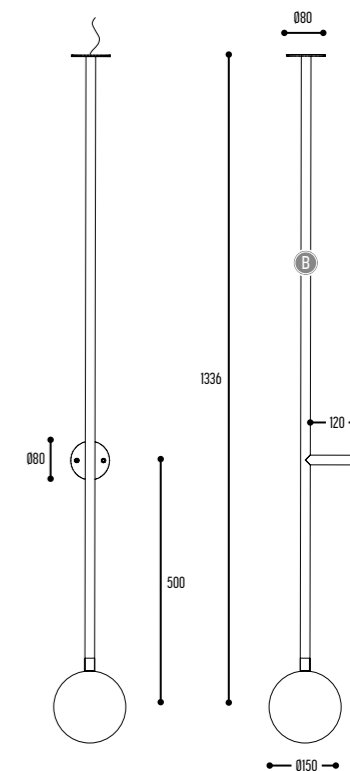

# BOELY-T

design tim de taeye & tine vanparijs

BOELY-T G9  
2642-BB-071

BB(B)	COLORS	02	Black
		03	White
		10	Alu
CCC	TYPE G9	071	G9 - LED 6W - 500lm