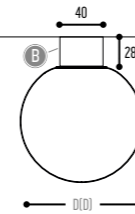

BOELY

design dark studio

BOELY
2641-BB(B)-071-D(D)

BOELY S2/SET 60
2640-BB(B)-071-D(D)

BOELY MIRROR
2644-BB(B)-071-D(D)

BB(B)	COLORS	02	 Black
		03	 White
CCC	TYPE G9	071	 G9 - LED 6W - 500lm
DD	DIAMETER	8	8 cm (MAX 4W)
		10	10 cm (MAX 6W)
		12	12 cm (MAX 6W)
		15	15 cm (MAX 9W)