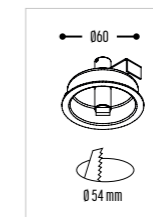

BOELY

design dark studio

BOELY
2641-BB(B)-071-D(D)

BOELY S2/SET 60
2640-BB(B)-071-D(D)

BOELY MIRROR
2644-BB(B)-071-D(D)

BB(B)	COLORS	02	 Black
		03	 White
CCC	TYPE G9	071	 G9 - LED 6W - 500lm
DD	DIAMETER	8	8 cm (MAX 4W)
		10	10 cm (MAX 6W)
		12	12 cm (MAX 6W)
		15	15 cm (MAX 9W)