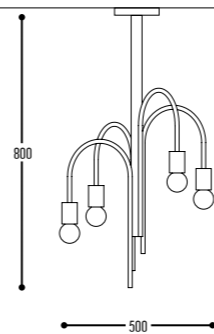

DANDY

design anthony boelaert

DANDY M
2171-BB(B)-001-DD

DANDY L
2172-BB(B)-001-DD

DANDY XL
2173-BB(B)-001-DD

BB	COLORS	02		Black
		111		Brass Finish
		 RAL color on request		
CCC	TYPE E27	001		LED T45 Globe (MAX 10W)
DD	SUSP. CABLE	01	1,5 m	
		02	2,5 m	