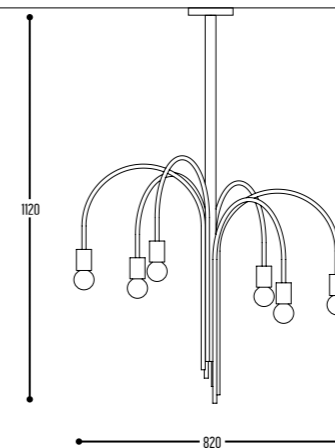

DANDY

design anthony boelaert

DANDY M
2171-BB(B)-001-DD

DANDY L
2172-BB(B)-001-DD

DANDY XL
2173-BB(B)-001-DD

BB	COLORS	02		Black
		111		Brass Finish
		 RAL color on request		
CCC	TYPE E27	001		LED T45 Globe (MAX 10W)
DD	SUSP. CABLE	01	1,5 m	
		02	2,5 m	