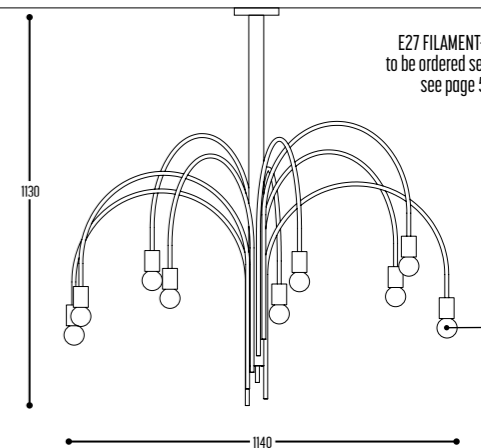

DANDY

design anthony boelaert

DANDY M
2171-BB(B)-001-DD

DANDY L
2172-BB(B)-001-DD

DANDY XL
2173-BB(B)-001-DD

BB	COLORS	02		Black
		111		Brass Finish
		 RAL color on request		
CCC	TYPE E27	001		LED T45 Globe (MAX 10W)
DD	SUSP. CABLE	01	1,5 m	
		02	2,5 m	