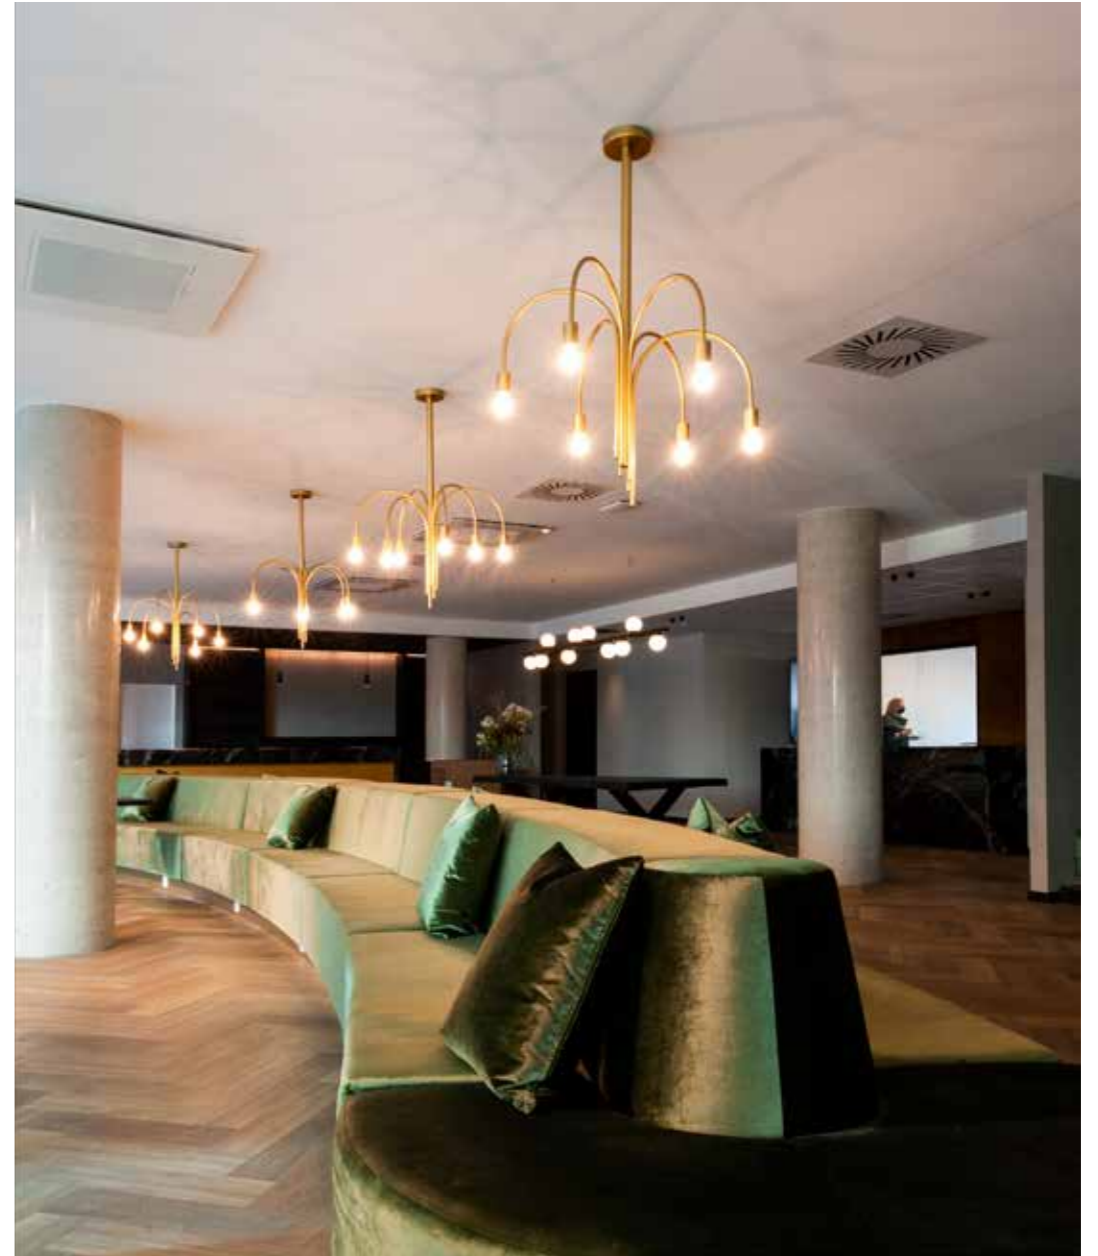

DANDY

design anthony boelaert

DANDY M
2171-BB(B)-001-DD

DANDY L
2172-BB(B)-001-DD

DANDY XL
2173-BB(B)-001-DD

BB	COLORS	02		Black
		111		Brass Finish
		 RAL color on request		
CCC	TYPE E27	001		LED T45 Globe (MAX 10W)
DD	SUSP. CABLE	01	1,5 m	
		02	2,5 m	