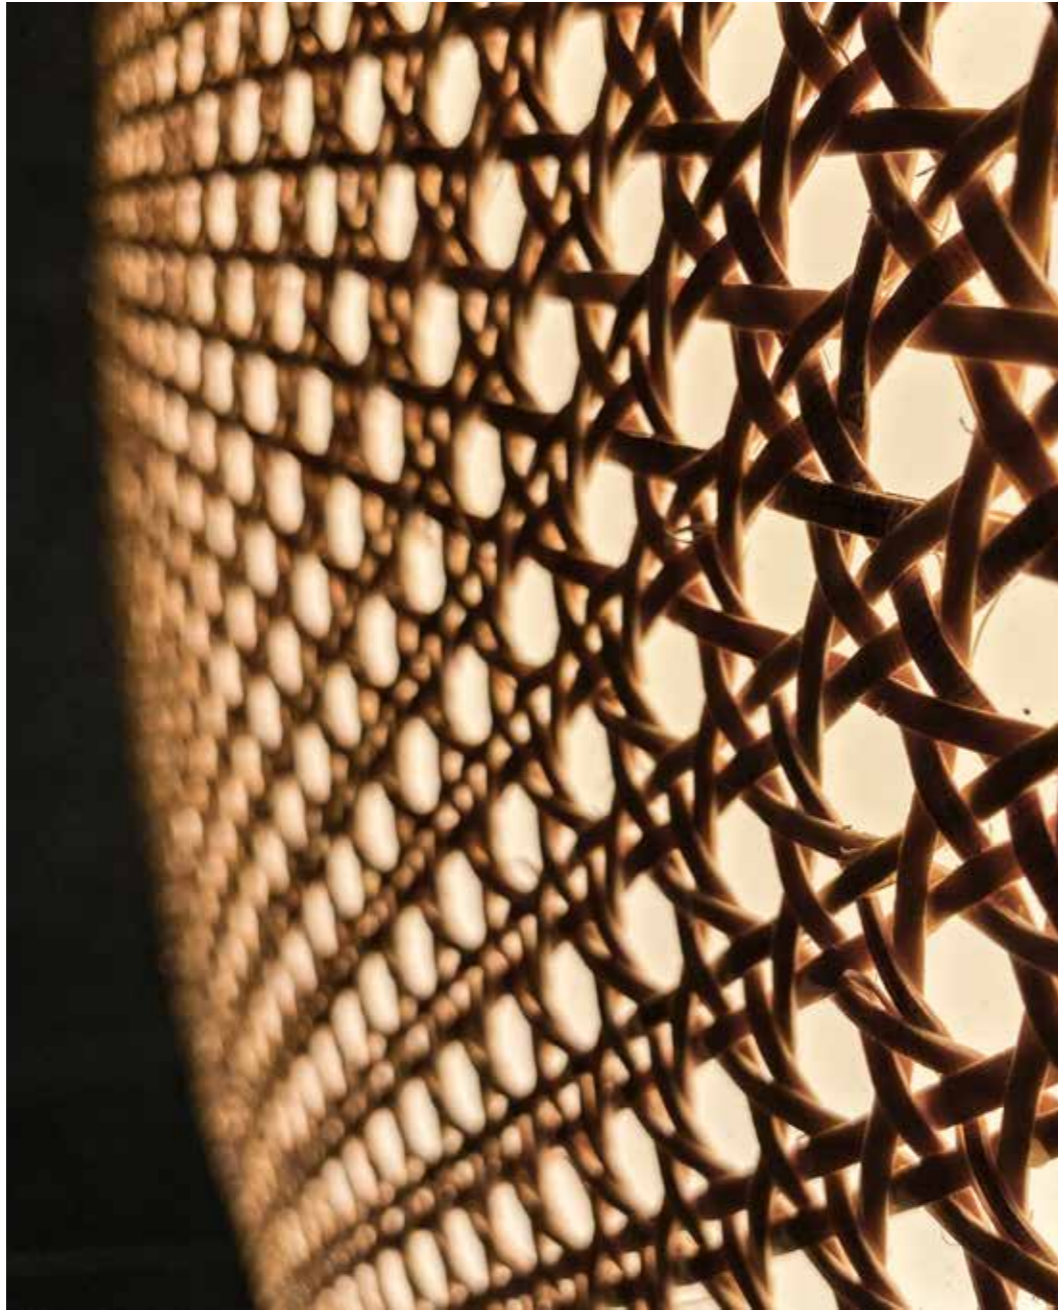

Alu-PC

EMANUELLE 400 V
3300-14-2-DD-K

EMANUELLE 600 V
3301-14-2-DD-K

EMANUELLE 800 V
3302-14-2-DD-K

| | | | |
|----|--------------|----|----------------------------|
| FF | LED | 14 | >90 CRI • 800 Lm / 14 W/m |
| | | | >90 CRI • 1200 Lm / 14 W/m |
| | | | >90 CRI • 1500 Lm / 14 W/m |
| H | COLOR TEMP. | 2 | 2700K |
| DD | SUSP. CABLE. | 01 | 1,5 m |
| | | 02 | 2,5 m |
| K | DRIVER | 0 | Non dimmable (intern) |
| | | 3 | Dali (extern) |
| | | 4 | Phase cut (intern) |