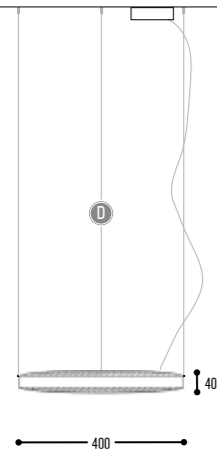

EMANUELLE

design gregoire maison dieu

EMANUELLE 400 H

3305-14-2-DD-K

EMANUELLE 600 H

3306-14-2-DD-K

EMANUELLE 800 H

3307-14-2-DD-K

| | | | |
|----|--------------|----|----------------------------|
| FF | LED | 14 | >90 CRI • 800 Lm / 14 W/m |
| | | | >90 CRI • 1200 Lm / 14 W/m |
| | | | >90 CRI • 1500 Lm / 14 W/m |
| H | COLOR TEMP. | 2 | 2700K |
| DD | SUSP. CABLE. | 01 | 1,5 m |
| | | 02 | 2,5 m |
| K | DRIVER | 0 | Non dimmable (intern) |
| | | 3 | Dali (extern) |
| | | 4 | Phase cut (intern) |

Alu-PC

EMANUELLE 400 V
3300-14-2-DD-K

EMANUELLE 600 V
3301-14-2-DD-K

EMANUELLE 800 V
3302-14-2-DD-K

| | | | |
|----|--------------|----|----------------------------|
| FF | LED | 14 | >90 CRI • 800 Lm / 14 W/m |
| | | | >90 CRI • 1200 Lm / 14 W/m |
| | | | >90 CRI • 1500 Lm / 14 W/m |
| H | COLOR TEMP. | 2 | 2700K |
| DD | SUSP. CABLE. | 01 | 1,5 m |
| | | 02 | 2,5 m |
| K | DRIVER | 0 | Non dimmable (intern) |
| | | 3 | Dali (extern) |
| | | 4 | Phase cut (intern) |

EMANUELLE 400 W
3310-14-2-K

| | | | |
|----|-------------|----|---|
| FF | LED | 14 | >90 CRI • 800 Lm / 14 W/m >90 CRI • 1200 Lm / 14 W/m >90 CRI • 1500 Lm / 14 W/m |
| H | COLOR TEMP. | 2 | 2700K |
| K | DRIVER | 0 | Non dimmable (intern) |
| | | 3 | Dali (extern) |
| | | 4 | Phase cut (intern) |