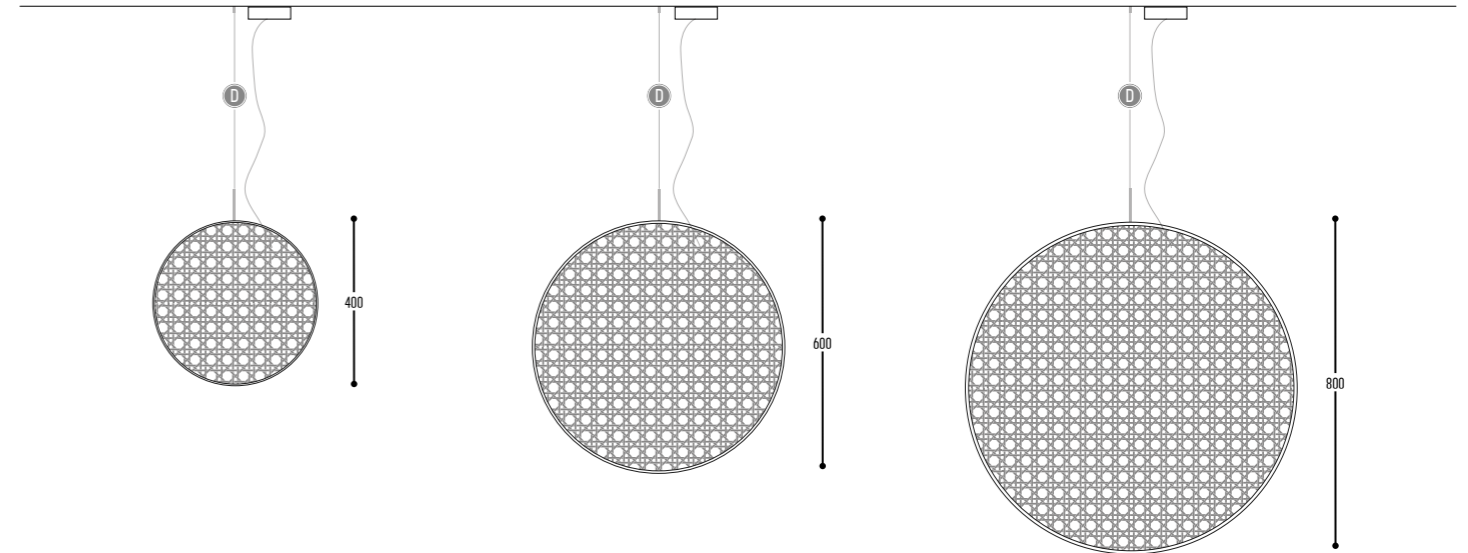

EMANUELLE

design gregoire maison dieu

EMANUELLE 400 H

3305-14-2-DD-K

EMANUELLE 600 H

3306-14-2-DD-K

EMANUELLE 800 H

3307-14-2-DD-K

Alu-PC

EMANUELLE 400 V
3300-14-2-DD-K

EMANUELLE 600 V
3301-14-2-DD-K

EMANUELLE 800 V
3302-14-2-DD-K

| | | | |
|----|--------------|----|----------------------------|
| FF | LED | 14 | >90 CRI • 800 Lm / 14 W/m |
| | | | >90 CRI • 1200 Lm / 14 W/m |
| | | | >90 CRI • 1500 Lm / 14 W/m |
| H | COLOR TEMP. | 2 | 2700K |
| DD | SUSP. CABLE. | 01 | 1,5 m |
| | | 02 | 2,5 m |
| K | DRIVER | 0 | Non dimmable (intern) |
| | | 3 | Dali (extern) |
| | | 4 | Phase cut (intern) |

EMANUELLE 400 W
3310-14-2-K

| | | | |
|----|-------------|----|---|
| FF | LED | 14 | >90 CRI • 800 Lm / 14 W/m >90 CRI • 1200 Lm / 14 W/m >90 CRI • 1500 Lm / 14 W/m |
| H | COLOR TEMP. | 2 | 2700K |
| K | DRIVER | 0 | Non dimmable (intern) |
| | | 3 | Dali (extern) |
| | | 4 | Phase cut (intern) |