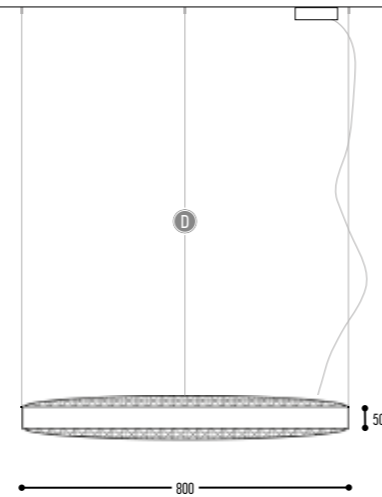

EMANUELLE

design gregoire maison dieu

EMANUELLE 400 H

3305-14-2-DD-K

EMANUELLE 600 H

3306-14-2-DD-K

EMANUELLE 800 H

3307-14-2-DD-K

| | | | |
|----|--------------|----|----------------------------|
| FF | LED | 14 | >90 CRI • 800 Lm / 14 W/m |
| | | | >90 CRI • 1200 Lm / 14 W/m |
| | | | >90 CRI • 1500 Lm / 14 W/m |
| H | COLOR TEMP. | 2 | 2700K |
| DD | SUSP. CABLE. | 01 | 1,5 m |
| | | 02 | 2,5 m |
| K | DRIVER | 0 | Non dimmable (intern) |
| | | 3 | Dali (extern) |
| | | 4 | Phase cut (intern) |

Alu-PC

EMANUELLE 400 V
3300-14-2-DD-K

EMANUELLE 600 V
3301-14-2-DD-K

EMANUELLE 800 V
3302-14-2-DD-K

| | | | |
|----|--------------|----|----------------------------|
| FF | LED | 14 | >90 CRI • 800 Lm / 14 W/m |
| | | | >90 CRI • 1200 Lm / 14 W/m |
| | | | >90 CRI • 1500 Lm / 14 W/m |
| H | COLOR TEMP. | 2 | 2700K |
| DD | SUSP. CABLE. | 01 | 1,5 m |
| | | 02 | 2,5 m |
| K | DRIVER | 0 | Non dimmable (intern) |
| | | 3 | Dali (extern) |
| | | 4 | Phase cut (intern) |