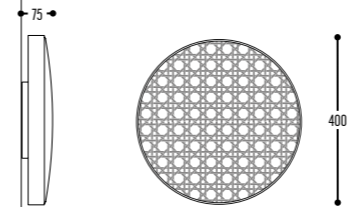

| | | | |
|----|--------------|----|----------------------------|
| FF | LED | 14 | >90 CRI • 800 Lm / 14 W/m |
| | | | >90 CRI • 1200 Lm / 14 W/m |
| | | | >90 CRI • 1500 Lm / 14 W/m |
| H | COLOR TEMP. | 2 | 2700K |
| DD | SUSP. CABLE. | 01 | 1,5 m |
| | | 02 | 2,5 m |
| K | DRIVER | 0 | Non dimmable (intern) |
| | | 3 | Dali (extern) |
| | | 4 | Phase cut (intern) |

Alu-PC

EMANUELLE 400 V
3300-14-2-DD-K

EMANUELLE 600 V
3301-14-2-DD-K

EMANUELLE 800 V
3302-14-2-DD-K

| | | | |
|----|--------------|----|----------------------------|
| FF | LED | 14 | >90 CRI • 800 Lm / 14 W/m |
| | | | >90 CRI • 1200 Lm / 14 W/m |
| | | | >90 CRI • 1500 Lm / 14 W/m |
| H | COLOR TEMP. | 2 | 2700K |
| DD | SUSP. CABLE. | 01 | 1,5 m |
| | | 02 | 2,5 m |
| K | DRIVER | 0 | Non dimmable (intern) |
| | | 3 | Dali (extern) |
| | | 4 | Phase cut (intern) |

EMANUELLE 400 W
3310-14-2-K

| | | | |
|----|-------------|----|---|
| FF | LED | 14 | >90 CRI • 800 Lm / 14 W/m >90 CRI • 1200 Lm / 14 W/m >90 CRI • 1500 Lm / 14 W/m |
| H | COLOR TEMP. | 2 | 2700K |
| K | DRIVER | 0 | Non dimmable (intern) |
| | | 3 | Dali (extern) |
| | | 4 | Phase cut (intern) |