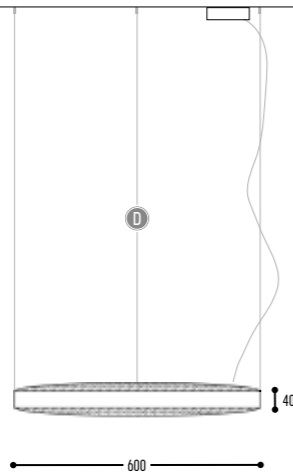

EMANUELLE

design gregoire maison dieu

EMANUELLE 400 H

3305-14-2-DD-K

EMANUELLE 600 H

3306-14-2-DD-K

EMANUELLE 800 H

3307-14-2-DD-K

| | | | |
|----|--------------|----|----------------------------|
| FF | LED | 14 | >90 CRI • 800 Lm / 14 W/m |
| | | | >90 CRI • 1200 Lm / 14 W/m |
| | | | >90 CRI • 1500 Lm / 14 W/m |
| H | COLOR TEMP. | 2 | 2700K |
| DD | SUSP. CABLE. | 01 | 1,5 m |
| | | 02 | 2,5 m |
| K | DRIVER | 0 | Non dimmable (intern) |
| | | 3 | Dali (extern) |
| | | 4 | Phase cut (intern) |

Alu-PC

EMANUELLE 400 V
3300-14-2-DD-K

EMANUELLE 600 V
3301-14-2-DD-K

EMANUELLE 800 V
3302-14-2-DD-K

| | | | |
|----|--------------|----|----------------------------|
| FF | LED | 14 | >90 CRI • 800 Lm / 14 W/m |
| | | | >90 CRI • 1200 Lm / 14 W/m |
| | | | >90 CRI • 1500 Lm / 14 W/m |
| H | COLOR TEMP. | 2 | 2700K |
| DD | SUSP. CABLE. | 01 | 1,5 m |
| | | 02 | 2,5 m |
| K | DRIVER | 0 | Non dimmable (intern) |
| | | 3 | Dali (extern) |
| | | 4 | Phase cut (intern) |

EMANUELLE 400 W
3310-14-2-K

| | | | |
|----|-------------|----|---|
| FF | LED | 14 | >90 CRI • 800 Lm / 14 W/m >90 CRI • 1200 Lm / 14 W/m >90 CRI • 1500 Lm / 14 W/m |
| H | COLOR TEMP. | 2 | 2700K |
| K | DRIVER | 0 | Non dimmable (intern) |
| | | 3 | Dali (extern) |
| | | 4 | Phase cut (intern) |