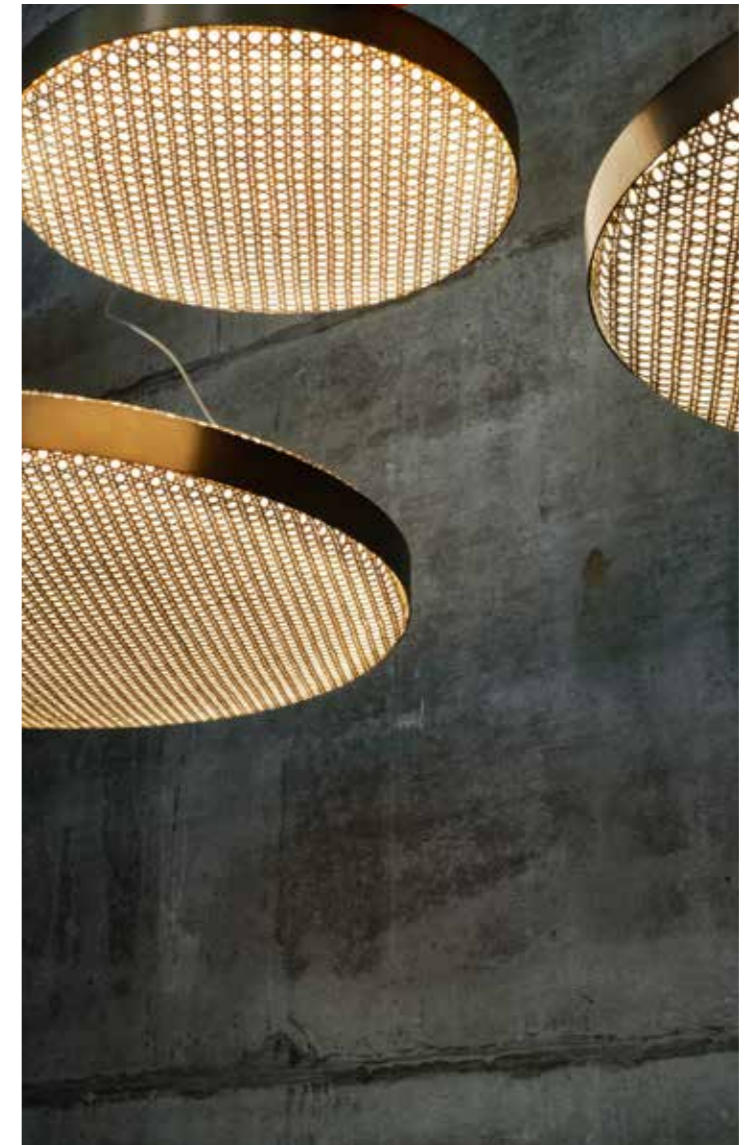

EMANUELLE

design gregoire maison dieu

EMANUELLE 400 H

3305-14-2-DD-K

EMANUELLE 600 H

3306-14-2-DD-K

EMANUELLE 800 H

3307-14-2-DD-K