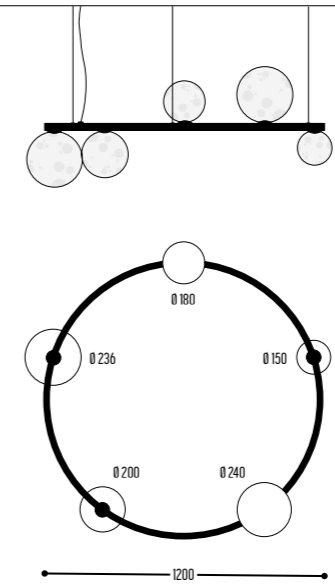

# PLANETZZZ

design anthony boelaert

PLANETZZZ 950  
2620-BB-90600H-DD-K

PLANETZZZ 1200  
2621-BB-90600H-DD-K

PLANETZZZ 950x1850  
2622-BB-90600H-DD-K

BB	COLOR RING	02	Black
		03	White
		RAL color on request	
EFF	CRI • LUMENOUTPUT	906	>90 CRI • 600 Lm / 350 mA / 6.4 W (per ball)
GG	REFLECTOR	00	N.A.
H	COLOR TEMP.	2	2700K
		3	3000K
DD	SUSP. CABLE	01	1,5 m
		02	2,5 m
		03	5 m
K	DRIVER	0	Non dimmable (extern)
		3	Dali (extern)