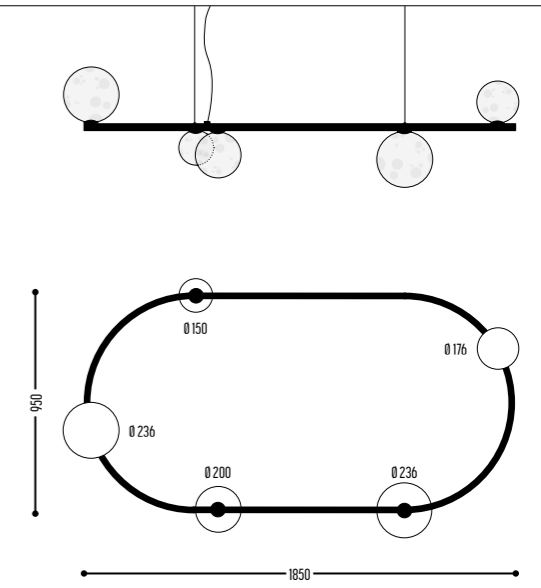

# PLANETZZZ

design anthony boelaert

PLANETZZZ 950  
2620-BB-90600H-DD-K

PLANETZZZ 1200  
2621-BB-90600H-DD-K

PLANETZZZ 950x1850  
2622-BB-90600H-DD-K

BB	COLOR RING	02	Black
		03	White
		RAL color on request	
EFF	CRI • LUMENOUTPUT	906	>90 CRI • 600 Lm / 350 mA / 6.4 W (per ball)
GG	REFLECTOR	00	N.A.
H	COLOR TEMP.	2	2700K
		3	3000K
DD	SUSP. CABLE	01	1,5 m
		02	2,5 m
		03	5 m
K	DRIVER	0	Non dimmable (extern)
		3	Dali (extern)