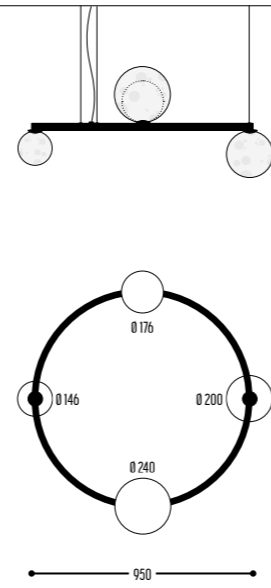

# PLANETZZZ

design anthony boelaert

PLANETZZZ 950  
2620-BB-90600H-DD-K

PLANETZZZ 1200  
2621-BB-90600H-DD-K

PLANETZZZ 950x1850  
2622-BB-90600H-DD-K

BB	COLOR RING	02	Black
		03	White
		RAL color on request	
EFF	CRI • LUMENOUTPUT	906	>90 CRI • 600 Lm / 350 mA / 6.4 W (per ball)
GG	REFLECTOR	00	N.A.
H	COLOR TEMP.	2	2700K
		3	3000K
DD	SUSP. CABLE	01	1,5 m
		02	2,5 m
		03	5 m
K	DRIVER	0	Non dimmable (extern)
		3	Dali (extern)