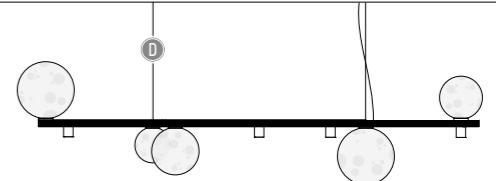

# PLANETZZZZ PLUZ

design anthony boelaert

**PLANETZZZ PLUZ Round**  
3550-BB-906H-DD-K

**PLANETZZZ PLUZ Oval**  
3552-BB-906H-DD-K

BB	COLOR RING	02	Black
		03	White
		RAL color on request	
EFF	CRI • LUMENOUTPUT	906	>90 CRI • 600 Lm / 350 mA / 6,4 W (pro ball)
		2	2700K
H	COLOR TEMP.	3	3000K
DD	SUSP. CABLE	01	1,5 m
		02	2,5 m
		03	5 m
K	DRIVER	0	Non dimmable (extern)
		3	Dali (extern)

PLANETZZZ PLUZ Organic  
3551-BB-906H-DD-K

BB	COLOR RING	02	Black
		03	White
		RAL color on request	
EFF	CRI • LUMENOUTPUT	906	>90 CRI • 600 Lm / 350 mA / 6,4 W (pro ball)
H	COLOR TEMP.	2	2700K
		3	3000K
DD	SUSP. CABLE	01	1,5 m
		02	2,5 m
		03	5 m
K	DRIVER	0	Non dimmable (extern)
		3	Dali (extern)