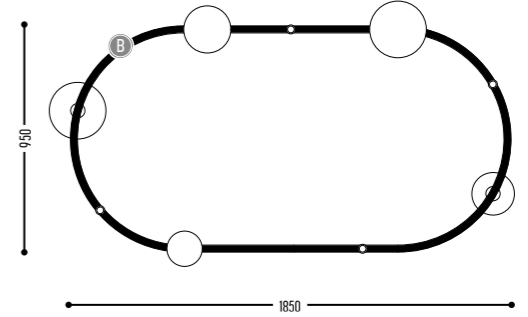

# PLANETZZZZ PLUZ

design anthony boelaert

**PLANETZZZ PLUZ Round**  
3550-BB-906H-DD-K

**PLANETZZZ PLUZ Oval**  
3552-BB-906H-DD-K

BB	COLOR RING	02	Black
		03	White
		RAL color on request	
EFF	CRI • LUMENOUTPUT	906	>90 CRI • 600 Lm / 350 mA / 6,4 W (pro ball)
		2	2700K
H	COLOR TEMP.	3	3000K
DD	SUSP. CABLE	01	1,5 m
		02	2,5 m
		03	5 m
K	DRIVER	0	Non dimmable (extern)
		3	Dali (extern)

PLANETZZZ PLUZ Organic  
3551-BB-906H-DD-K

BB	COLOR RING	02	Black
		03	White
		RAL color on request	
EFF	CRI • LUMENOUTPUT	906	>90 CRI • 600 Lm / 350 mA / 6,4 W (pro ball)
H	COLOR TEMP.	2	2700K
		3	3000K
DD	SUSP. CABLE	01	1,5 m
		02	2,5 m
		03	5 m
K	DRIVER	0	Non dimmable (extern)
		3	Dali (extern)