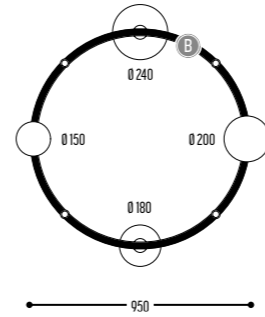

# PLANETZZZZ PLUZ

design anthony boelaert

**PLANETZZZ PLUZ Round**  
3550-BB-906H-DD-K

**PLANETZZZ PLUZ Oval**  
3552-BB-906H-DD-K

BB	COLOR RING	02	Black
		03	White
		RAL color on request	
EFF	CRI • LUMENOUTPUT	906	>90 CRI • 600 Lm / 350 mA / 6,4 W (pro ball)
		2	2700K
H	COLOR TEMP.	3	3000K
DD	SUSP. CABLE	01	1,5 m
		02	2,5 m
		03	5 m
K	DRIVER	0	Non dimmable (extern)
		3	Dali (extern)

PLANETZZZ PLUZ Organic  
3551-BB-906H-DD-K

BB	COLOR RING	02	Black
		03	White
		RAL color on request	
EFF	CRI • LUMENOUTPUT	906	>90 CRI • 600 Lm / 350 mA / 6,4 W (pro ball)
H	COLOR TEMP.	2	2700K
		3	3000K
DD	SUSP. CABLE	01	1,5 m
		02	2,5 m
		03	5 m
K	DRIVER	0	Non dimmable (extern)
		3	Dali (extern)