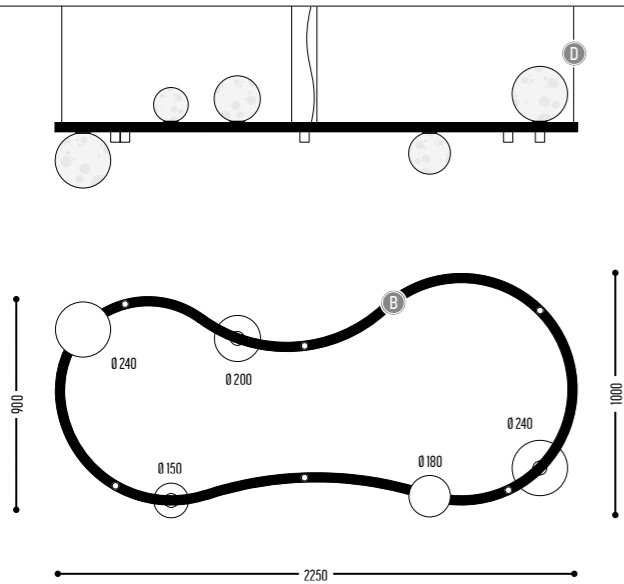

# PLANETZZZZ PLUZ

design anthony boelaert

**PLANETZZZ PLUZ Round**  
3550-BB-906H-DD-K

**PLANETZZZ PLUZ Oval**  
3552-BB-906H-DD-K

BB	COLOR RING	02	Black
		03	White
		RAL color on request	
EFF	CRI • LUMENOUTPUT	906	>90 CRI • 600 Lm / 350 mA / 6,4 W (pro ball)
		2	2700K
H	COLOR TEMP.	3	3000K
DD	SUSP. CABLE	01	1,5 m
		02	2,5 m
		03	5 m
K	DRIVER	0	Non dimmable (extern)
		3	Dali (extern)

PLANETZZZ PLUZ Organic  
3551-BB-906H-DD-K

BB	COLOR RING	02	Black
		03	White
		RAL color on request	
EFF	CRI • LUMENOUTPUT	906	>90 CRI • 600 Lm / 350 mA / 6,4 W (pro ball)
H	COLOR TEMP.	2	2700K
		3	3000K
DD	SUSP. CABLE	01	1,5 m
		02	2,5 m
		03	5 m
K	DRIVER	0	Non dimmable (extern)
		3	Dali (extern)