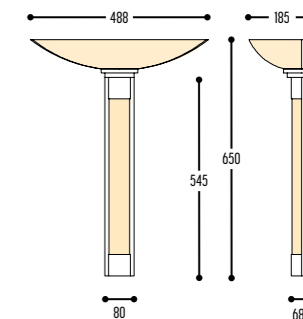

BB(B)	COLORS	02	Black
		03	White
		10	Alu Satinated
		110	Brass
C	RBA 1	2	>90 CRI • 600-800 Lm / 15-25 W / 2700K
		3	>90 CRI • 600-800 Lm / 15-25 W / 3000K
	RBA 2	2	>90 CRI • 800 Lm / 25 W / 2700K
		3	>90 CRI • 800 Lm / 25 W / 3000K
	RBA 3	2	>90 CRI • 1600 Lm / 50 W / 2700K
		3	>90 CRI • 1600 Lm / 50 W / 3000K
K	DRIVER	1	No driver
		0	Non dimmable (intern)
		3	Dali (intern)

RBA 1
3045-BB(B)-C-K

RBA 2
3046-BB(B)-C-K