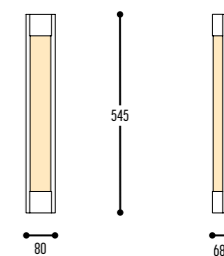

RBA 3
3047-BB(B)-C-K