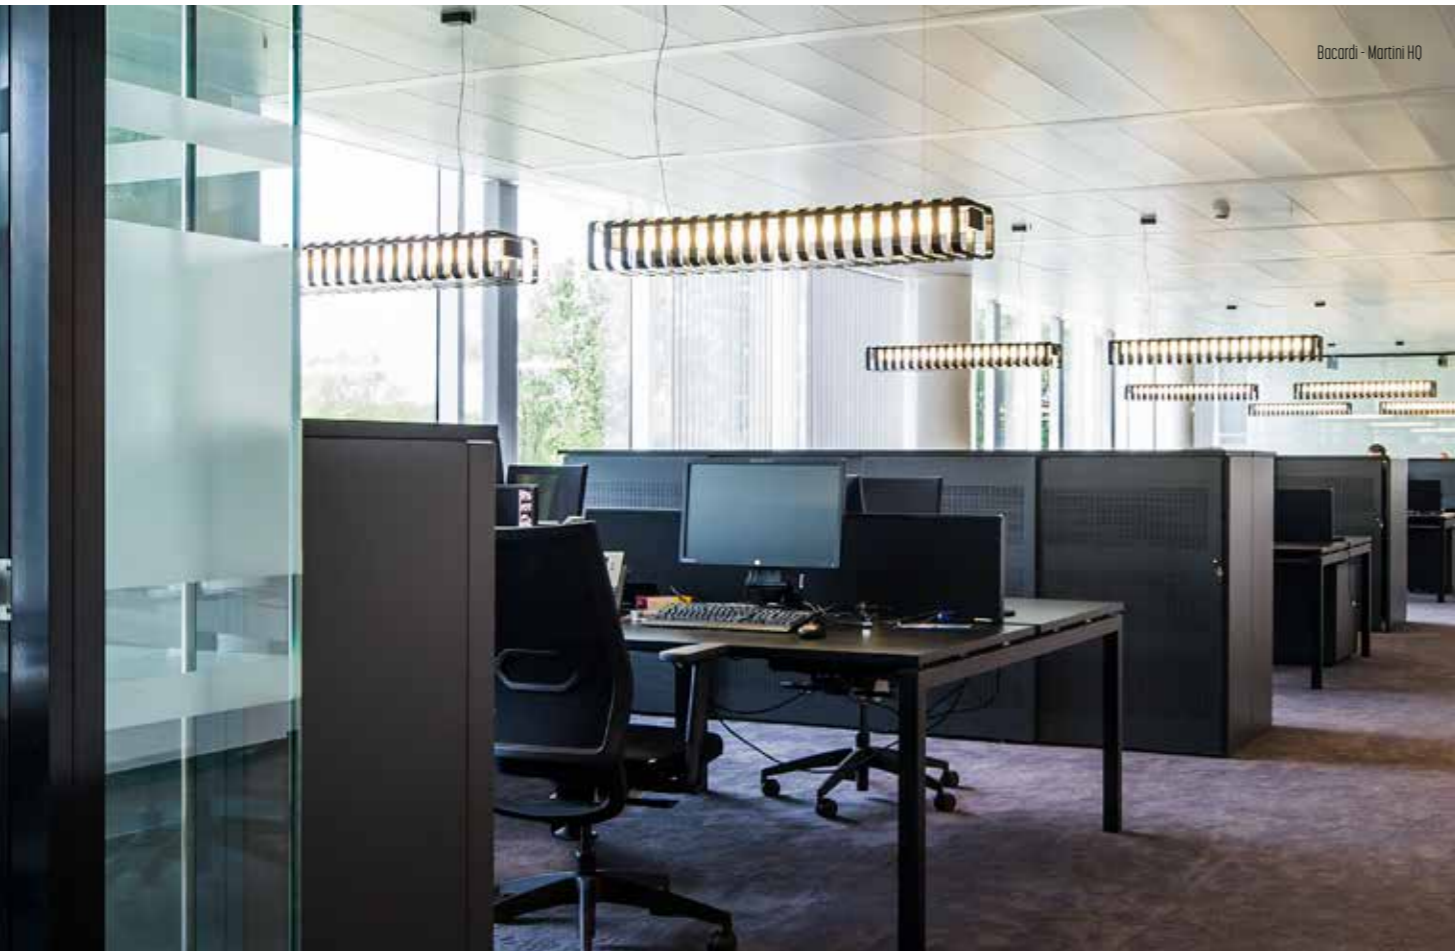

SPINE

design pieterjan

Bacardi - Martini HQ

SPINE
530-BB-8663-K-DD

| | | | |
|-----|-------------------|-----|----------------------------|
| BB | COLOR BODY | 02 | Black |
| | | 03 | White |
| EFF | CRI • LUMENOUTPUT | 866 | >85 CRI • 7640 Lm / 49,6 W |
| H | COLOR TEMP. | 3 | 3000K |
| K | DRIVER | 0 | Non dimmable (intern) |
| | | 3 | Dali (intern) |
| DD | SUSP. CABLE | 01 | 1,5 m |
| | | 02 | 2,5 m |