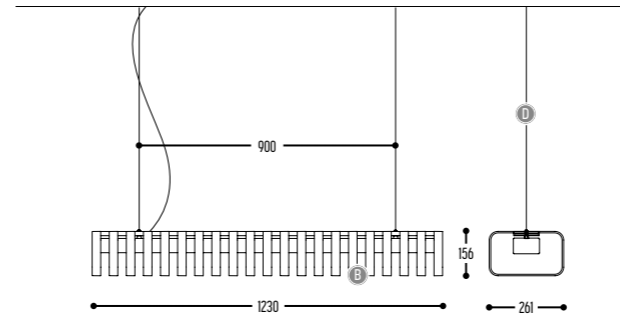

SPINE

design pieterjan

Bacardi - Martini HQ

SPINE
530-BB-8663-K-DD

| | | | |
|-----|-------------------|-----|----------------------------|
| BB | COLOR BODY | 02 | Black |
| | | 03 | White |
| EFF | CRI • LUMENOUTPUT | 866 | >85 CRI • 7640 Lm / 49,6 W |
| H | COLOR TEMP. | 3 | 3000K |
| K | DRIVER | 0 | Non dimmable (intern) |
| | | 3 | Dali (intern) |
| DD | SUSP. CABLE | 01 | 1,5 m |
| | | 02 | 2,5 m |