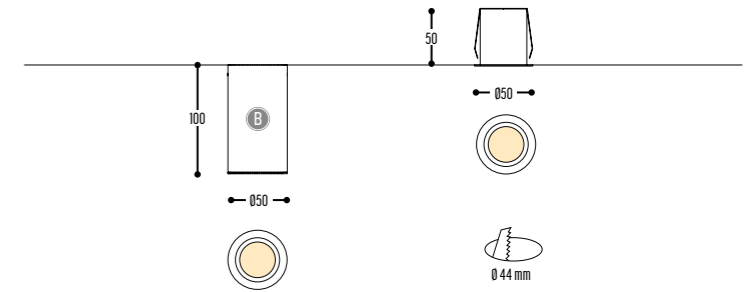

IP65

IP65

TAQI BOX 1
2700-BB-906603-K

TAQI SET 1
2701-BB-906603-K

BB	COLORS	02	Black
		03	White
		150	Bronze Light
		151	Bronze Dark

EFF	CRI • LUMENOUTPUT	906	>90 CRI • 455 Lm / 700 mA / 6,5 W
GG	REFLECTOR	60	60°
H	COLOR TEMP.	3	3000K