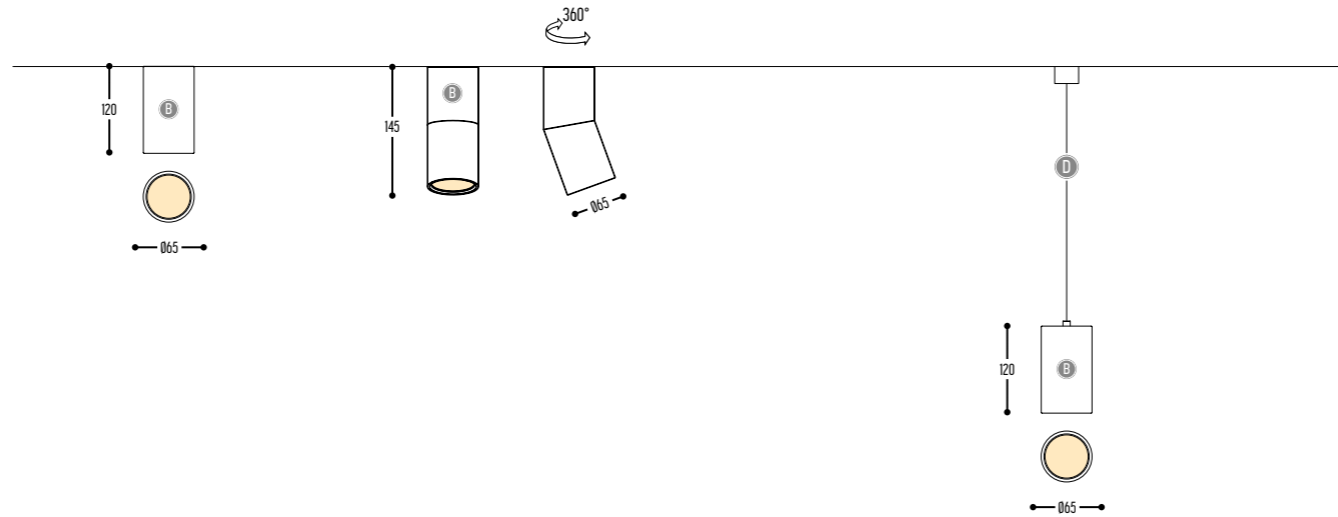

# TERRATOI

design j'elt gregoire

**TERRATOI FIX**  
3570-BB(B)-907GGH-K  
3570-BB(B)-065

**TERRATOI SCIEF**  
3571-BB(B)-907GGH-K  
3571-BB(B)-065

**TERRATOI S**  
3572-BB(B)-907GGH-DD-K  
3572-BB(B)-065-DD

BB(B)	COLORS	141 152	Terracotta Red Terracotta White
CCC	TYPE GUIO	065	OPAR51 (MAX 50 W) 230V
EFF	CRI • LUMENOUTPUT	907	>90 CRI • lx 780 Lm / 250 mA / 8,7 W
GG	REFLECTOR	12	12°
		34	34°
		60	60°
H	COLOR TEMP.	2	2700K
		3	3000K
K	DRIVER	1	No driver (CC)
		0	Non dimmable (extern)
		3	Dali (extern)
		4	Phase cut (extern)

BB(B)	COLORS	141 152	Terracotta Red Terracotta White
CCC	TYPE GUIO	065	OPAR51 (MAX 50 W) 230V
EFF	CRI • LUMENOUTPUT	907	>90 CRI • lx 780 Lm / 250 mA / 8,7 W
GG	REFLECTOR	12	12°
		34	34°
		60	60°
H	COLOR TEMP.	2	2700K
		3	3000K
DD	SUSP. CABLE	01	1,5 m
		02	2,5 m
K	DRIVER	1	No driver (CC)
		0	Non dimmable (intern)
		3	Dali (intern)
		4	Phase cut (intern)