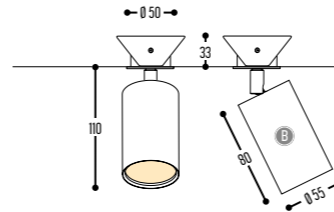

ACCESSORIES p. 523

	HONEYCOMB	172-9005-438099	Black
		172-9003-438099	White
		172-0112-438099	Gold

TOQI S G9
2078-BB-065

TOQI BOX 1
2070-BB-065

TOQI SET 1 / 50
2072-BB-065

TOQI SET 1 / 90
2073-BB-065

BB	COLORS	02	Black
		03	White
		10	Alu Satinated
		112	Brass Finish
		150	Bronze Light
		151	Bronze Dark