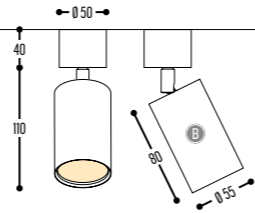

ACCESSORIES p. 523

	HONEYCOMB	172-9005-438099	Black
		172-9003-438099	White
		172-0112-438099	Gold

TOQI S G9
2078-BB-065

TOQI BOX 1
2070-BB-065

TOQI SET 1 / 50
2072-BB-065

TOQI SET 1 / 90
2073-BB-065

BB	COLORS	02	Black
		03	White
		10	Alu Satinated
		112	Brass Finish
		150	Bronze Light
		151	Bronze Dark