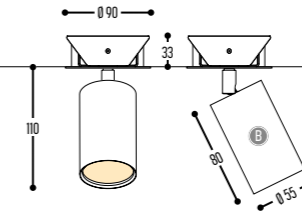

ACCESSORIES p. 523

	HONEYCOMB	172-9005-438099	Black
		172-9003-438099	White
		172-0112-438099	Gold

TOQI S G9
2078-BB-065

TOQI BOX 1
2070-BB-065

TOQI SET 1 / 50
2072-BB-065

TOQI SET 1 / 90
2073-BB-065

BB	COLORS	02	Black
		03	White
		10	Alu Satinated
		112	Brass Finish
		150	Bronze Light
		151	Bronze Dark