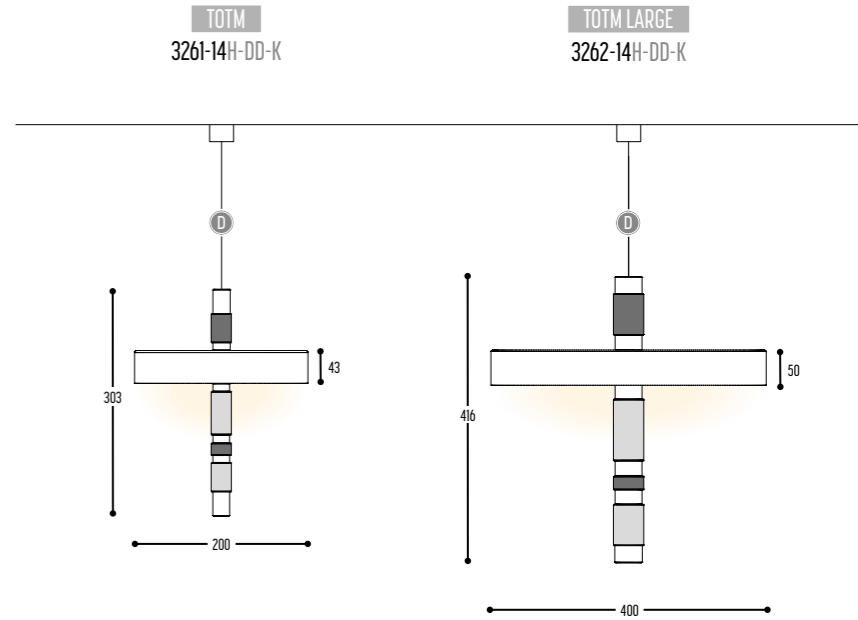

TOTM
design studio bjorn verlinde

Bar Misera - Antwerpen - Studio Bjorn Verlinde

TOTM Wall
3265-14H-K

TOTM TABLE
3270-14

EF	CRI • LUMENOUTPUT	14	>90 CRI • 1502 Lm/m / 13W/m / 24V
H	COLOR TEMP.	2	2700K
		3	3000K
		4	4000K
DD	SUSP. CABLE	01	1,5 m
		02	2,5 m
K	DRIVER	1	No driver (CC)
		0	Non dimmable (intern)
		3	Dali (extern)
		4	Phase cut (intern)

Alu
CE
230V
CV LED
960°
IP40
Lighting icons

COLOR THEMES

COL	COLOR THEME	004	
		005	
		006	

EF	CRI • LUMENOUTPUT	14	>90 CRI • 1502 Lm/m / 13W/m / 24V
H	COLOR TEMP.	2	2700K
		3	3000K
		4	4000K

DD	SUSP. CABLE	01	1,5 m
		02	2,5 m

K	DRIVER	1	No driver (CC)
		0	Non dimmable (intern)
		3	Dali (extern)
		4	Phase cut (intern)

Alu

TOTM
3261-COL-14H-DD-K

TOTM LARGE
3262-COL-14H-DD-K

TOTM TABLE
3270-COL-14

TOTM Wall
3265-COL-14H-K

COL	COLOR THEME	001	
		002	
		003	
EF	CRI • LUMENOUTPUT	14	>90 CRI • 1502 Lm/m / 13W/m / 24V
		2	2700K
		3	3000K
H	COLOR TEMP.	4	4000K
DD	SUSP. CABLE	01	1,5 m
		02	2,5 m
K	DRIVER	1	No driver (CC)
		0	Non dimmable (intern)
		3	Dali (extern)
		4	Phase cut (intern)