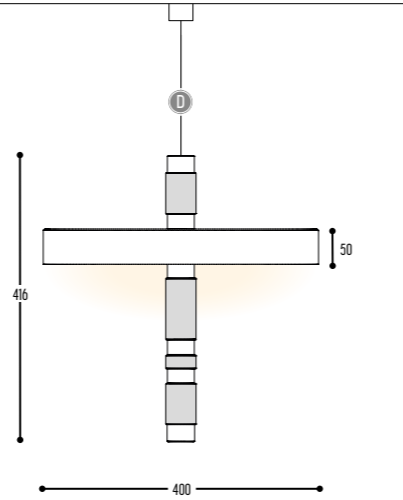

TOTM
design studio bjorn verlinde

Bar Misera - Antwerpen - Studio Bjorn Verlinde

TOTM Wall
3265-14H-K

TOTM TABLE
3270-14

EF	CRI • LUMENOUTPUT	14	>90 CRI • 1502 Lm/m / 13W/m / 24V
H	COLOR TEMP.	2	2700K
		3	3000K
		4	4000K
DD	SUSP. CABLE	01	1,5 m
		02	2,5 m
K	DRIVER	1	No driver (CC)
		0	Non dimmable (intern)
		3	Dali (extern)
		4	Phase cut (intern)

K	DRIVER	1	No driver (CC)
		0	Non dimmable (intern)
		3	Dali (extern)
		4	Phase cut (intern)

Alu

TOTM
3261-COL-14H-DD-K

TOTM LARGE
3262-COL-14H-DD-K

TOTM TABLE
3270-COL-14

TOTM Wall
3265-COL-14H-K

COL	COLOR THEME	001	
		002	
		003	
EF	CRI • LUMENOUTPUT	14	>90 CRI • 1502 Lm/m / 13W/m / 24V
		2	2700K
		3	3000K
H	COLOR TEMP.	4	4000K
DD	SUSP. CABLE	01	1,5 m
		02	2,5 m
K	DRIVER	1	No driver (CC)
		0	Non dimmable (intern)
		3	Dali (extern)
		4	Phase cut (intern)