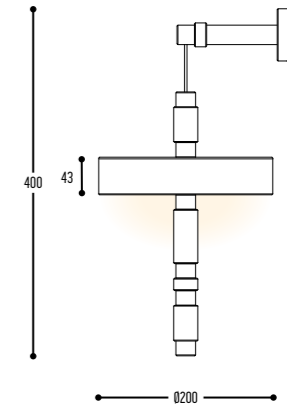

TOTM
design studio bjorn verlinde

Bar Misera - Antwerpen - Studio Bjorn Verlinde

TOTM Wall
3265-14H-K

TOTM TABLE
3270-14

EF	CRI • LUMENOUTPUT	14	>90 CRI • 1502 Lm/m / 13W/m / 24V
H	COLOR TEMP.	2	2700K
		3	3000K
		4	4000K
DD	SUSP. CABLE	01	1,5 m
		02	2,5 m
K	DRIVER	1	No driver (CC)
		0	Non dimmable (intern)
		3	Dali (extern)
		4	Phase cut (intern)

K	DRIVER	1	No driver (CC)
		0	Non dimmable (intern)
		3	Dali (extern)
		4	Phase cut (intern)

Alu

TOTM
3261-COL-14H-DD-K

TOTM LARGE
3262-COL-14H-DD-K

TOTM TABLE
3270-COL-14

TOTM Wall
3265-COL-14H-K

COL	COLOR THEME	001	
		002	
		003	
EF	CRI • LUMENOUTPUT	14	>90 CRI • 1502 Lm/m / 13W/m / 24V
		2	2700K
		3	3000K
H	COLOR TEMP.	4	4000K
DD	SUSP. CABLE	01	1,5 m
		02	2,5 m
K	DRIVER	1	No driver (CC)
		0	Non dimmable (intern)
		3	Dali (extern)
		4	Phase cut (intern)