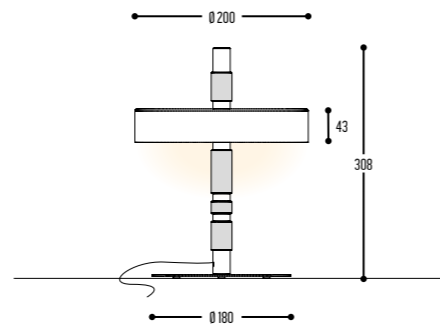

TOTM
design studio bjorn verlinde

Bar Misera - Antwerpen - Studio Bjorn Verlinde

TOTM Wall
3265-14H-K

TOTM TABLE
3270-14

EF	CRI • LUMENOUTPUT	14	>90 CRI • 1502 Lm/m / 13W/m / 24V
H	COLOR TEMP.	2	2700K
		3	3000K
		4	4000K
DD	SUSP. CABLE	01	1,5 m
		02	2,5 m
K	DRIVER	1	No driver (CC)
		0	Non dimmable (intern)
		3	Dali (extern)
		4	Phase cut (intern)

K	DRIVER	1	No driver (CC)
		0	Non dimmable (intern)
		3	Dali (extern)
		4	Phase cut (intern)

Alu

TOTM
3261-COL-14H-DD-K

TOTM LARGE
3262-COL-14H-DD-K

TOTM TABLE
3270-COL-14

TOTM Wall
3265-COL-14H-K

COL	COLOR THEME	001	
		002	
		003	
EF	CRI • LUMENOUTPUT	14	>90 CRI • 1502 Lm/m / 13W/m / 24V
		2	2700K
		3	3000K
H	COLOR TEMP.	4	4000K
DD	SUSP. CABLE	01	1,5 m
		02	2,5 m
K	DRIVER	1	No driver (CC)
		0	Non dimmable (intern)
		3	Dali (extern)
		4	Phase cut (intern)