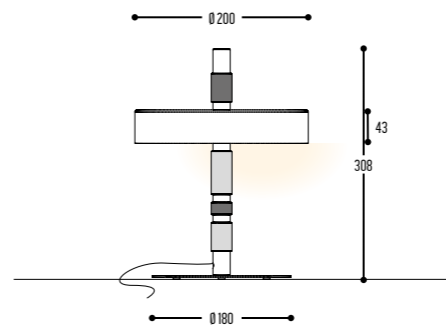

TOTM
design studio bjorn verlinde

Bar Misera - Antwerpen - Studio Bjorn Verlinde

TOTM Wall
3265-14H-K

TOTM TABLE
3270-14

EF	CRI • LUMENOUTPUT	14	>90 CRI • 1502 Lm/m / 13W/m / 24V
H	COLOR TEMP.	2	2700K
		3	3000K
		4	4000K
DD	SUSP. CABLE	01	1,5 m
		02	2,5 m
K	DRIVER	1	No driver (CC)
		0	Non dimmable (intern)
		3	Dali (extern)
		4	Phase cut (intern)

Alu
CE
230V
CV LED
960°
IP40
Lighting icons

COLOR THEMES

COL	COLOR THEME	004	
		005	
		006	

EF	CRI • LUMENOUTPUT	14	>90 CRI • 1502 Lm/m / 13W/m / 24V
H	COLOR TEMP.	2	2700K
		3	3000K
		4	4000K

DD	SUSP. CABLE	01	1,5 m
		02	2,5 m