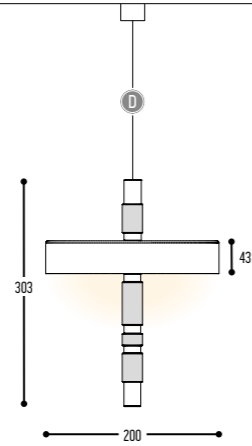

TOTM
design studio bjorn verlinde

Bar Misera - Antwerpen - Studio Bjorn Verlinde

TOTM Wall
3265-14H-K

TOTM TABLE
3270-14

EF	CRI • LUMENOUTPUT	14	>90 CRI • 1502 Lm/m / 13W/m / 24V
H	COLOR TEMP.	2	2700K
		3	3000K
		4	4000K
DD	SUSP. CABLE	01	1,5 m
		02	2,5 m
K	DRIVER	1	No driver (CC)
		0	Non dimmable (intern)
		3	Dali (extern)
		4	Phase cut (intern)

Alu
CE
230V
CV LED
960°
IP40
Lighting icons

COLOR THEMES

COL	COLOR THEME	004	
		005	
		006	

EF	CRI • LUMENOUTPUT	14	>90 CRI • 1502 Lm/m / 13W/m / 24V
H	COLOR TEMP.	2	2700K
		3	3000K
		4	4000K

DD	SUSP. CABLE	01	1,5 m
		02	2,5 m

K	DRIVER	1	No driver (CC)
		0	Non dimmable (intern)
		3	Dali (extern)
		4	Phase cut (intern)

Alu

TOTM
3261-COL-14H-DD-K

TOTM LARGE
3262-COL-14H-DD-K

TOTM TABLE
3270-COL-14

TOTM Wall
3265-COL-14H-K

COL	COLOR THEME	001	
		002	
		003	
EF	CRI • LUMENOUTPUT	14	>90 CRI • 1502 Lm/m / 13W/m / 24V
		2	2700K
		3	3000K
H	COLOR TEMP.	4	4000K
DD	SUSP. CABLE	01	1,5 m
		02	2,5 m
K	DRIVER	1	No driver (CC)
		0	Non dimmable (intern)
		3	Dali (extern)
		4	Phase cut (intern)