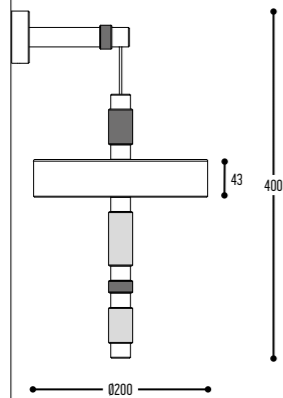

TOTM
design studio bjorn verlinde

Bar Misera - Antwerpen - Studio Bjorn Verlinde

TOTM Wall
3265-14H-K

TOTM TABLE
3270-14

EF	CRI • LUMENOUTPUT	14	>90 CRI • 1502 Lm/m / 13W/m / 24V
H	COLOR TEMP.	2	2700K
		3	3000K
		4	4000K
DD	SUSP. CABLE	01	1,5 m
		02	2,5 m
K	DRIVER	1	No driver (CC)
		0	Non dimmable (intern)
		3	Dali (extern)
		4	Phase cut (intern)

Alu
CE
230V
CV LED
960°
IP40
Lighting icons

COLOR THEMES

COL	COLOR THEME	004	
		005	
		006	

EF	CRI • LUMENOUTPUT	14	>90 CRI • 1502 Lm/m / 13W/m / 24V
H	COLOR TEMP.	2	2700K
		3	3000K
		4	4000K

DD	SUSP. CABLE	01	1,5 m
		02	2,5 m

K	DRIVER	1	No driver (CC)
		0	Non dimmable (intern)
		3	Dali (extern)
		4	Phase cut (intern)

Alu

TOTM
3261-COL-14H-DD-K

TOTM LARGE
3262-COL-14H-DD-K

TOTM TABLE
3270-COL-14

TOTM Wall
3265-COL-14H-K

COL	COLOR THEME	001	
		002	
		003	
EF	CRI • LUMENOUTPUT	14	>90 CRI • 1502 Lm/m / 13W/m / 24V
		2	2700K
		3	3000K
H	COLOR TEMP.	4	4000K
DD	SUSP. CABLE	01	1,5 m
		02	2,5 m
K	DRIVER	1	No driver (CC)
		0	Non dimmable (intern)
		3	Dali (extern)
		4	Phase cut (intern)