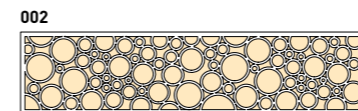

VIDRYA
design dark studio

VIDRYA
3580-BB-PAT-36H-(J)-DD-K

BB(B)	COLORS	02	Black
		03	White
		151	Bronze Dark
		RAL color on request	
PAT	PATTERN	001	
		002	
		003	
FF	LED	36	>90 CRI • 3780Lm / 36 W
H	COLOR TEMP.	3	3000K
		4	4000K
(J) optional	UPLIGHT	1	>90 CRI • 3780Lm / 36 W
DD	SUSP. CABLE	01	1,5 m
		02	2,5 m
K	DRIVER	0	Non dimmable
		3	Dali
		4	Phase cut