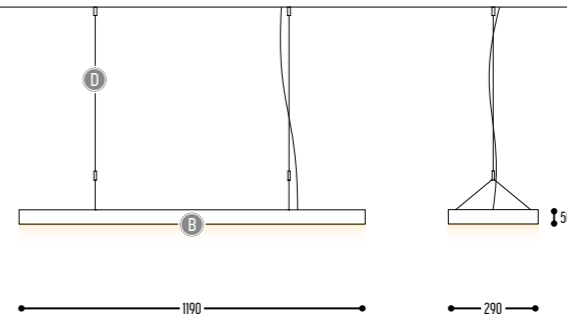

VIDRYA
design dark studio

VIDRYA
3580-BB-PAT-36H-(J)-DD-K

BB(B)	COLORS	02	Black
		03	White
		151	Bronze Dark
		RAL color on request	
PAT	PATTERN	001	
		002	
		003	
FF	LED	36	>90 CRI • 3780Lm / 36 W
H	COLOR TEMP.	3	3000K
		4	4000K
(J) optional	UPLIGHT	1	>90 CRI • 3780Lm / 36 W
DD	SUSP. CABLE	01	1,5 m
		02	2,5 m
K	DRIVER	0	Non dimmable
		3	Dali
		4	Phase cut