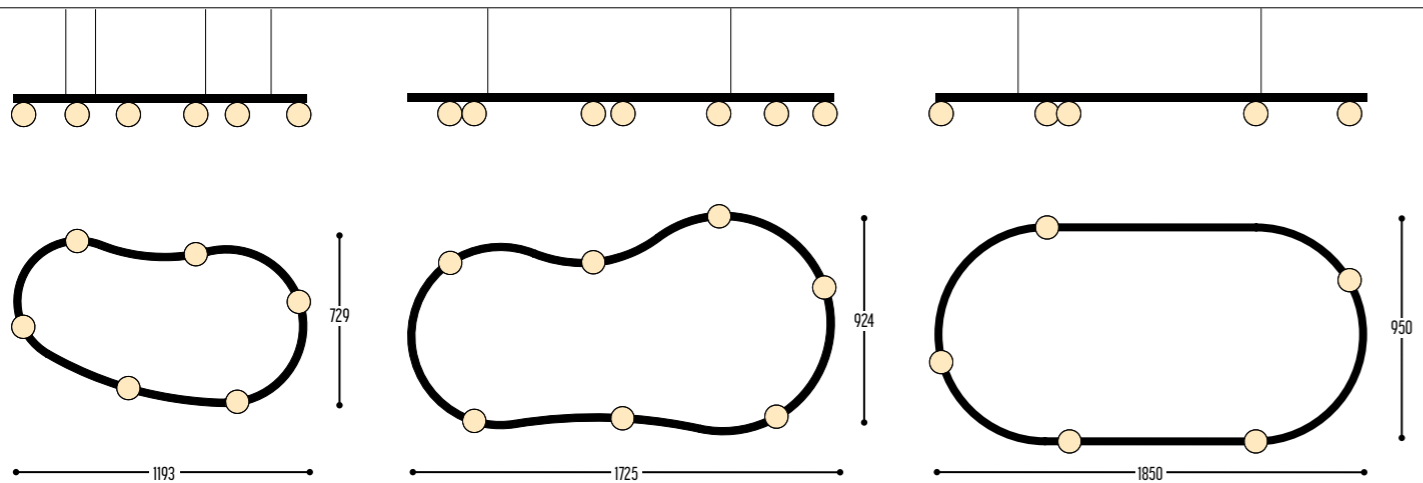

BALLZZZ G9

design anthony boelaert

BALLZZZ ONE G9 950
1920-BB-071-DD

BALLZZZ ONE G9 1200
1921-BB-071-DD

BALLZZZ ONE G9 1500 G9
1922-BB-071-DD

BALLZZZ ONE G9 1800
1923-BB-071-DD

BB	COLOR RING	02	Black
		03	White
		RAL color on request	
CCC	TYPE G9	071	G9 - LED 6W - 500lm
DD	SUSP. CABLE	01	1,5 m
		02	2,5 m
		03	5 m

Alu - Glass

BALLZZZ G9 ORGANIC 1
2330-BB-071-DD

BALLZZZ G9 ORGANIC 2
2331-BB-071-DD

BALLZZZ G9 ORGANIC 3
2332-BB-071-DD

BB	COLOR RING	02	Black
		03	White
		RAL color on request	
CCC	TYPE G9	071	G9 - LED 6W - 500lm
DD	SUSP. CABLE	01	1,5 m
		02	2,5 m
		03	5 m