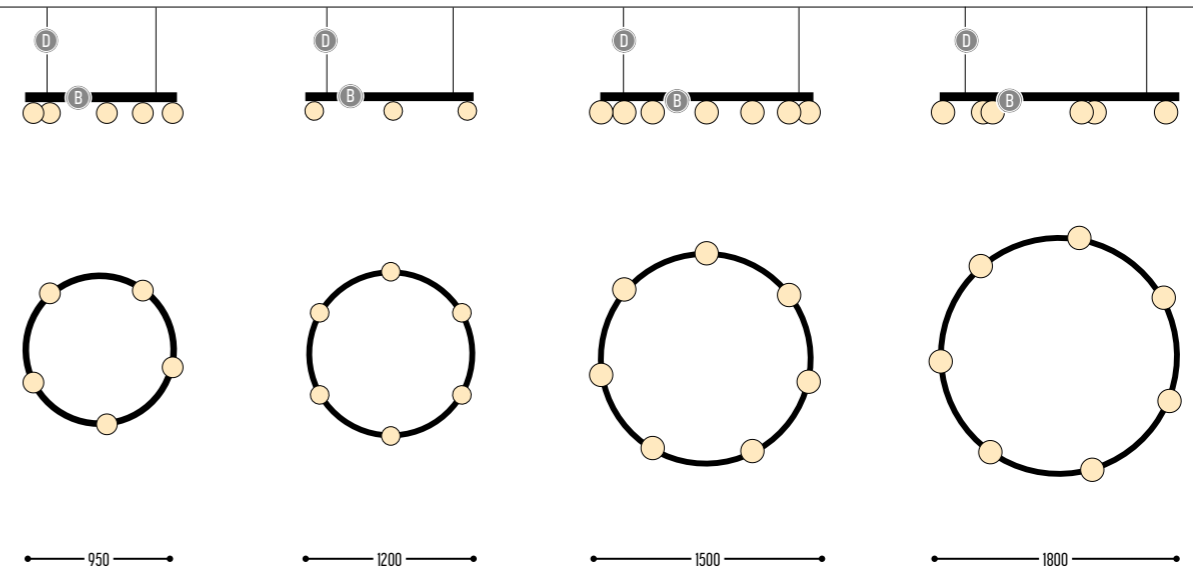

BALLZZZ G9

design anthony boelaert

BALLZZZ ONE G9 950
1920-BB-071-DD

BALLZZZ ONE G9 1200
1921-BB-071-DD

BALLZZZ ONE G9 1500 G9
1922-BB-071-DD

BALLZZZ ONE G9 1800
1923-BB-071-DD

BB	COLOR RING	02	Black
		03	White
		RAL color on request	
CCC	TYPE G9	071	G9 - LED 6W - 500lm
DD	SUSP. CABLE	01	1,5 m
		02	2,5 m
		03	5 m

Alu - Glass

BALLZZZ G9 ORGANIC 1
2330-BB-071-DD

BALLZZZ G9 ORGANIC 2
2331-BB-071-DD

BALLZZZ G9 ORGANIC 3
2332-BB-071-DD

BB	COLOR RING	02	Black
		03	White
		RAL color on request	
CCC	TYPE G9	071	G9 - LED 6W - 500lm
DD	SUSP. CABLE	01	1,5 m
		02	2,5 m
		03	5 m