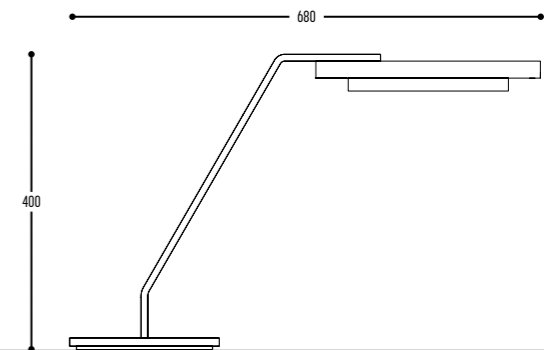

NOTAARI

design clidier françois

NOTAARI TABLE

321

NOTAARI TABLE
2720-134-151

BB(B)	COLORS	134	Alabaster
			-90 CRI • 24V / 12W (CV)
II(I)	COLOR	151	Bronze Dark (BRD)

NOTAARI FLOOR
2721-134-151

BB(B)	COLORS	134	Alabaster
			>90 CRI • 24V / 12W (CV)
II(I)	COLOR	151	Bronze Dark (BRD)