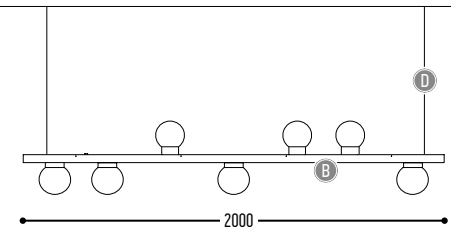

# MISS RIGHT

design dark studio

CUSTOM MADE  
your dream -our challenge

MISS RIGHT BALLZZZ 2000

2350-BB(B)-071-DD  
2350-BB(B)-90600H-DD-K

MISS RIGHT BALLZZZ 2600

2351-BB(B)-071-DD  
2351-BB(B)-90600H-DD-K

BB	COLOR PROFILE	02	Black
		03	White
		RAL color on request	
CCC	TYPE G9	071	G9 - LED 6W - 500lm
EFF	CRI • LUMENOUTPUT	906	>90 CRI • 600 Lm / 350 mA / 6,4 W (per ball)
GG	REFLECTOR	00	N.A.
H	COLOR TEMP.	2	2700K
		3	3000K
DD	SUSP. CABLE	01	1,5 m
		02	2,5 m
		03	5 m
K	DRIVER	0	Non dimmable (intern)
		3	Dali (intern)

MISS RIGHT PLANETZZZ 2000 **LED**  
2630-BB-90600H-DD-K

MISS RIGHT PLANETZZZ 2600 **LED**  
2631-BB-90600H-DD-K

BB	COLOR PROFILE	02	Black
		03	White
		RAL color on request	
EFF	CRI • LUMENOUTPUT	906	>90 CRI • 600 Lm / 350 mA / 6,4 W (per ball)
GG	REFLECTOR	00	N.A.
H	COLOR TEMP.	2	2700K
		3	3000K
DD	SUSP. CABLE	01	1,5 m
		02	2,5 m
		03	5 m
K	DRIVER	0	Non dimmable (intern)
		3	Dali (intern)