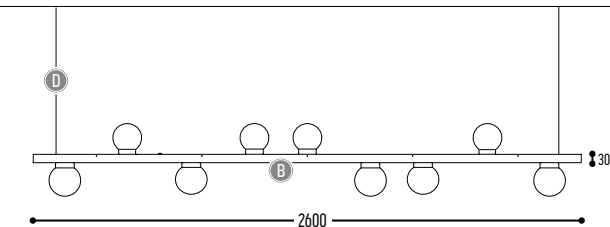

# MISS RIGHT

design dark studio

CUSTOM MADE  
your dream -our challenge

MISS RIGHT BALLZZZ 2000

2350-BB(B)-071-DD  
2350-BB(B)-90600H-DD-K

MISS RIGHT BALLZZZ 2600

2351-BB(B)-071-DD  
2351-BB(B)-90600H-DD-K

BB	COLOR PROFILE	02	Black
		03	White
		RAL color on request	
CCC	TYPE G9	071	G9 - LED 6W - 500lm
EFF	CRI • LUMENOUTPUT	906	>90 CRI • 600 Lm / 350 mA / 6,4 W (per ball)
GG	REFLECTOR	00	N.A.
H	COLOR TEMP.	2	2700K
		3	3000K
DD	SUSP. CABLE	01	1,5 m
		02	2,5 m
		03	5 m
K	DRIVER	0	Non dimmable (intern)
		3	Dali (intern)

MISS RIGHT PLANETZZZ 2000 **LED**  
2630-BB-90600H-DD-K

MISS RIGHT PLANETZZZ 2600 **LED**  
2631-BB-90600H-DD-K

BB	COLOR PROFILE	02	Black
		03	White
		RAL color on request	
EFF	CRI • LUMENOUTPUT	906	>90 CRI • 600 Lm / 350 mA / 6,4 W (per ball)
GG	REFLECTOR	00	N.A.
H	COLOR TEMP.	2	2700K
		3	3000K
DD	SUSP. CABLE	01	1,5 m
		02	2,5 m
		03	5 m
K	DRIVER	0	Non dimmable (intern)
		3	Dali (intern)