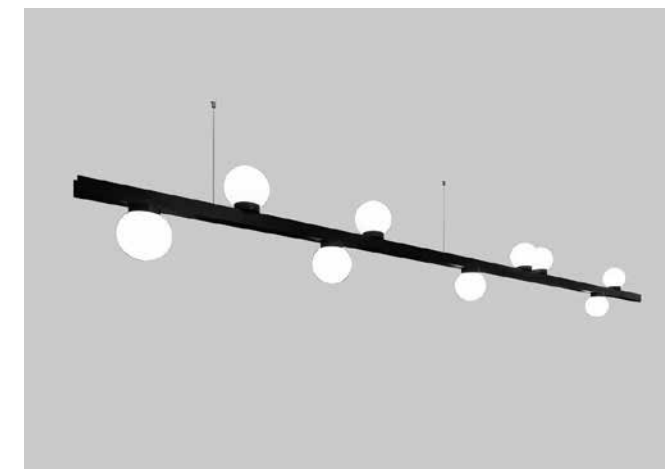

# MISS RIGHT

design dark studio

CUSTOM MADE  
your dream -our challenge

MISS RIGHT BALLZZZ 2000

2350-BB(B)-071-DD  
2350-BB(B)-90600H-DD-K

MISS RIGHT BALLZZZ 2600

2351-BB(B)-071-DD  
2351-BB(B)-90600H-DD-K

BB	COLOR PROFILE	02	Black
		03	White
		RAL color on request	
CCC	TYPE G9	071	G9 - LED 6W - 500lm
EFF	CRI • LUMENOUTPUT	906	>90 CRI • 600 Lm / 350 mA / 6,4 W (per ball)
GG	REFLECTOR	00	N.A.
H	COLOR TEMP.	2	2700K
		3	3000K
DD	SUSP. CABLE	01	1,5 m
		02	2,5 m
		03	5 m
K	DRIVER	0	Non dimmable (intern)
		3	Dali (intern)

MISS RIGHT PLANETZZZ 2000 **LED**  
2630-BB-90600H-DD-K

MISS RIGHT PLANETZZZ 2600 **LED**  
2631-BB-90600H-DD-K

BB	COLOR PROFILE	02	Black
		03	White
		RAL color on request	
EFF	CRI • LUMENOUTPUT	906	>90 CRI • 600 Lm / 350 mA / 6,4 W (per ball)
GG	REFLECTOR	00	N.A.
H	COLOR TEMP.	2	2700K
		3	3000K
DD	SUSP. CABLE	01	1,5 m
		02	2,5 m
		03	5 m
K	DRIVER	0	Non dimmable (intern)
		3	Dali (intern)

MISS RIGHT HOODY LED  
2360-BB-90620H-00-DD-K

MISS RIGHT HOODY G9  
2361-BB-0711213-DD

BB(B)	COLORS	02	Black
		03	White
		RAL color on request	
EFF	CRI • LUMENOUTPUT	906	>90 CRI • 600 Lm / 350 mA / 6 W
GG	GLOBE	20	Ø200
H	COLOR TEMP.	0	N.A.
		1	2200K
		2	2700K
		3	3000K
II	GLOBE color	00	Transparant
DD	SUSP. CABLE	01	1,5 m
		02	2,5 m
		03	5 m
K	DRIVER	0	Non dimmable (extern)
		3	Dali (extern)

BB(B)	COLORS	02	Black
		03	White
		RAL color on request	
CCC	TYPE G9	071	LED (MAX 6 W)
GG	GLOBE	12	Ø120
II	GLOBE color	13	Glass White
DD	SUSP. CABLE	01	1,5 m
		02	2,5 m
		03	5 m