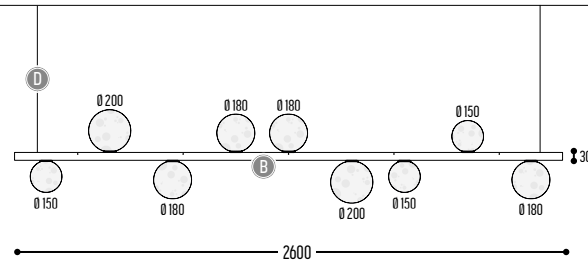

# MISS RIGHT

design dark studio

CUSTOM MADE  
your dream -our challenge

MISS RIGHT BALLZZZ 2000

2350-BB(B)-071-DD  
2350-BB(B)-90600H-DD-K

MISS RIGHT BALLZZZ 2600

2351-BB(B)-071-DD  
2351-BB(B)-90600H-DD-K

BB	COLOR PROFILE	02	Black
		03	White
		RAL color on request	
CCC	TYPE G9	071	G9 - LED 6W - 500lm
EFF	CRI • LUMENOUTPUT	906	>90 CRI • 600 Lm / 350 mA / 6,4 W (per ball)
GG	REFLECTOR	00	N.A.
H	COLOR TEMP.	2	2700K
		3	3000K
DD	SUSP. CABLE	01	1,5 m
		02	2,5 m
		03	5 m
K	DRIVER	0	Non dimmable (intern)
		3	Dali (intern)

MISS RIGHT PLANETZZZ 2000 **LED**  
2630-BB-90600H-DD-K

MISS RIGHT PLANETZZZ 2600 **LED**  
2631-BB-90600H-DD-K

BB	COLOR PROFILE	02	Black
		03	White
		RAL color on request	
EFF	CRI • LUMENOUTPUT	906	>90 CRI • 600 Lm / 350 mA / 6,4 W (per ball)
GG	REFLECTOR	00	N.A.
H	COLOR TEMP.	2	2700K
		3	3000K
DD	SUSP. CABLE	01	1,5 m
		02	2,5 m
		03	5 m
K	DRIVER	0	Non dimmable (intern)
		3	Dali (intern)

MISS RIGHT HOODY LED  
2360-BB-90620H-00-DD-K

MISS RIGHT HOODY G9  
2361-BB-0711213-DD

BB(B)	COLORS	02	Black
		03	White
		RAL color on request	
EFF	CRI • LUMENOUTPUT	906	>90 CRI • 600 Lm / 350 mA / 6 W
GG	GLOBE	20	Ø200
H	COLOR TEMP.	0	N.A.
		1	2200K
		2	2700K
		3	3000K
II	GLOBE color	00	Transparant
DD	SUSP. CABLE	01	1,5 m
		02	2,5 m
		03	5 m
K	DRIVER	0	Non dimmable (extern)
		3	Dali (extern)

BB(B)	COLORS	02	Black
		03	White
		RAL color on request	
CCC	TYPE G9	071	LED (MAX 6 W)
GG	GLOBE	12	Ø120
II	GLOBE color	13	Glass White
DD	SUSP. CABLE	01	1,5 m
		02	2,5 m
		03	5 m