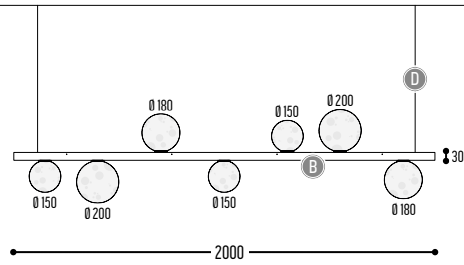

# MISS RIGHT

design dark studio

CUSTOM MADE  
your dream -our challenge

MISS RIGHT BALLZZZ 2000

2350-BB(B)-071-DD  
2350-BB(B)-90600H-DD-K

MISS RIGHT BALLZZZ 2600

2351-BB(B)-071-DD  
2351-BB(B)-90600H-DD-K

BB	COLOR PROFILE	02	Black
		03	White
		RAL color on request	
CCC	TYPE G9	071	G9 - LED 6W - 500lm
EFF	CRI • LUMENOUTPUT	906	>90 CRI • 600 Lm / 350 mA / 6,4 W (per ball)
GG	REFLECTOR	00	N.A.
H	COLOR TEMP.	2	2700K
		3	3000K
DD	SUSP. CABLE	01	1,5 m
		02	2,5 m
		03	5 m
K	DRIVER	0	Non dimmable (intern)
		3	Dali (intern)

MISS RIGHT PLANETZZZ 2000 **LED**  
2630-BB-90600H-DD-K

MISS RIGHT PLANETZZZ 2600 **LED**  
2631-BB-90600H-DD-K

BB	COLOR PROFILE	02	Black
		03	White
		RAL color on request	
EFF	CRI • LUMENOUTPUT	906	>90 CRI • 600 Lm / 350 mA / 6,4 W (per ball)
GG	REFLECTOR	00	N.A.
H	COLOR TEMP.	2	2700K
		3	3000K
DD	SUSP. CABLE	01	1,5 m
		02	2,5 m
		03	5 m
K	DRIVER	0	Non dimmable (intern)
		3	Dali (intern)

MISS RIGHT HOODY LED  
2360-BB-90620H-00-DD-K

MISS RIGHT HOODY G9  
2361-BB-0711213-DD

BB(B)	COLORS	02	Black
		03	White
		RAL color on request	
EFF	CRI • LUMENOUTPUT	906	>90 CRI • 600 Lm / 350 mA / 6 W
GG	GLOBE	20	Ø200
H	COLOR TEMP.	0	N.A.
		1	2200K
		2	2700K
		3	3000K
II	GLOBE color	00	Transparant
DD	SUSP. CABLE	01	1,5 m
		02	2,5 m
		03	5 m
K	DRIVER	0	Non dimmable (extern)
		3	Dali (extern)