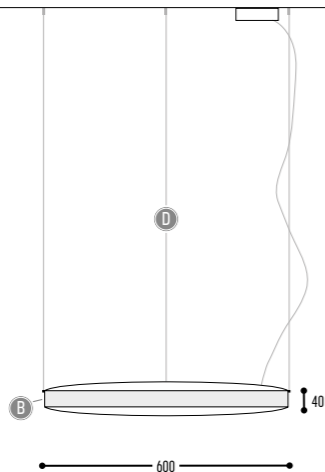

EMANUELLE PURE

design gregoire maisonndieu

EMANUELLE PURE 400 H

3335-BB(B)-14-2-DD-K

EMANUELLE PURE 600 H

3336-BB(B)-14-2-DD-K

EMANUELLE PURE 800 H

3337-BB(B)-14-2-DD-K