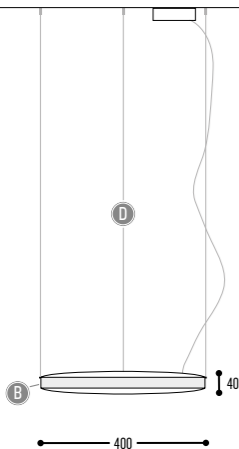

EMANUELLE PURE

design gregoire maisonndieu

EMANUELLE PURE 400 H

3335-BB(B)-14-2-DD-K

EMANUELLE PURE 600 H

3336-BB(B)-14-2-DD-K

EMANUELLE PURE 800 H

3337-BB(B)-14-2-DD-K