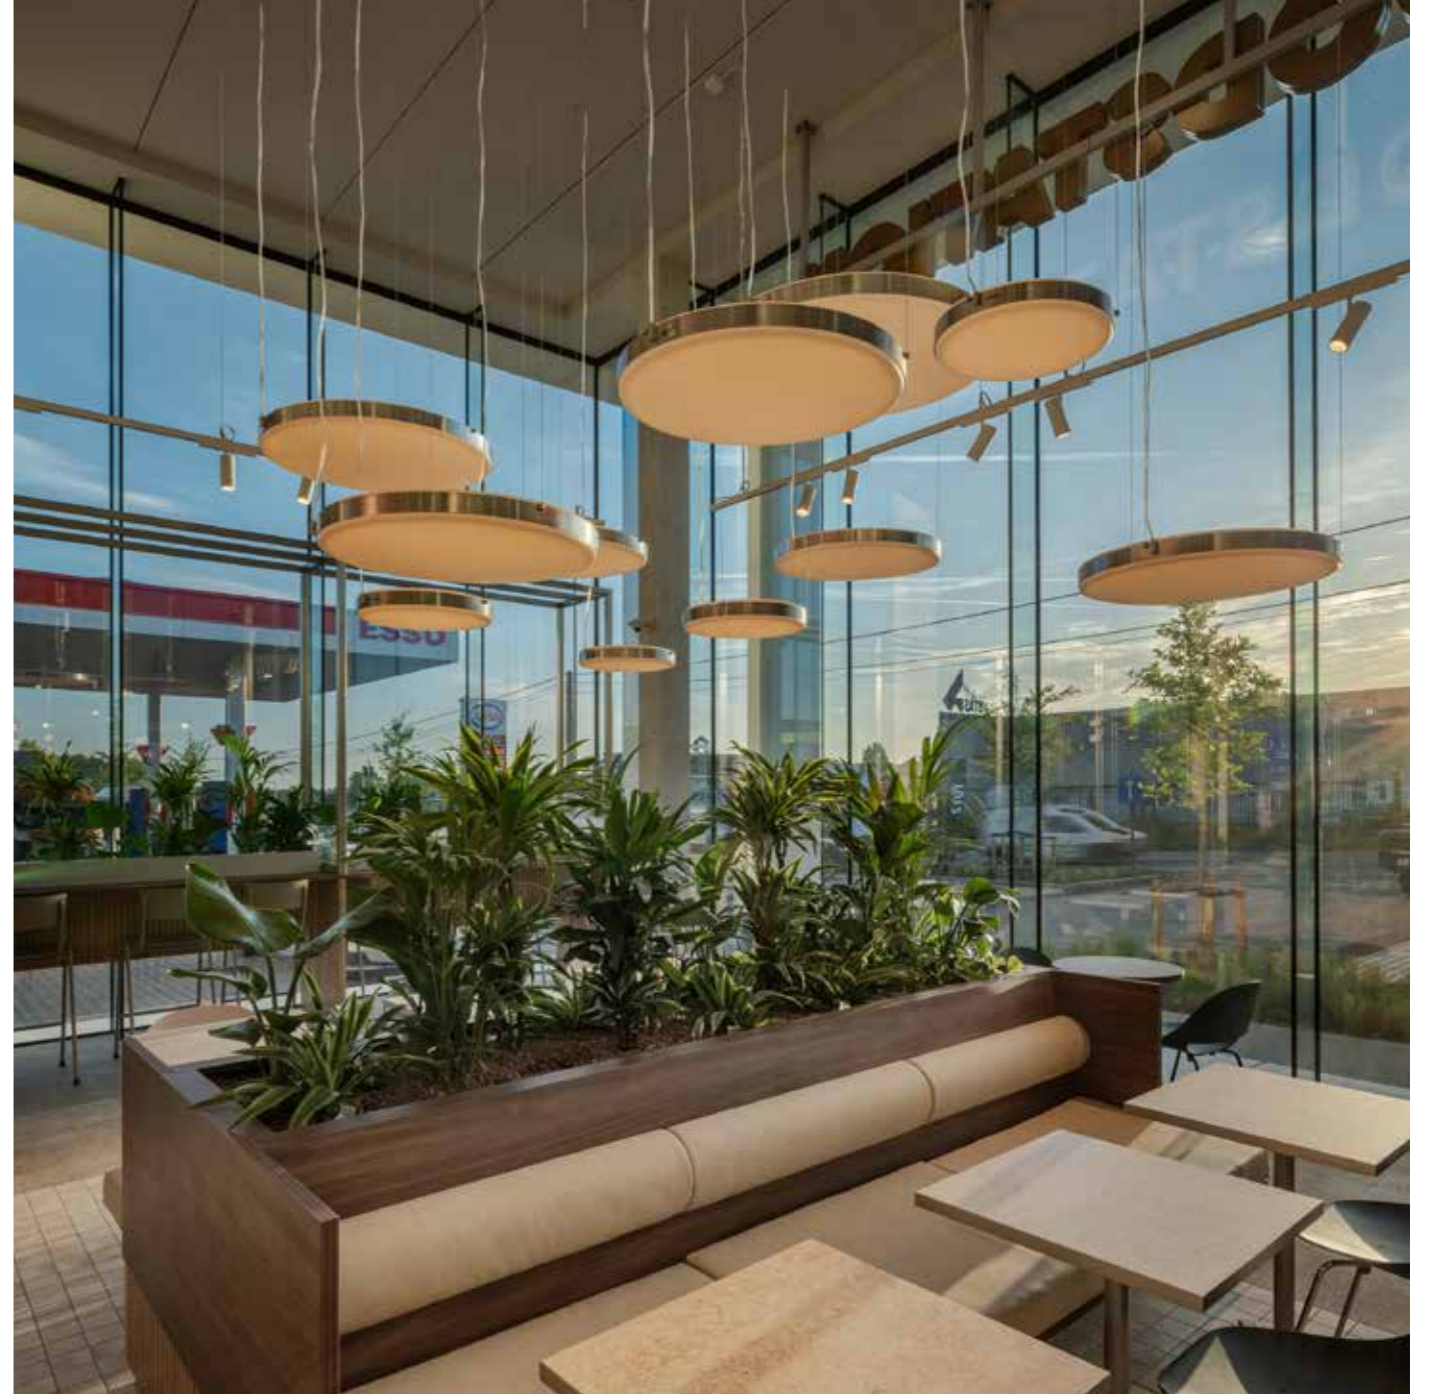

EMANUELLE PURE

design gregoire maisonndieu

EMANUELLE PURE 400 H

3335-BB(B)-14-2-DD-K

EMANUELLE PURE 600 H

3336-BB(B)-14-2-DD-K

EMANUELLE PURE 800 H

3337-BB(B)-14-2-DD-K