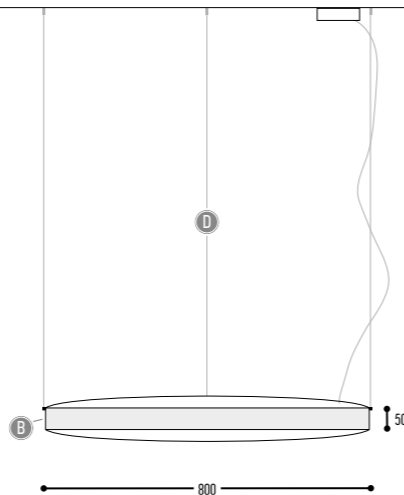

EMANUELLE PURE

design gregoire maisonndieu

EMANUELLE PURE 400 H

3335-BB(B)-14-2-DD-K

EMANUELLE PURE 600 H

3336-BB(B)-14-2-DD-K

EMANUELLE PURE 800 H

3337-BB(B)-14-2-DD-K