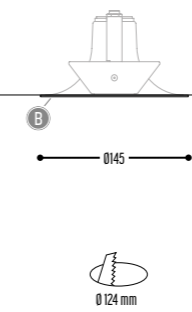

TSJUTA  
design dark studio

TSJUTA 1  
2730-1-BB(B)-071

TSJUTA 1  
2730-1-BB(B)-906GGH-K

BB(B)	COLORS	02	Black
		03	White
		10	Alu Satinated
		150	Bronze Light
		151	Bronze Dark
CCC	TYPE G9	071	G9 - LED 6W - 500lm
EFF	CRI • LUMENOUTPUT	906	>90 CRI • 600 Lm / 350 mA / 6,4 W
GG	REFLECTOR	22	22°
		34	34°
		54	54°
H	COLOR TEMP.	2	2700K
		3	3000K
K	DRIVER	1	No driver (CC)
		0	Non dimmable
		3	Dali
		4	Phase cut