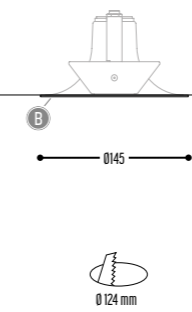

**TSJUTA**  
design yves grillet

TSJUTA 1  
2730-1-BB(B)-071

TSJUTA 1  
2730-1-BB(B)-906GGH-K

BB(B)	COLORS	02	Black
		03	White
		10	Alu Satinated
		150	Bronze Light
		151	Bronze Dark
CCC	TYPE G9	071	G9 - LED 6W - 500lm
EFF	CRI • LUMENOUTPUT	906	>90 CRI • 600 Lm / 350 mA / 6,4 W
GG	REFLECTOR	22	22°
		34	34°
		54	54°
H	COLOR TEMP.	2	2700K
		3	3000K
K	DRIVER	1	No driver (CC)
		0	Non dimmable
		3	Dali
		4	Phase cut