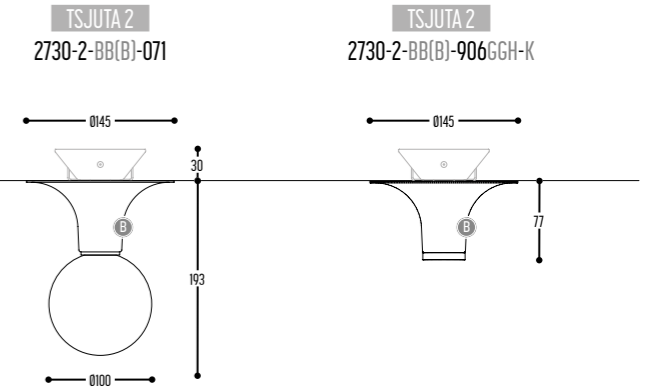

**TSJUTA**  
design yves grillet

TSJUTA 1  
2730-1-BB(B)-071

TSJUTA 1  
2730-1-BB(B)-906GGH-K

BB(B)	COLORS	02	Black
		03	White
		10	Alu Satinated
		150	Bronze Light
		151	Bronze Dark
CCC	TYPE G9	071	G9 - LED 6W - 500lm
EFF	CRI • LUMENOUTPUT	906	>90 CRI • 600 Lm / 350 mA / 6,4 W
GG	REFLECTOR	22	22°
		34	34°
		54	54°
H	COLOR TEMP.	2	2700K
		3	3000K
K	DRIVER	1	No driver (CC)
		0	Non dimmable
		3	Dali
		4	Phase cut

BB(B)	COLORS	02	Black
		03	White
		10	Alu Satinated
		150	Bronze Light
		151	Bronze Dark
CCC	TYPE G9	071	G9 - LED 6W - 500lm
EFF	CRI • LUMENOUTPUT	906	>90 CRI • 600 Lm / 350 mA / 6,4 W
		22	22°
		34	34°
GG	REFLECTOR	54	54°
		2	2700K
		3	3000K
K	DRIVER	1	No driver (CC)
		0	Non dimmable
		3	Dali
		4	Phase cut