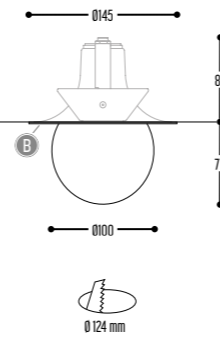

**TSJUTA**  
design yves grillet

TSJUTA 1  
2730-1-BB(B)-071

TSJUTA 1  
2730-1-BB(B)-906GGH-K

BB(B)	COLORS	02	Black
		03	White
		10	Alu Satinated
		150	Bronze Light
		151	Bronze Dark
CCC	TYPE G9	071	G9 - LED 6W - 500lm
EFF	CRI • LUMENOUTPUT	906	>90 CRI • 600 Lm / 350 mA / 6,4 W
GG	REFLECTOR	22	22°
		34	34°
		54	54°
H	COLOR TEMP.	2	2700K
		3	3000K
K	DRIVER	1	No driver (CC)
		0	Non dimmable
		3	Dali
		4	Phase cut

BB(B)	COLORS	02	Black
		03	White
		10	Alu Satinated
		150	Bronze Light
		151	Bronze Dark
CCC	TYPE G9	071	G9 - LED 6W - 500lm
EFF	CRI • LUMENOUTPUT	906	>90 CRI • 600 Lm / 350 mA / 6,4 W
		22	22°
		34	34°
GG	REFLECTOR	54	54°
		2	2700K
		3	3000K
K	DRIVER	1	No driver (CC)
		0	Non dimmable
		3	Dali
		4	Phase cut