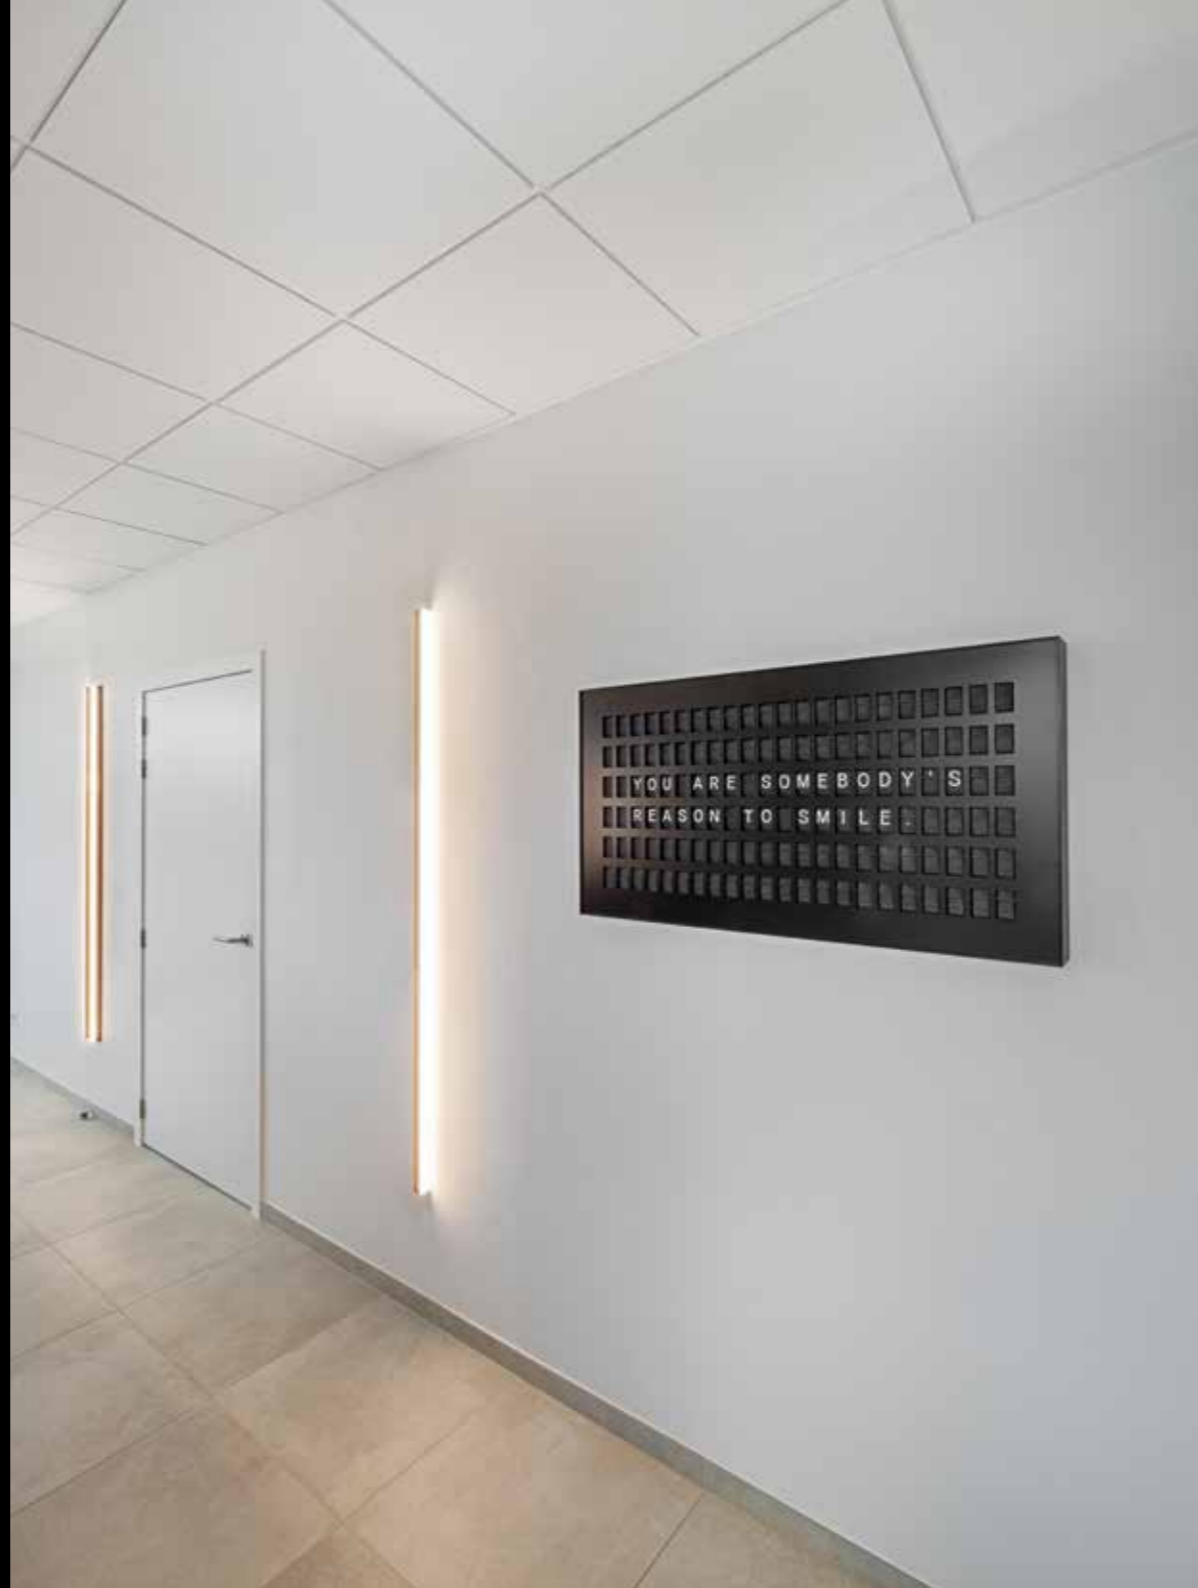

NINZA
design dark studio

CUSTOM MADE
your dream -our challenge

Tille Cobras archi

NINZA S
1796-BB-FFGH-DD-K-NN(N)

NINZA
1797-BB-FFGH-K-NN(N)

BB	COLORS	02	Black
		03	White
		RAL color on request	
FF	LED	09	>80 CRI • 450 Lm/m / 9,6 W/m
		14	>90 CRI • 2290 Lm/m / 14 W/m
		20	>90 CRI • 3270 Lm/m / 20 W/m
G	DIFFUSER	P	Plexi
H	COLOR TEMP.	2	2700K
		3	3000K
		4	4000K
DD	SUSP. CABLE.	01	1,5 m
		02	2,5 m
K	DRIVER	0	Non dimmable (extern)
		3	Dali (extern)
		4	Phase cut (extern)
NN(N)	LENGTH	90	900 mm
		120	1200 mm
		180	1800 mm
		240	2400 mm
		all dimensions possible up to 4000 mm on request	

NINZA

[IP65] 1800-BB-FFGH-K-NN(N)   SEALED-PLEXI 30x30mm

STANDARD
900-1200-1800-2400 mm
all dimensions possible
up to 4000 mm on request

BB	COLORS	02	 Black
		03	 White
			RAL color on request
FF	LED	09	>80 CRI • 450 Lm/m / 9,6 W/m
		14	>90 CRI • 700 Lm/m / 14,4 W/m
		28	>90 CRI • 1450 Lm/m / 28,8 W/m
G	DIFFUSER	P	Plexi
H	COLOR TEMP.	2	2700K
		3	3000K
		4	4000K
K	DRIVER	0	Non dimmable (extern)
		3	Dali (extern)
		4	Phase cut (extern)
NN(N)	LENGTH	90	900 mm
		120	1200 mm
		180	1800 mm
		240	2400 mm
all dimensions possible up to 4000 mm on request			

Alu-PC

IP20

IP20

IP65

IP20

NINZA RECESSED

IP65 1806-BB-FFGH-K-NN(N) SEALED-PLEXI
 IP20 1807-BB-FFGH-K-NN(N)

BB	COLORS	02	Black
		03	White
FF	LED (IP65)	09	>80 CRI • 450 Lm/m / 9,6 W/m
		14	>90 CRI • 700 Lm/m / 14,4 W/m
		28	>90 CRI • 1450 Lm/m / 28,8 W/m
	LED (IP20)	09	>80 CRI • 450 Lm/m / 9,6 W/m
		14	>90 CRI • 2290 Lm/m / 14 W/m
		20	>90 CRI • 3270 Lm/m / 20 W/m
G	DIFFUSER	P	Plexi
H	COLOR TEMP.	2	2700K
		3	3000K
		4	4000K
K	DRIVER	0	Non dimmable (extern)
		3	Dali (extern)
		4	Phase cut (extern)
NN(N)	LENGTH	90	900 mm
		120	1200 mm
		180	1800 mm
		240	2400 mm
			all dimensions possible up to 4000 mm on request