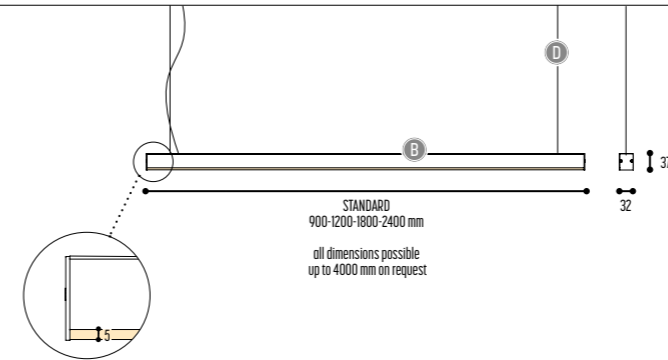

NINZA
design dark studio

CUSTOM MADE
your dream -our challenge

Tille Cobras archi

NINZA S
1796-BB-FFGH-DD-K-NN(N)

NINZA
1797-BB-FFGH-K-NN(N)

BB	COLORS	02	Black
		03	White
		RAL color on request	
FF	LED	09	>80 CRI • 450 Lm/m / 9,6 W/m
		14	>90 CRI • 2290 Lm/m / 14 W/m
		20	>90 CRI • 3270 Lm/m / 20 W/m
G	DIFFUSER	P	Plexi
H	COLOR TEMP.	2	2700K
		3	3000K
		4	4000K
DD	SUSP. CABLE.	01	1,5 m
		02	2,5 m
K	DRIVER	0	Non dimmable (extern)
		3	Dali (extern)
		4	Phase cut (extern)
NN(N)	LENGTH	90	900 mm
		120	1200 mm
		180	1800 mm
		240	2400 mm
		all dimensions possible up to 4000 mm on request	

NINZA

[IP65] 1800-BB-FFGH-K-NN(N)   SEALED-PLEXI 30x30mm

STANDARD
900-1200-1800-2400 mm
all dimensions possible
up to 4000 mm on request

BB	COLORS	02	 Black
		03	 White
			RAL color on request
FF	LED	09	>80 CRI • 450 Lm/m / 9,6 W/m
		14	>90 CRI • 700 Lm/m / 14,4 W/m
		28	>90 CRI • 1450 Lm/m / 28,8 W/m
G	DIFFUSER	P	Plexi
H	COLOR TEMP.	2	2700K
		3	3000K
		4	4000K
K	DRIVER	0	Non dimmable (extern)
		3	Dali (extern)
		4	Phase cut (extern)
NN(N)	LENGTH	90	900 mm
		120	1200 mm
		180	1800 mm
		240	2400 mm
all dimensions possible up to 4000 mm on request			

Alu-PC

IP20

IP20

IP65

IP20

NINZA RECESSED

IP65 1806-BB-FFGH-K-NN(N) SEALED-PLEXI
 IP20 1807-BB-FFGH-K-NN(N)

BB	COLORS	02	Black
		03	White
FF	LED (IP65)	09	>80 CRI • 450 Lm/m / 9,6 W/m
		14	>90 CRI • 700 Lm/m / 14,4 W/m
		28	>90 CRI • 1450 Lm/m / 28,8 W/m
	LED (IP20)	09	>80 CRI • 450 Lm/m / 9,6 W/m
		14	>90 CRI • 2290 Lm/m / 14 W/m
		20	>90 CRI • 3270 Lm/m / 20 W/m
G	DIFFUSER	P	Plexi
H	COLOR TEMP.	2	2700K
		3	3000K
		4	4000K
K	DRIVER	0	Non dimmable (extern)
		3	Dali (extern)
		4	Phase cut (extern)
NN(N)	LENGTH	90	900 mm
		120	1200 mm
		180	1800 mm
		240	2400 mm
			all dimensions possible up to 4000 mm on request