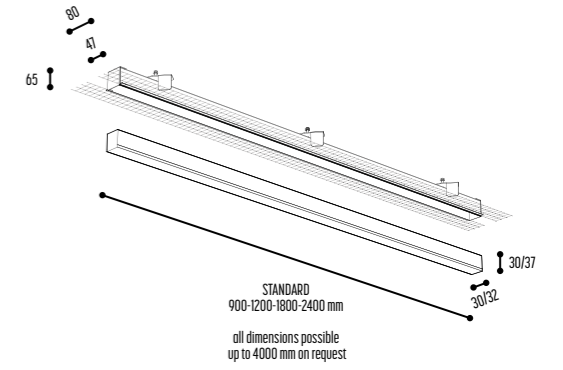

NINZA

[IP65] 1800-BB-FFGH-K-NN(N)   SEALED-PLEXI 30x30mm

STANDARD
900-1200-1800-2400 mm
all dimensions possible
up to 4000 mm on request

BB	COLORS	02	 Black
		03	 White
			RAL color on request
FF	LED	09	>80 CRI • 450 Lm/m / 9,6 W/m
		14	>90 CRI • 700 Lm/m / 14,4 W/m
		28	>90 CRI • 1450 Lm/m / 28,8 W/m
G	DIFFUSER	P	Plexi
H	COLOR TEMP.	2	2700K
		3	3000K
		4	4000K
K	DRIVER	0	Non dimmable (extern)
		3	Dali (extern)
		4	Phase cut (extern)
NN(N)	LENGTH	90	900 mm
		120	1200 mm
		180	1800 mm
		240	2400 mm
all dimensions possible up to 4000 mm on request			

Alu-PC

IP20

IP20

IP65

IP20

NINZA RECESSED

IP65 1806-BB-FFGH-K-NN(N) SEALED-PLEXI
 IP20 1807-BB-FFGH-K-NN(N)

BB	COLORS	02	Black
		03	White
FF	LED (IP65)	09	>80 CRI • 450 Lm/m / 9,6 W/m
		14	>90 CRI • 700 Lm/m / 14,4 W/m
		28	>90 CRI • 1450 Lm/m / 28,8 W/m
	LED (IP20)	09	>80 CRI • 450 Lm/m / 9,6 W/m
		14	>90 CRI • 2290 Lm/m / 14 W/m
		20	>90 CRI • 3270 Lm/m / 20 W/m
G	DIFFUSER	P	Plexi
H	COLOR TEMP.	2	2700K
		3	3000K
		4	4000K
K	DRIVER	0	Non dimmable (extern)
		3	Dali (extern)
		4	Phase cut (extern)
NN(N)	LENGTH	90	900 mm
		120	1200 mm
		180	1800 mm
		240	2400 mm
			all dimensions possible up to 4000 mm on request