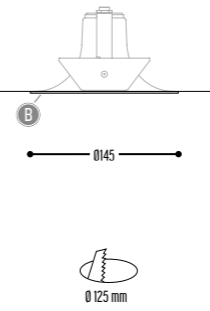

**TSJUTA**  
design yves grillet

TSJUTA 1 G9  
2730-1-BB(B)-071

TSJUTA 1  
2730-1-BB(B)-906GGH-K

BB(B)	COLORS	02	Black
		03	White
		10	Alu Satinated
		150	Bronze Light
		151	Bronze Dark
CCC	TYPE G9	071	G9 - LED 6W - 500lm
EFF	CRI • LUMENOUTPUT	906	>90 CRI • 600 Lm / 350 mA / 6,4 W
		22	22°
GG	REFLECTOR	34	34°
		54	54°
		2	2700K
H	COLOR TEMP.	3	3000K
		1	No driver (CC)
K	DRIVER	0	Non dimmable
		3	Dali
		4	Phase cut