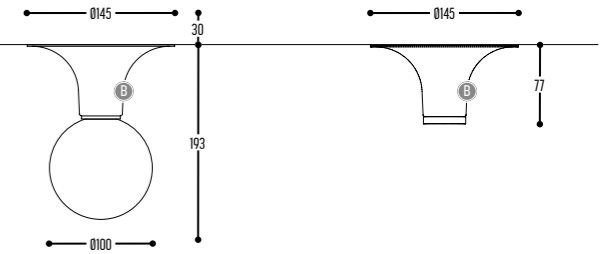

**TSJUTA**  
design yves grillet

TSJUTA 1 G9  
2730-1-BB(B)-071

TSJUTA 1  
2730-1-BB(B)-906GGH-K

BB(B)	COLORS	02	Black
		03	White
		10	Alu Satinated
		150	Bronze Light
		151	Bronze Dark
CCC	TYPE G9	071	G9 - LED 6W - 500lm
EFF	CRI • LUMENOUTPUT	906	>90 CRI • 600 Lm / 350 mA / 6,4 W
		22	22°
GG	REFLECTOR	34	34°
		54	54°
		2	2700K
H	COLOR TEMP.	3	3000K
		1	No driver (CC)
K	DRIVER	0	Non dimmable
		3	Dali
		4	Phase cut

TSJUTA 2 G9  
2730-2-BB(B)-071

TSJUTA 2  
2730-2-BB(B)-906GGH-K

BB(B)	COLORS	02	Black
		03	White
		10	Alu Satinated
		150	Bronze Light
		151	Bronze Dark
CCC	TYPE G9	071	G9 - LED 6W - 500lm
EFF	CRI • LUMENOUTPUT	906	>90 CRI • 600 Lm / 350 mA / 6,4 W
		22	22°
		34	34°
GG	REFLECTOR	54	54°
		2	2700K
H	COLOR TEMP.	3	3000K
		1	No driver (CC)
K	DRIVER	0	Non dimmable
		3	Dali
		4	Phase cut