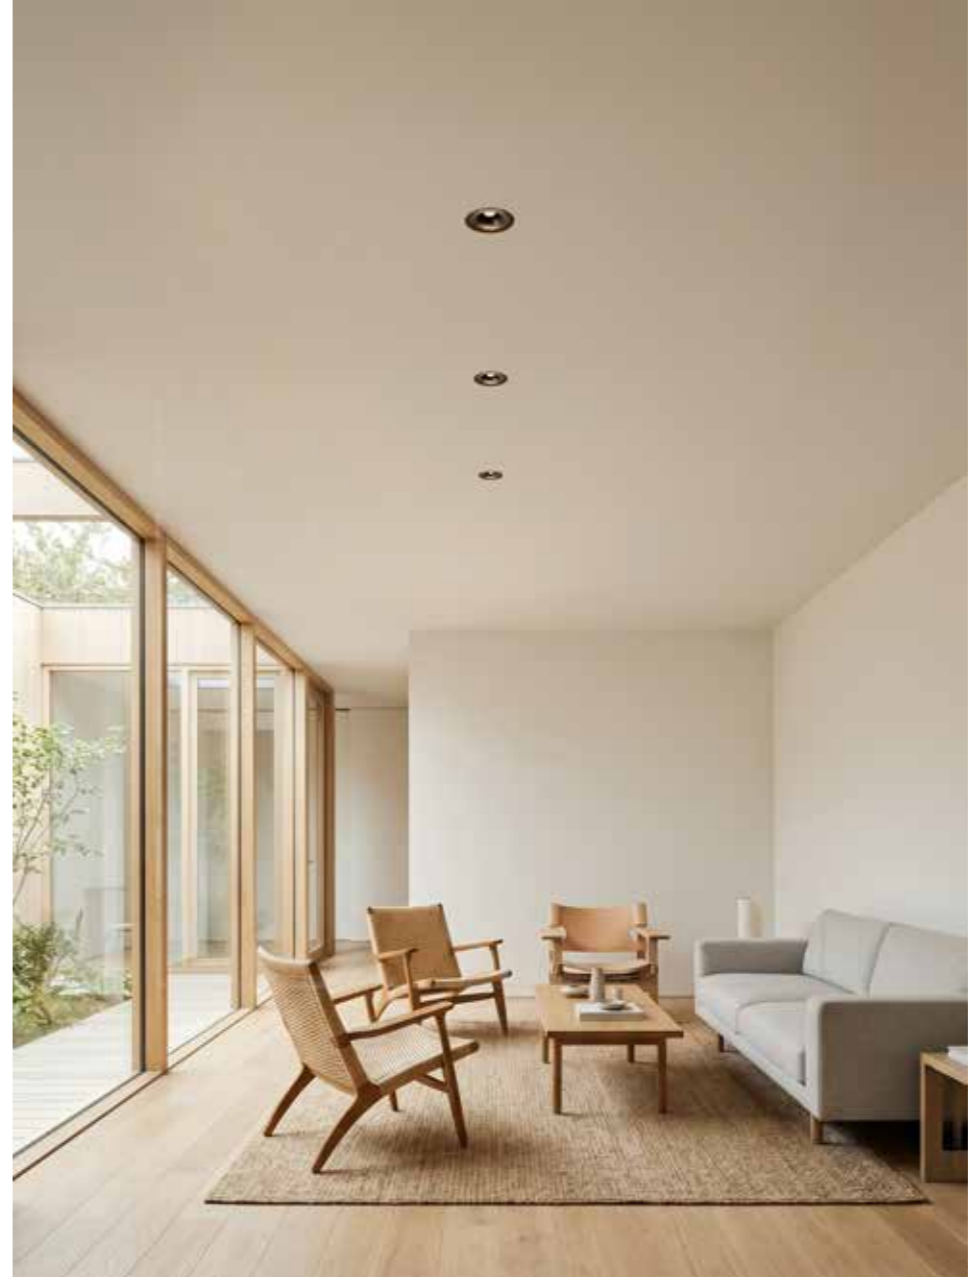

**TSJUTA**  
design yves grillet

TSJUTA 1 G9  
2730-1-BB(B)-071

TSJUTA 1  
2730-1-BB(B)-906GGH-K

BB(B)	COLORS	02	Black
		03	White
		10	Alu Satinated
		150	Bronze Light
		151	Bronze Dark
CCC	TYPE G9	071	G9 - LED 6W - 500lm
EFF	CRI • LUMENOUTPUT	906	>90 CRI • 600 Lm / 350 mA / 6,4 W
		22	22°
GG	REFLECTOR	34	34°
		54	54°
		2	2700K
H	COLOR TEMP.	3	3000K
		1	No driver (CC)
K	DRIVER	0	Non dimmable
		3	Dali
		4	Phase cut

TSJUTA 2 G9  
2730-2-BB(B)-071

TSJUTA 2  
2730-2-BB(B)-906GGH-K

BB(B)	COLORS	02	Black
		03	White
		10	Alu Satinated
		150	Bronze Light
		151	Bronze Dark
CCC	TYPE G9	071	G9 - LED 6W - 500lm
EFF	CRI • LUMENOUTPUT	906	>90 CRI • 600 Lm / 350 mA / 6,4 W
		22	22°
		34	34°
GG	REFLECTOR	54	54°
		2	2700K
H	COLOR TEMP.	3	3000K
		1	No driver (CC)
K	DRIVER	0	Non dimmable
		3	Dali
		4	Phase cut