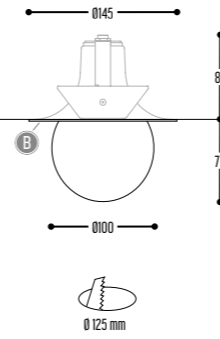

**TSJUTA**  
design yves grillet

TSJUTA 1 G9  
2730-1-BB(B)-071

TSJUTA 1  
2730-1-BB(B)-906GGH-K

BB(B)	COLORS	02	Black
		03	White
		10	Alu Satinated
		150	Bronze Light
		151	Bronze Dark
CCC	TYPE G9	071	G9 - LED 6W - 500lm
EFF	CRI • LUMENOUTPUT	906	>90 CRI • 600 Lm / 350 mA / 6,4 W
		22	22°
GG	REFLECTOR	34	34°
		54	54°
		2	2700K
H	COLOR TEMP.	3	3000K
		1	No driver (CC)
K	DRIVER	0	Non dimmable
		3	Dali
		4	Phase cut